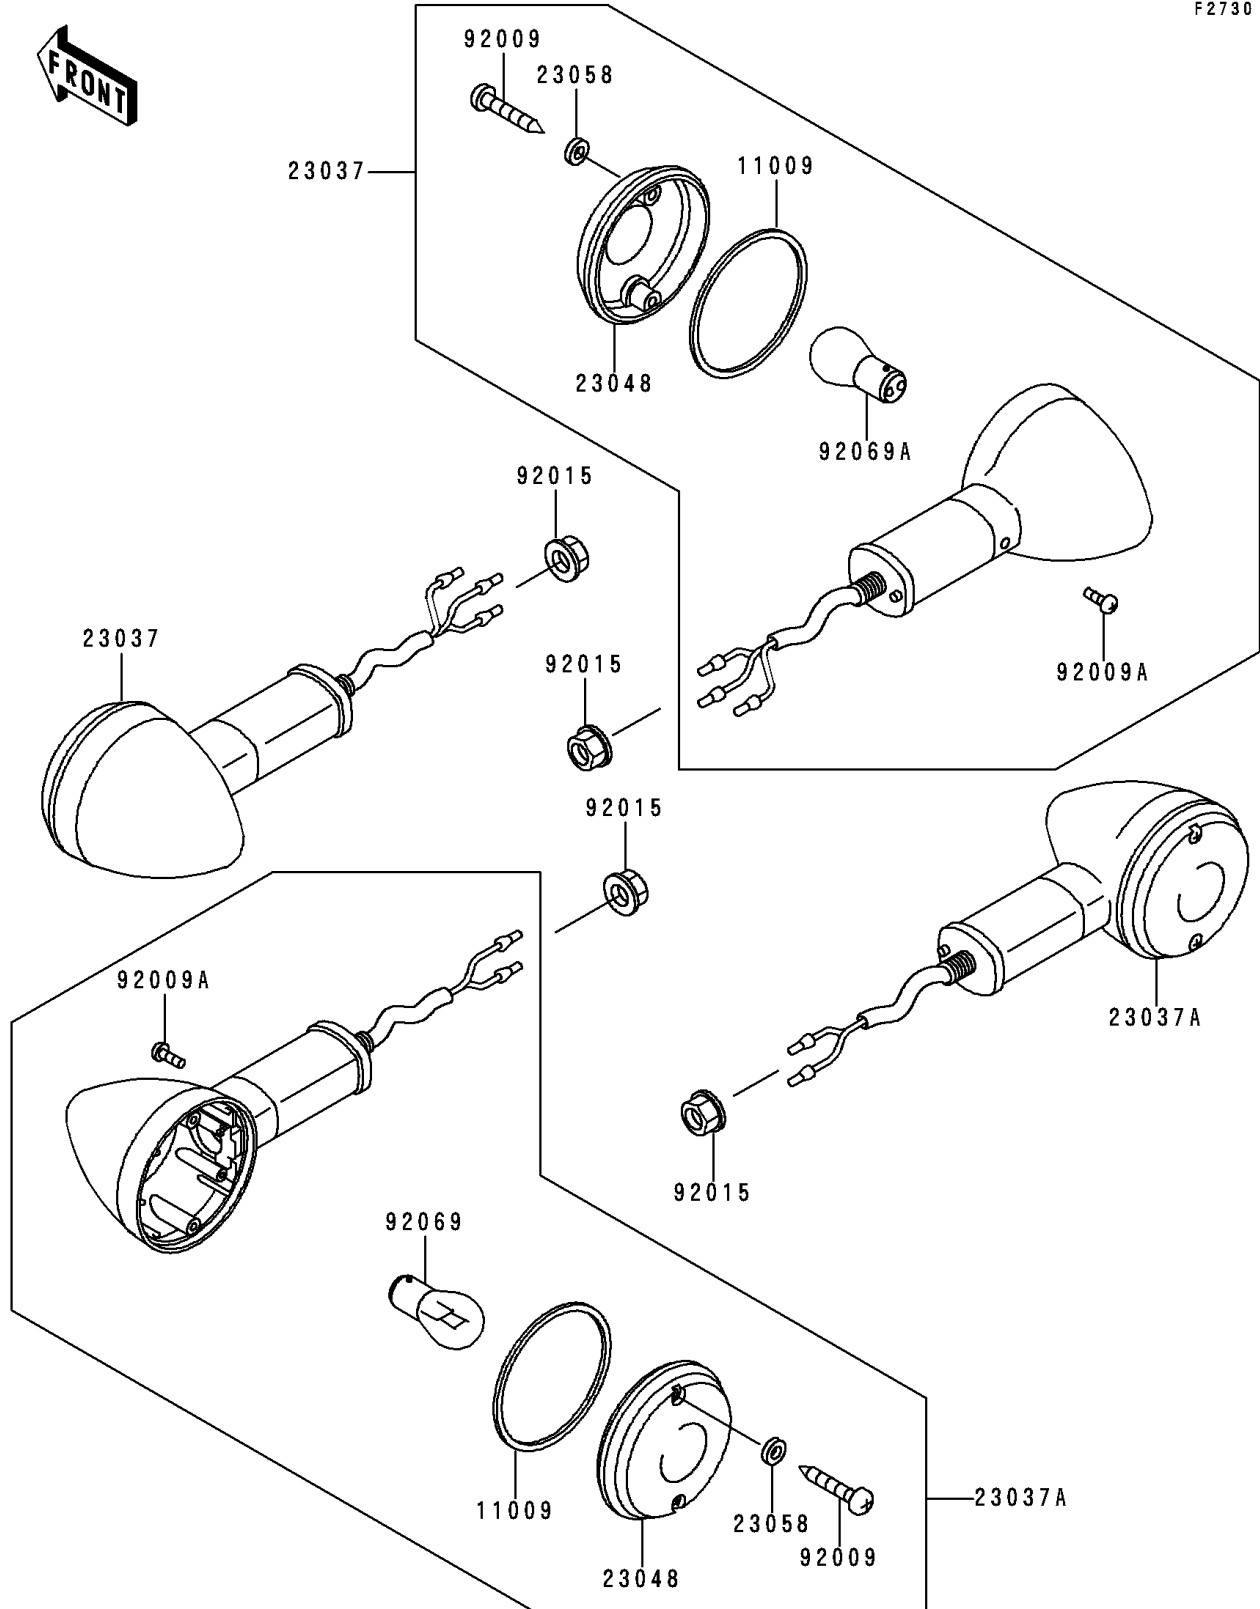

# 1991 Vulcan 500 PARTS DIAGRAM

Turn Signals

F2730

## 1991 Vulcan 500 PARTS LIST

### Turn Signals

ITEM NAME	PART NUMBER	QUANTITY
GASKET,SIGNAL LAMP LENS (Ref # 11009)	11009-1661	4
LAMP-ASSY-SIGNAL,FR (Ref # 23037)	23037-1243	2
LAMP-ASSY-SIGNAL,RR (Ref # 23037A)	23037-1267	2
LENS-SIGNAL LAMP (Ref # 23048)	23048-1078	4
WASHER,PLAIN,4MM (Ref # 23058)	23058-002	4
SCREW,TAPPING,4X40 (Ref # 92009)	92009-1468	4
SCREW,6MM (Ref # 92009A)	92009-1469	4
NUT,FLANGED,10MM (Ref # 92015)	92015-1428	4
BULB,12V 32CP(23W) (Ref # 92069)	92069-055	2
BULB,12V 32/3CP(23/8W) (Ref # 92069A)	92069-060	2