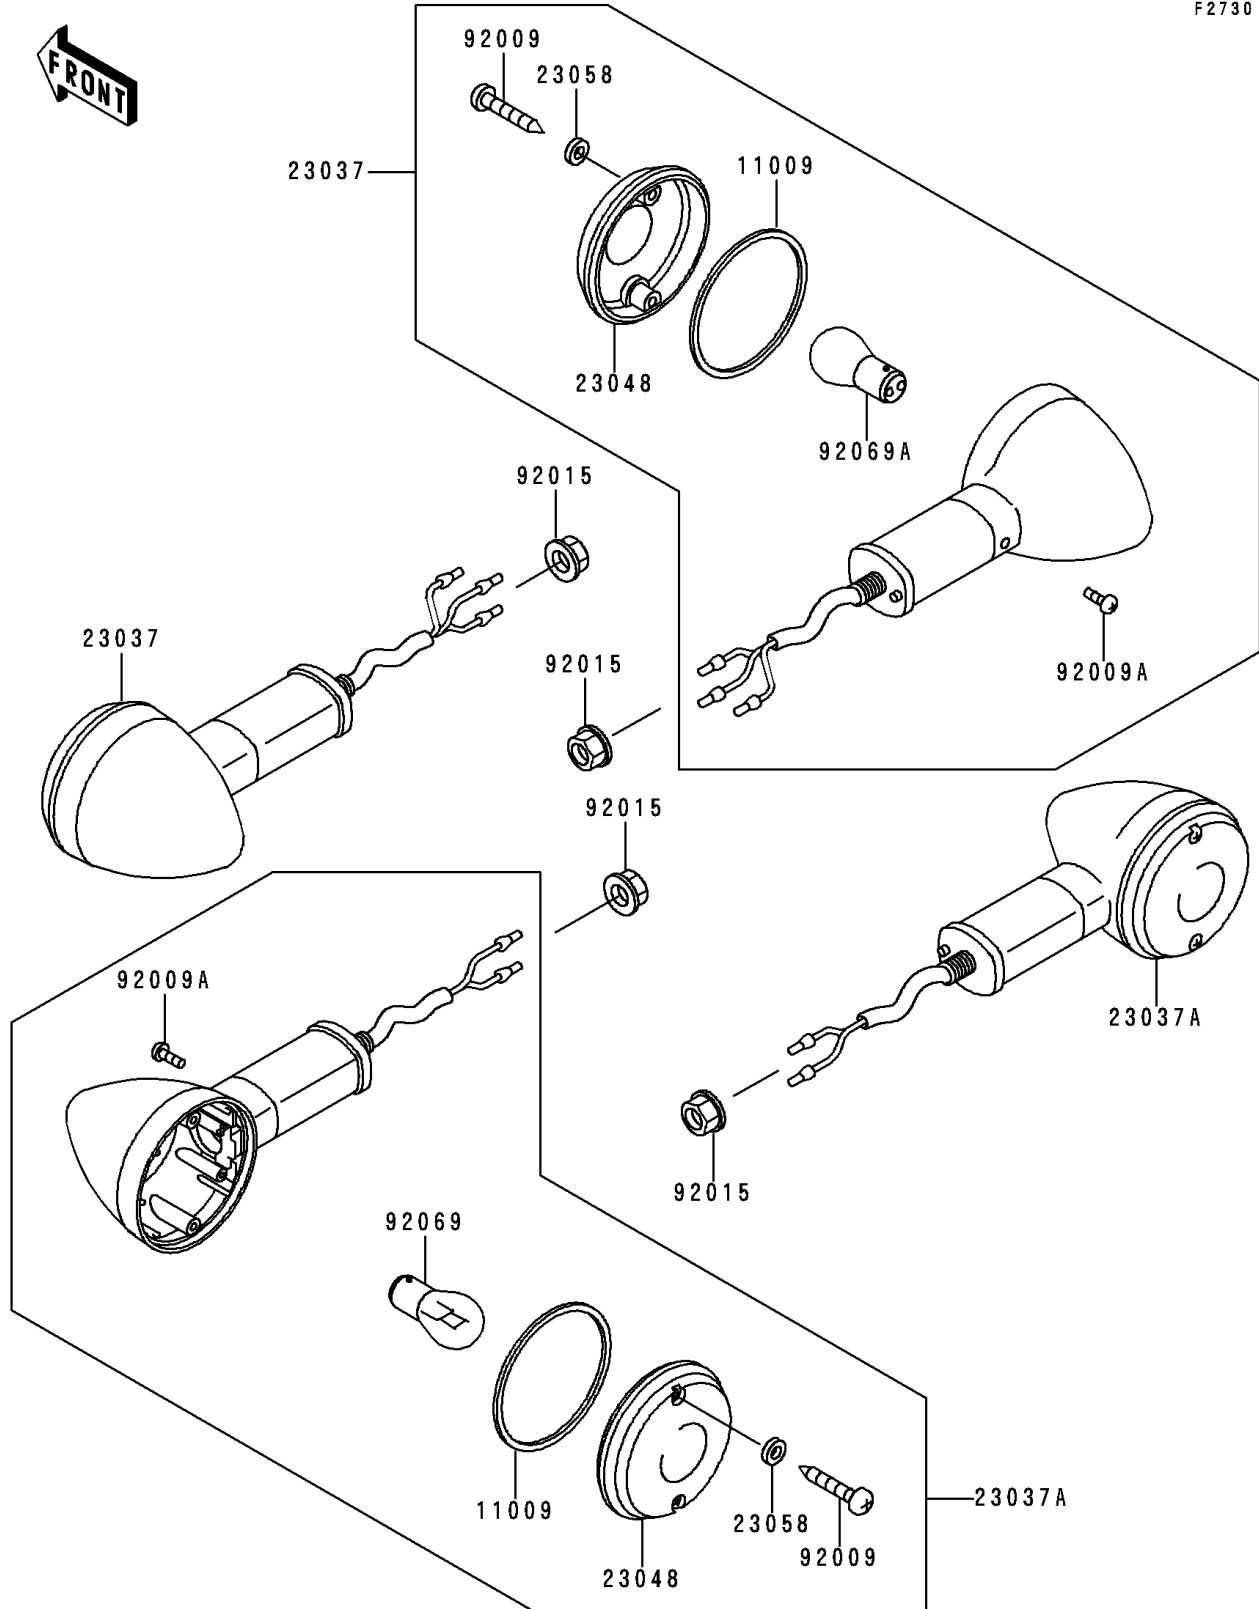

1991 Vulcan 500 PARTS DIAGRAM

Turn Signals

F2730

1991 Vulcan 500 PARTS LIST

Turn Signals

ITEM NAME	PART NUMBER	QUANTITY
GASKET,SIGNAL LAMP LENS (Ref # 11009)	11009-1661	4
LAMP-ASSY-SIGNAL,FR (Ref # 23037)	23037-1243	2
LAMP-ASSY-SIGNAL,RR (Ref # 23037A)	23037-1267	2
LENS-SIGNAL LAMP (Ref # 23048)	23048-1078	4
WASHER,PLAIN,4MM (Ref # 23058)	23058-002	4
SCREW,TAPPING,4X40 (Ref # 92009)	92009-1468	4
SCREW,6MM (Ref # 92009A)	92009-1469	4
NUT,FLANGED,10MM (Ref # 92015)	92015-1428	4
BULB,12V 32CP(23W) (Ref # 92069)	92069-055	2
BULB,12V 32/3CP(23/8W) (Ref # 92069A)	92069-060	2