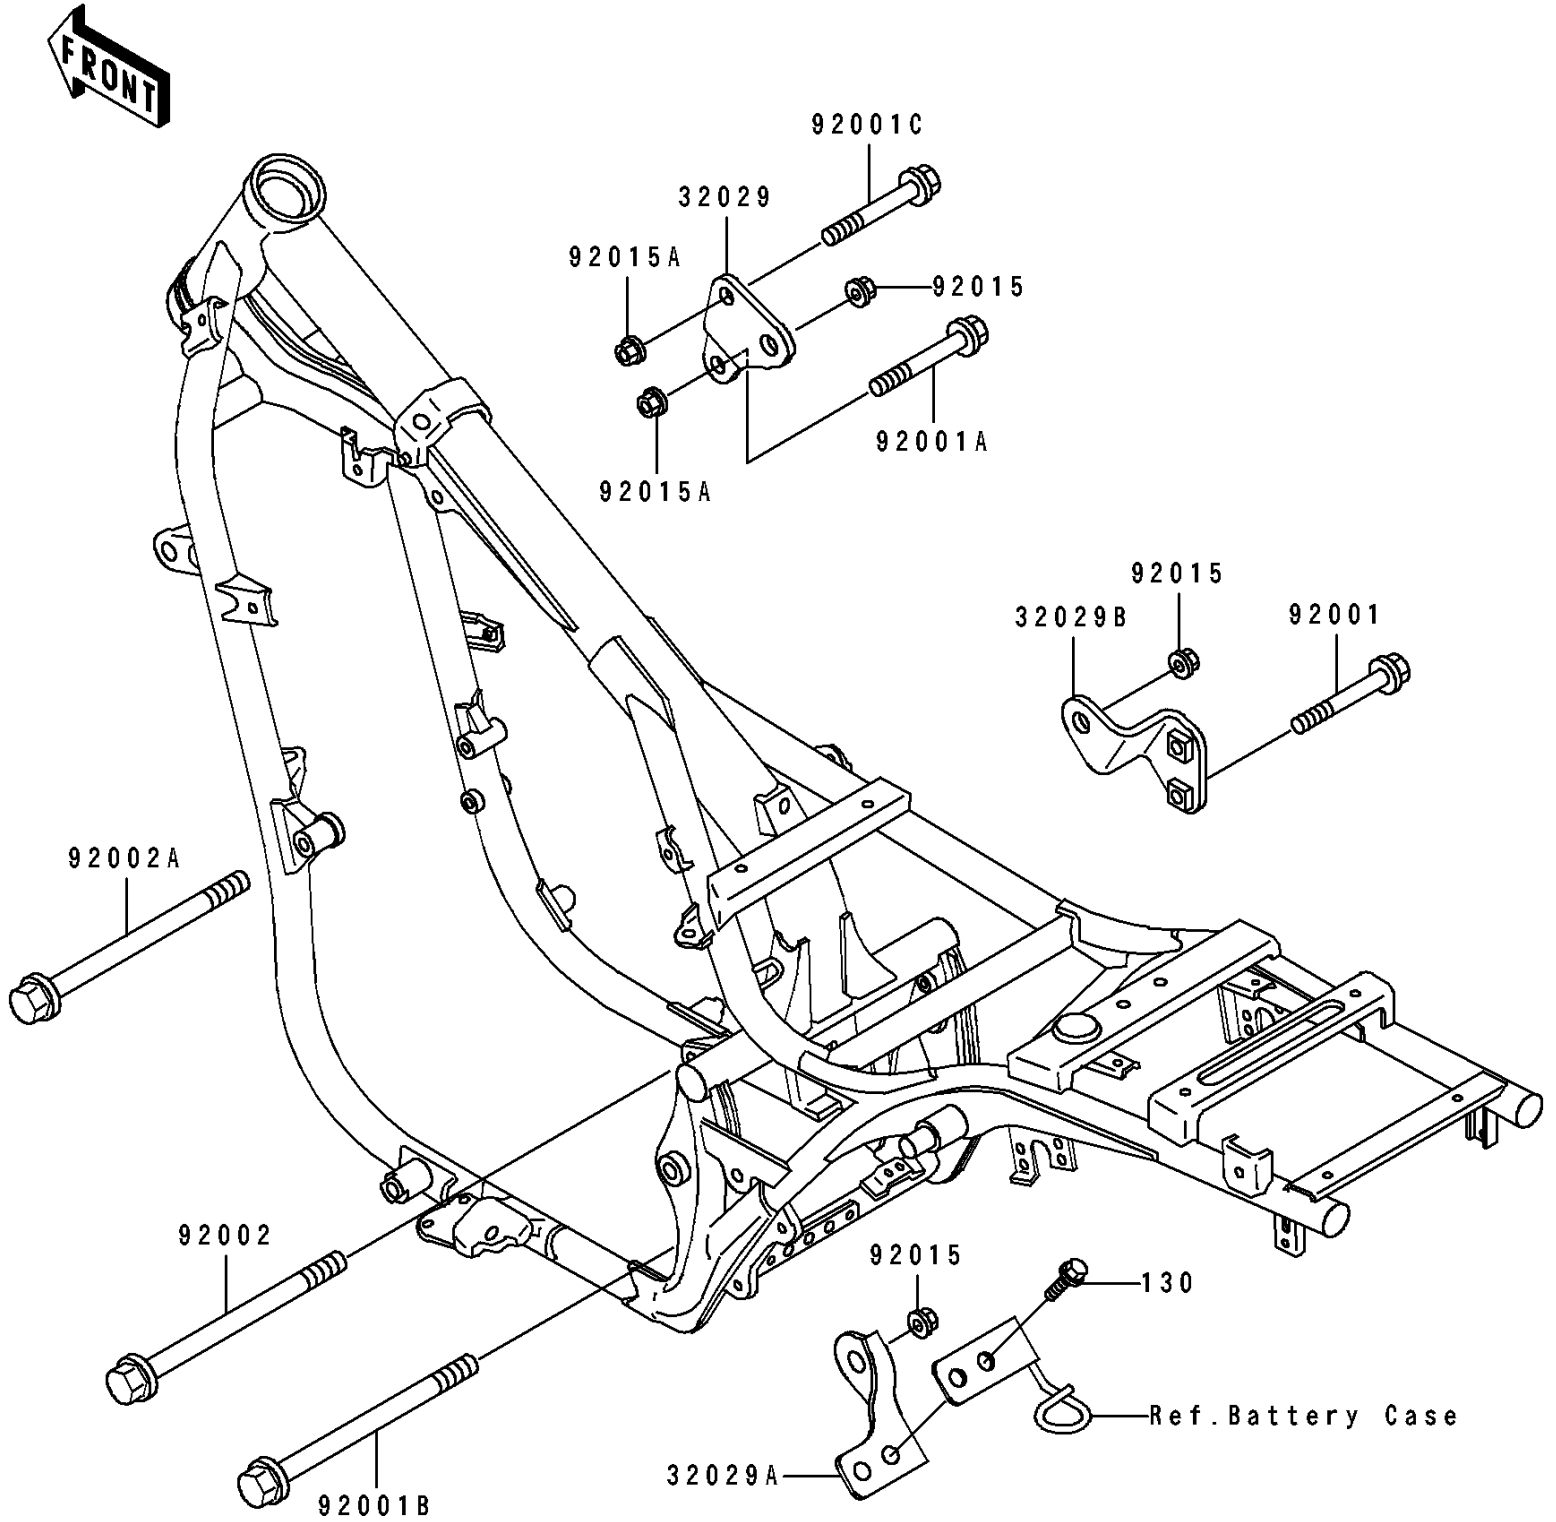

1996 Vulcan 500 PARTS DIAGRAM

Frame Fittings

F2131

1996 Vulcan 500 PARTS LIST

Frame Fittings

ITEM NAME	PART NUMBER	QUANTITY
-----------	-------------	----------