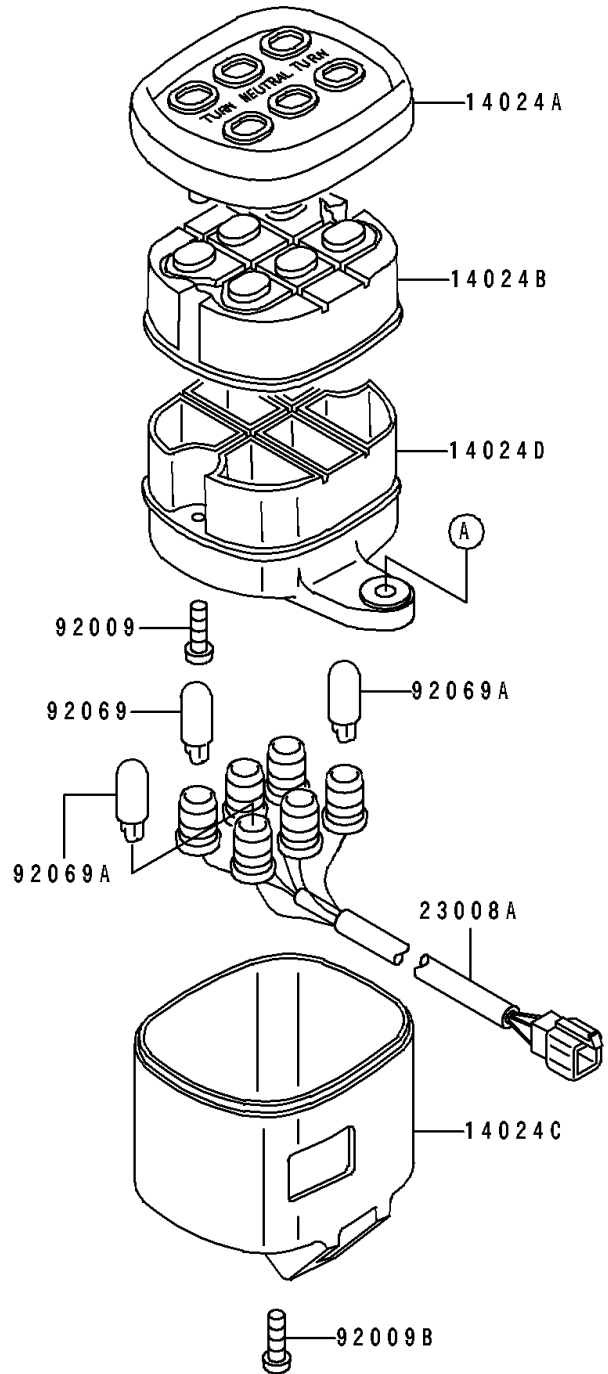

1995 Vulcan 500 PARTS DIAGRAM

Meter(s)

F2530

25001/A

1995 Vulcan 500 PARTS LIST

Meter(s)

ITEM NAME	PART NUMBER	QUANTITY
COVER,SPEEDOMETER (Ref # 14024)	14024-1096	1
COVER,PILOT BOX,UPP (Ref # 14024A)	14024-1883	1
COVER,PILOT BOX,INNER (Ref # 14024B)	14024-1884	1
COVER,PILOT BOX,LWR (Ref # 14024C)	14024-1885	1
COVER,PILOT BOX,INNER (Ref # 14024D)	14024-1886	1
SOCKET-ASSY,SPEEDOMETER (Ref # 23008)	23008-1356	1
SOCKET-ASSY,PILOT BOX (Ref # 23008A)	23008-1418	1
METER-ASSY,SPEED,MPH (Ref # 25001)	25001-1704	1
METER-ASSY,SPEED,KPH (Ref # 25001A)	25001-1731	1
BOLT,6X20 (Ref # 92001)	92001-1460	2
SCREW,TAPPING,4X16 (Ref # 92009)	92009-1163	2
SCREW,2X6,BLACK (Ref # 92009A)	92009-1172	1
SCREW,TAPPING,4X16 (Ref # 92009B)	92009-1601	1
WASHER,4.5X10X0.8 (Ref # 92022)	92022-1822	2
BULB,12V 3.4W (Ref # 92069)	92069-1007	5
BULB,12V 1.7W (Ref # 92069A)	92069-1059	2
DAMPER,SHOCK,METER (Ref # 92075)	92075-1751	1
DAMPER,METER FITTING (Ref # 92075A)	92075-1753	2
KNOB,METER (Ref # 92077)	92077-1059	1
SCREW-PAN-CROS (Ref # 220)	220E0408	2