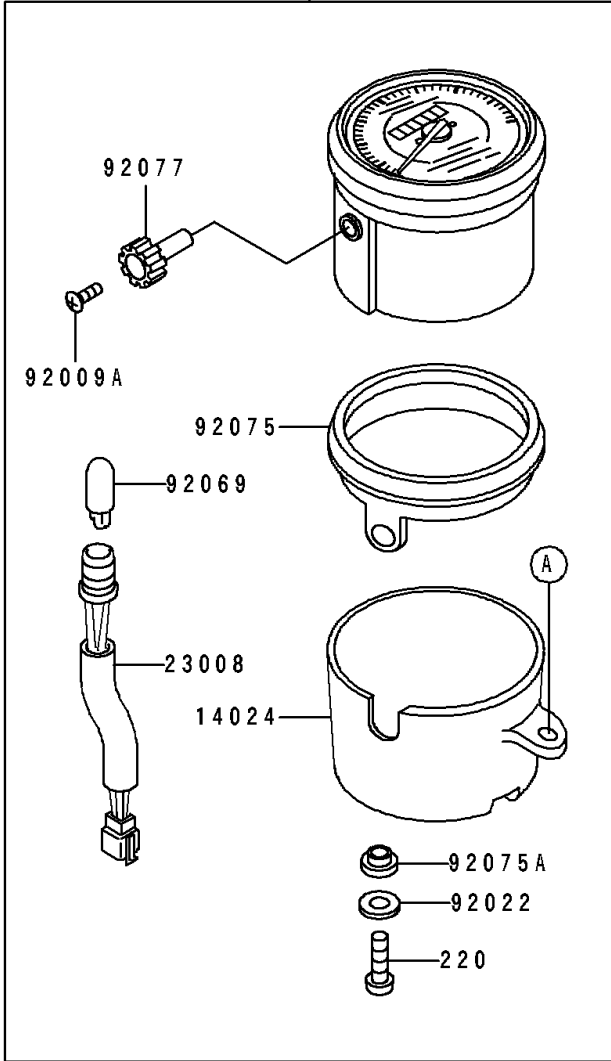

1995 Vulcan 500 PARTS DIAGRAM

Meter(s)

F2530

25001/A

1995 Vulcan 500 PARTS LIST

Meter(s)

ITEM NAME	PART NUMBER	QUANTITY
COVER,SPEEDOMETER (Ref # 14024)	14024-1096	1
COVER,PILOT BOX,UPP (Ref # 14024A)	14024-1883	1
COVER,PILOT BOX,INNER (Ref # 14024B)	14024-1884	1
COVER,PILOT BOX,LWR (Ref # 14024C)	14024-1885	1
COVER,PILOT BOX,INNER (Ref # 14024D)	14024-1886	1
SOCKET-ASSY,SPEEDOMETER (Ref # 23008)	23008-1356	1
SOCKET-ASSY,PILOT BOX (Ref # 23008A)	23008-1418	1
METER-ASSY,SPEED,MPH (Ref # 25001)	25001-1704	1
METER-ASSY,SPEED,KPH (Ref # 25001A)	25001-1731	1
BOLT,6X20 (Ref # 92001)	92001-1460	2
SCREW,TAPPING,4X16 (Ref # 92009)	92009-1163	2
SCREW,2X6,BLACK (Ref # 92009A)	92009-1172	1
SCREW,TAPPING,4X16 (Ref # 92009B)	92009-1601	1
WASHER,4.5X10X0.8 (Ref # 92022)	92022-1822	2
BULB,12V 3.4W (Ref # 92069)	92069-1007	5
BULB,12V 1.7W (Ref # 92069A)	92069-1059	2
DAMPER,SHOCK,METER (Ref # 92075)	92075-1751	1
DAMPER,METER FITTING (Ref # 92075A)	92075-1753	2
KNOB,METER (Ref # 92077)	92077-1059	1
SCREW-PAN-CROS (Ref # 220)	220E0408	2