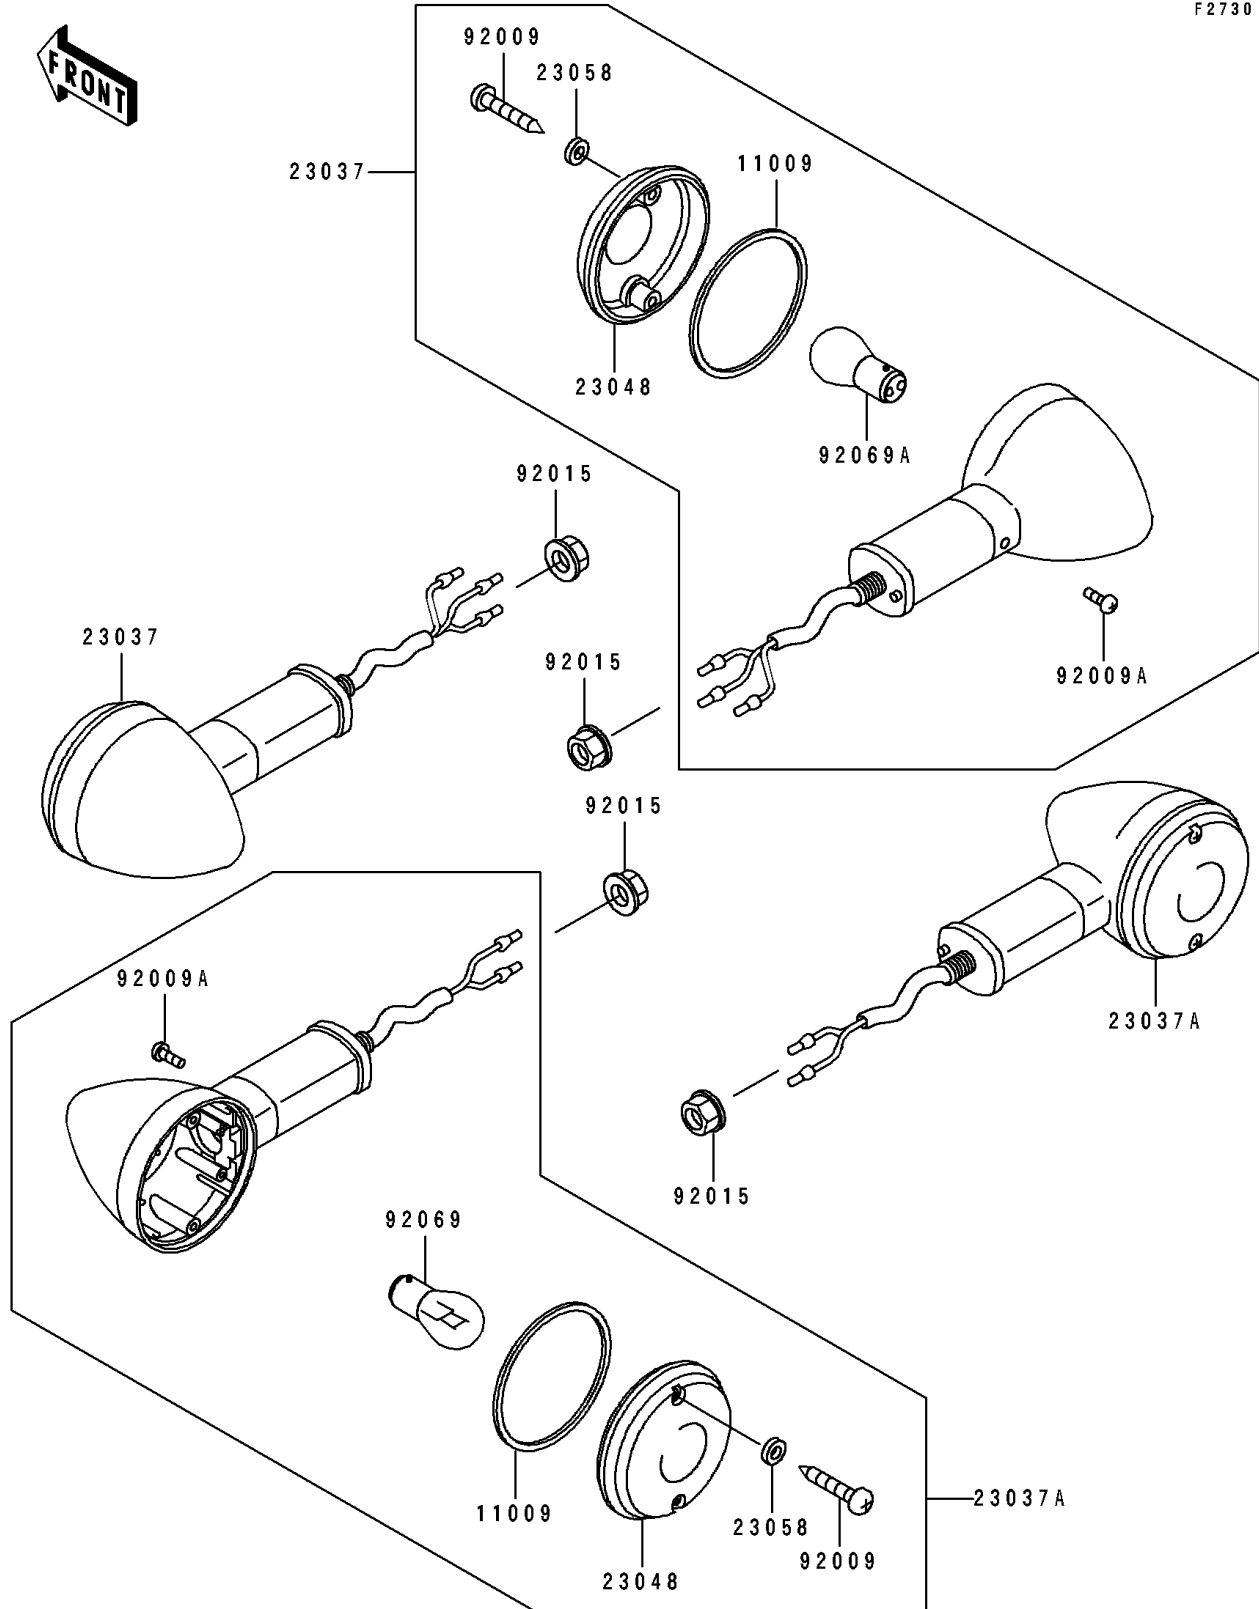

1995 Vulcan 500 PARTS DIAGRAM

Turn Signals

F2730

1995 Vulcan 500 PARTS LIST

Turn Signals

ITEM NAME	PART NUMBER	QUANTITY
GASKET,SIGNAL LAMP LENS (Ref # 11009)	11009-1661	4
LAMP-ASSY-SIGNAL,FR (Ref # 23037)	23037-1243	2
LAMP-ASSY-SIGNAL,RR (Ref # 23037A)	23037-1267	2
LENS-SIGNAL LAMP (Ref # 23048)	23048-1078	4
WASHER,PLAIN,4MM (Ref # 23058)	23058-002	4
SCREW,TAPPING,4X40 (Ref # 92009)	92009-1468	4
SCREW,6MM (Ref # 92009A)	92009-1469	4
NUT,FLANGED,10MM (Ref # 92015)	92015-1428	4
BULB,12V 32CP(23W) (Ref # 92069)	92069-055	2
BULB,12V 32/3CP(23/8W) (Ref # 92069A)	92069-060	2