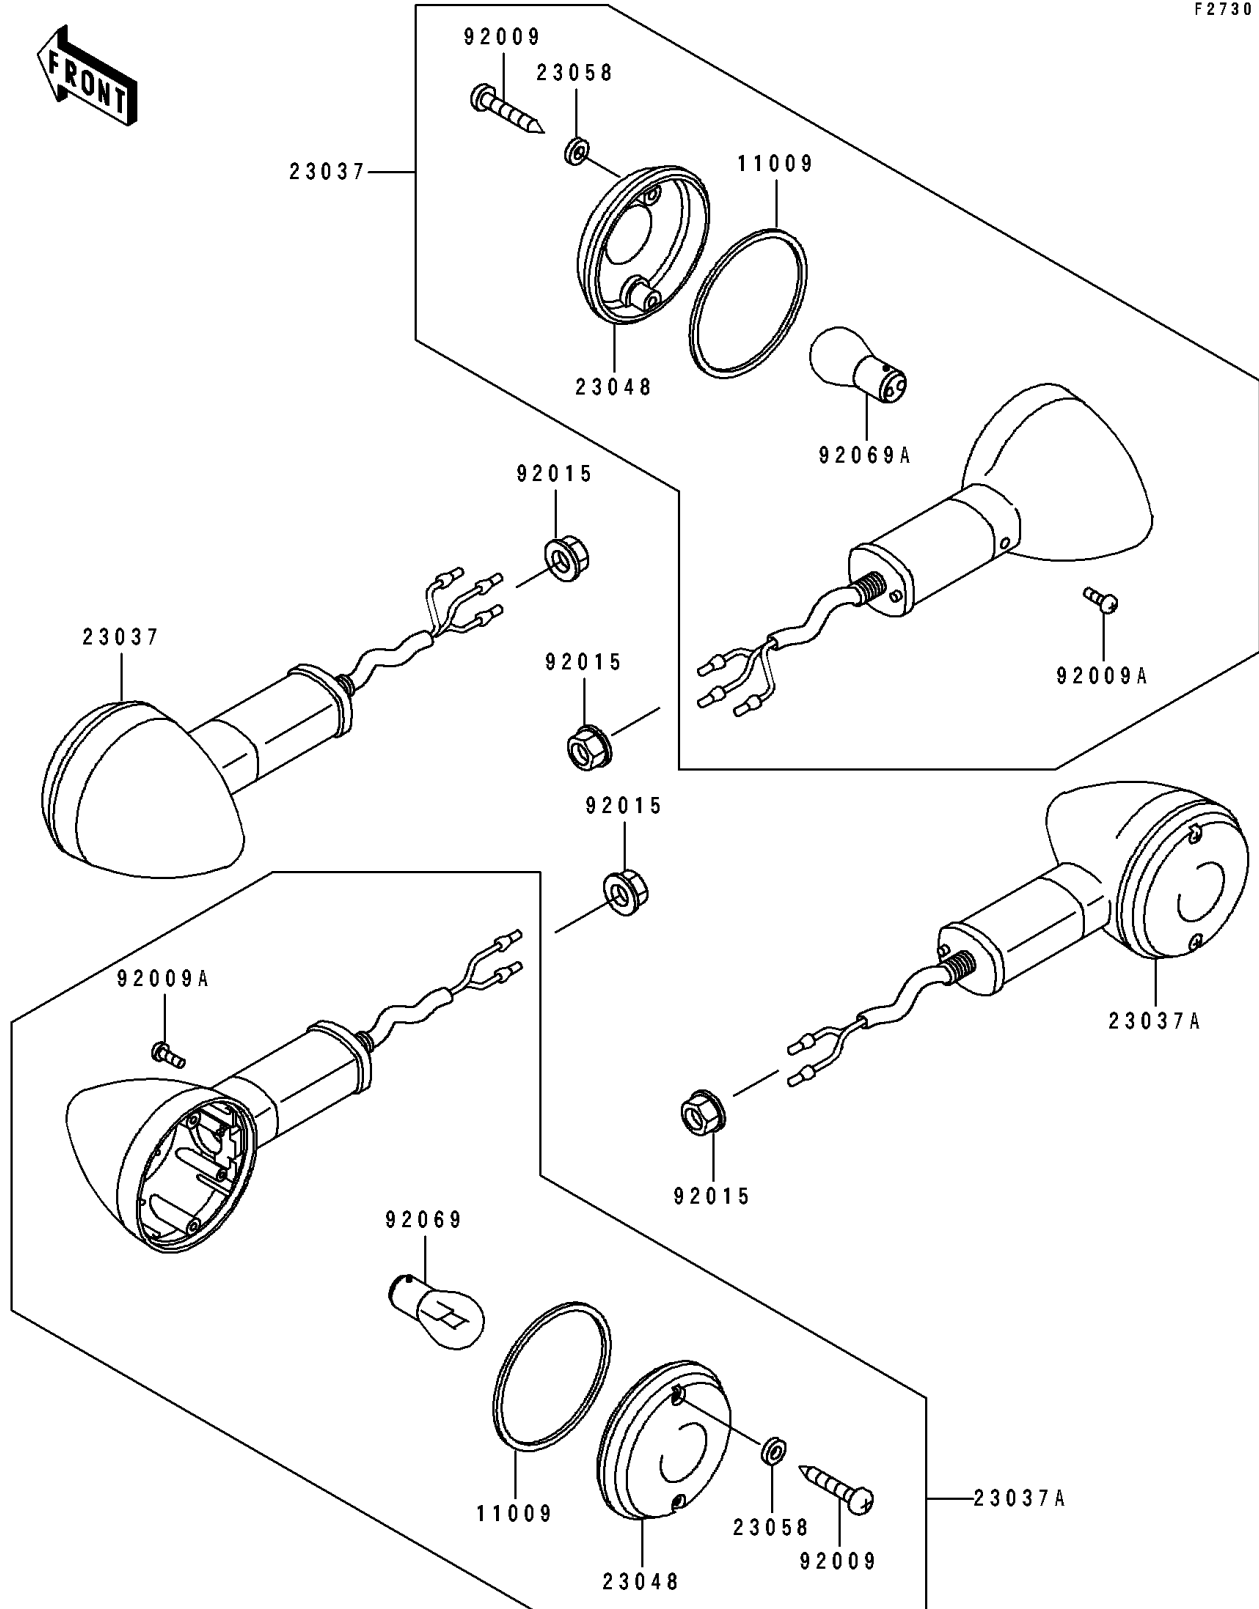

# 1996 Vulcan 500 PARTS DIAGRAM

Turn Signals

F2730

## 1996 Vulcan 500 PARTS LIST

### Turn Signals

ITEM NAME	PART NUMBER	QUANTITY
GASKET,SIGNAL LAMP LENS (Ref # 11009)	11009-1661	4
LAMP-ASSY-SIGNAL,FR (Ref # 23037)	23037-1243	2
LAMP-ASSY-SIGNAL,RR (Ref # 23037A)	23037-1267	2
LENS-SIGNAL LAMP (Ref # 23048)	23048-1078	4
WASHER,PLAIN,4MM (Ref # 23058)	23058-002	4
SCREW,TAPPING,4X40 (Ref # 92009)	92009-1468	4
SCREW,6MM (Ref # 92009A)	92009-1469	4
NUT,FLANGED,10MM (Ref # 92015)	92015-1428	4
BULB,12V 32CP(23W) (Ref # 92069)	92069-055	2
BULB,12V 32/3CP(23/8W) (Ref # 92069A)	92069-060	2