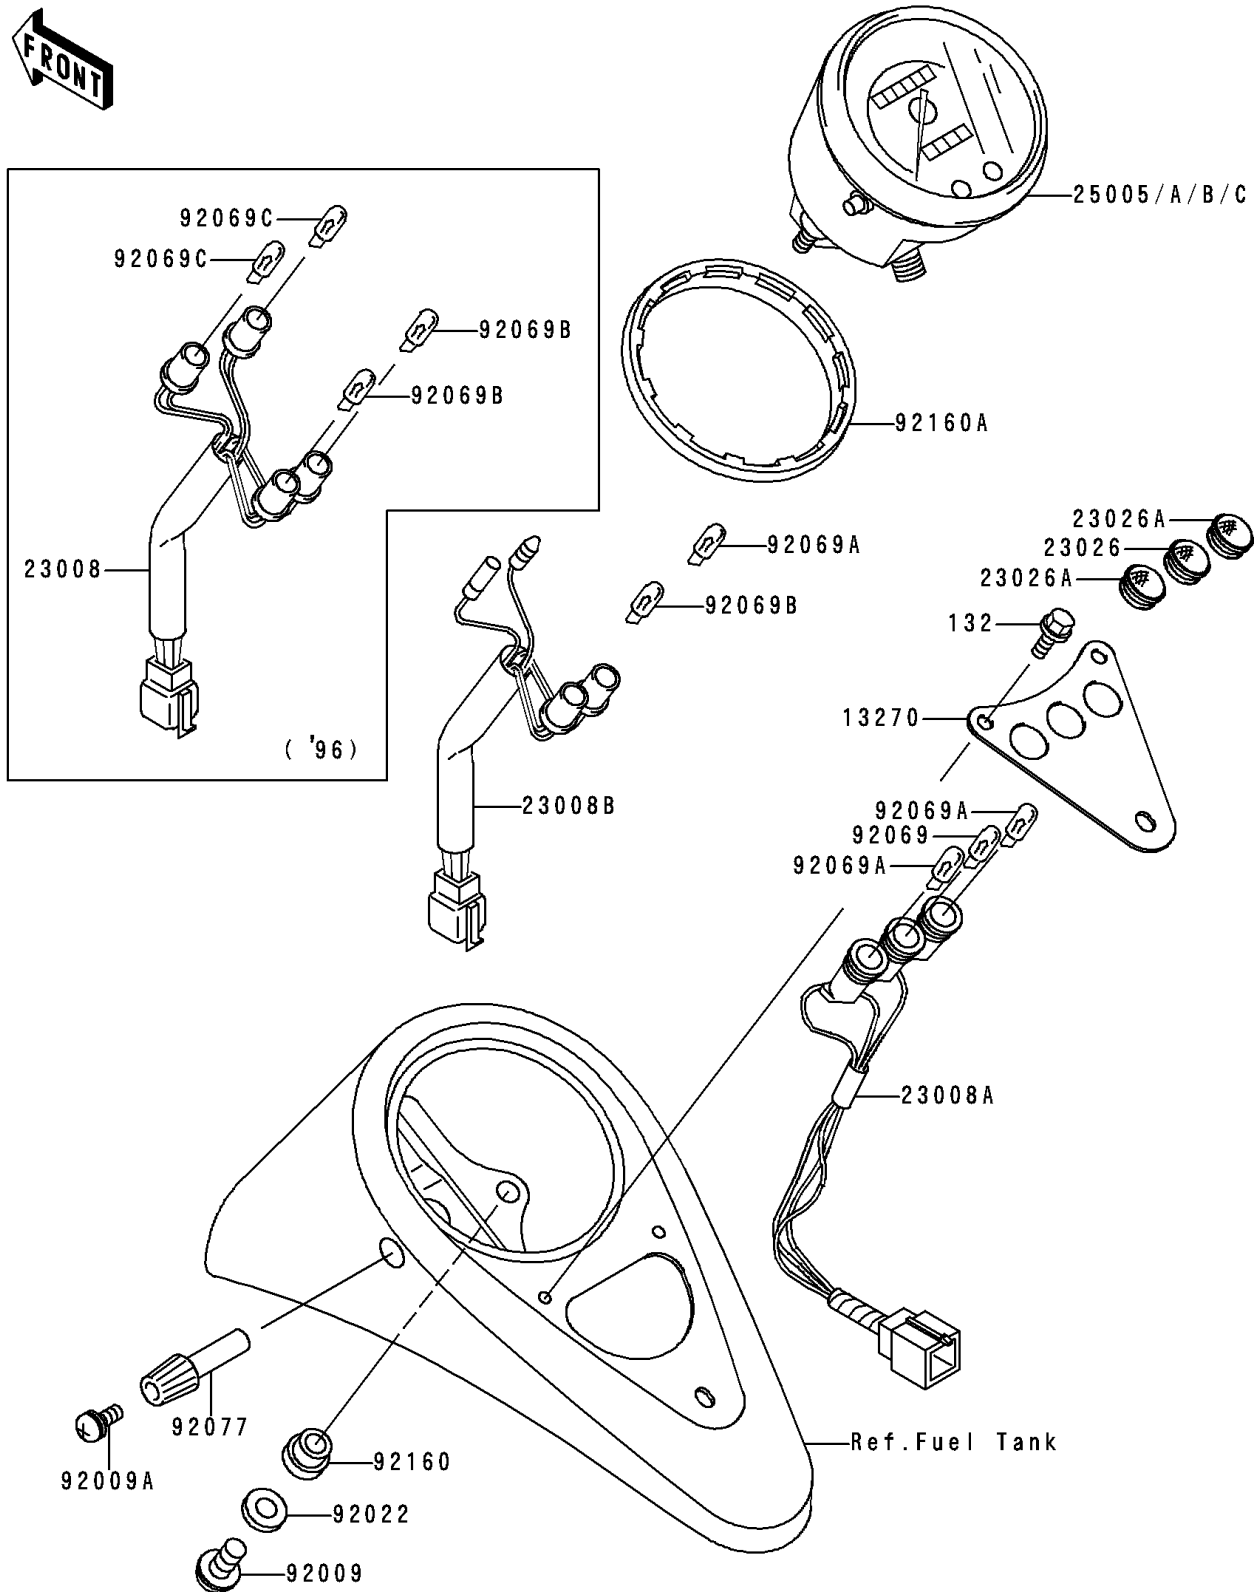

1997 Vulcan 500 LTD PARTS DIAGRAM

Meter(s)

F2530

1997 Vulcan 500 LTD PARTS LIST

Meter(s)

ITEM NAME	PART NUMBER	QUANTITY
BOLT-FLANGED-SMALL (Ref # 132)	132E0612	3
PLATE,PILOT LAMP (Ref # 13270)	13270-1637	1
SOCKET-ASSY,PILOT LAMP (Ref # 23008A)	23008-1546	1
SOCKET-ASSY,SPEEDOMETER (Ref # 23008B)	23008-1575	1
LENS,GREEN (Ref # 23026)	23026-1171	1
LENS,RED (Ref # 23026A)	23026-1173	2
SCREW,4X6 (Ref # 92009)	92009-1690	2
SCREW,3X8 (Ref # 92009A)	92009-1799	1
WASHER,4.3X12.5X1 (Ref # 92022)	92022-1949	2
BULB,12V 3.4W,T10 (Ref # 92069)	92069-1007	1
BULB,12V 1.7W,T10 (Ref # 92069A)	92069-1059	3
BULB,12V 3W,T6.5 (Ref # 92069B)	92069-1068	1
KNOB,TRIP (Ref # 92077)	92077-1117	1
DAMPER (Ref # 92160)	92160-1068	2
DAMPER,SHOCK,METER (Ref # 92160A)	92160-1380	1
SPEEDOMETER,MPH (Ref # 25005B)	25005-1616	1
SPEEDOMETER,KPH (Ref # 25005C)	25005-1617	1