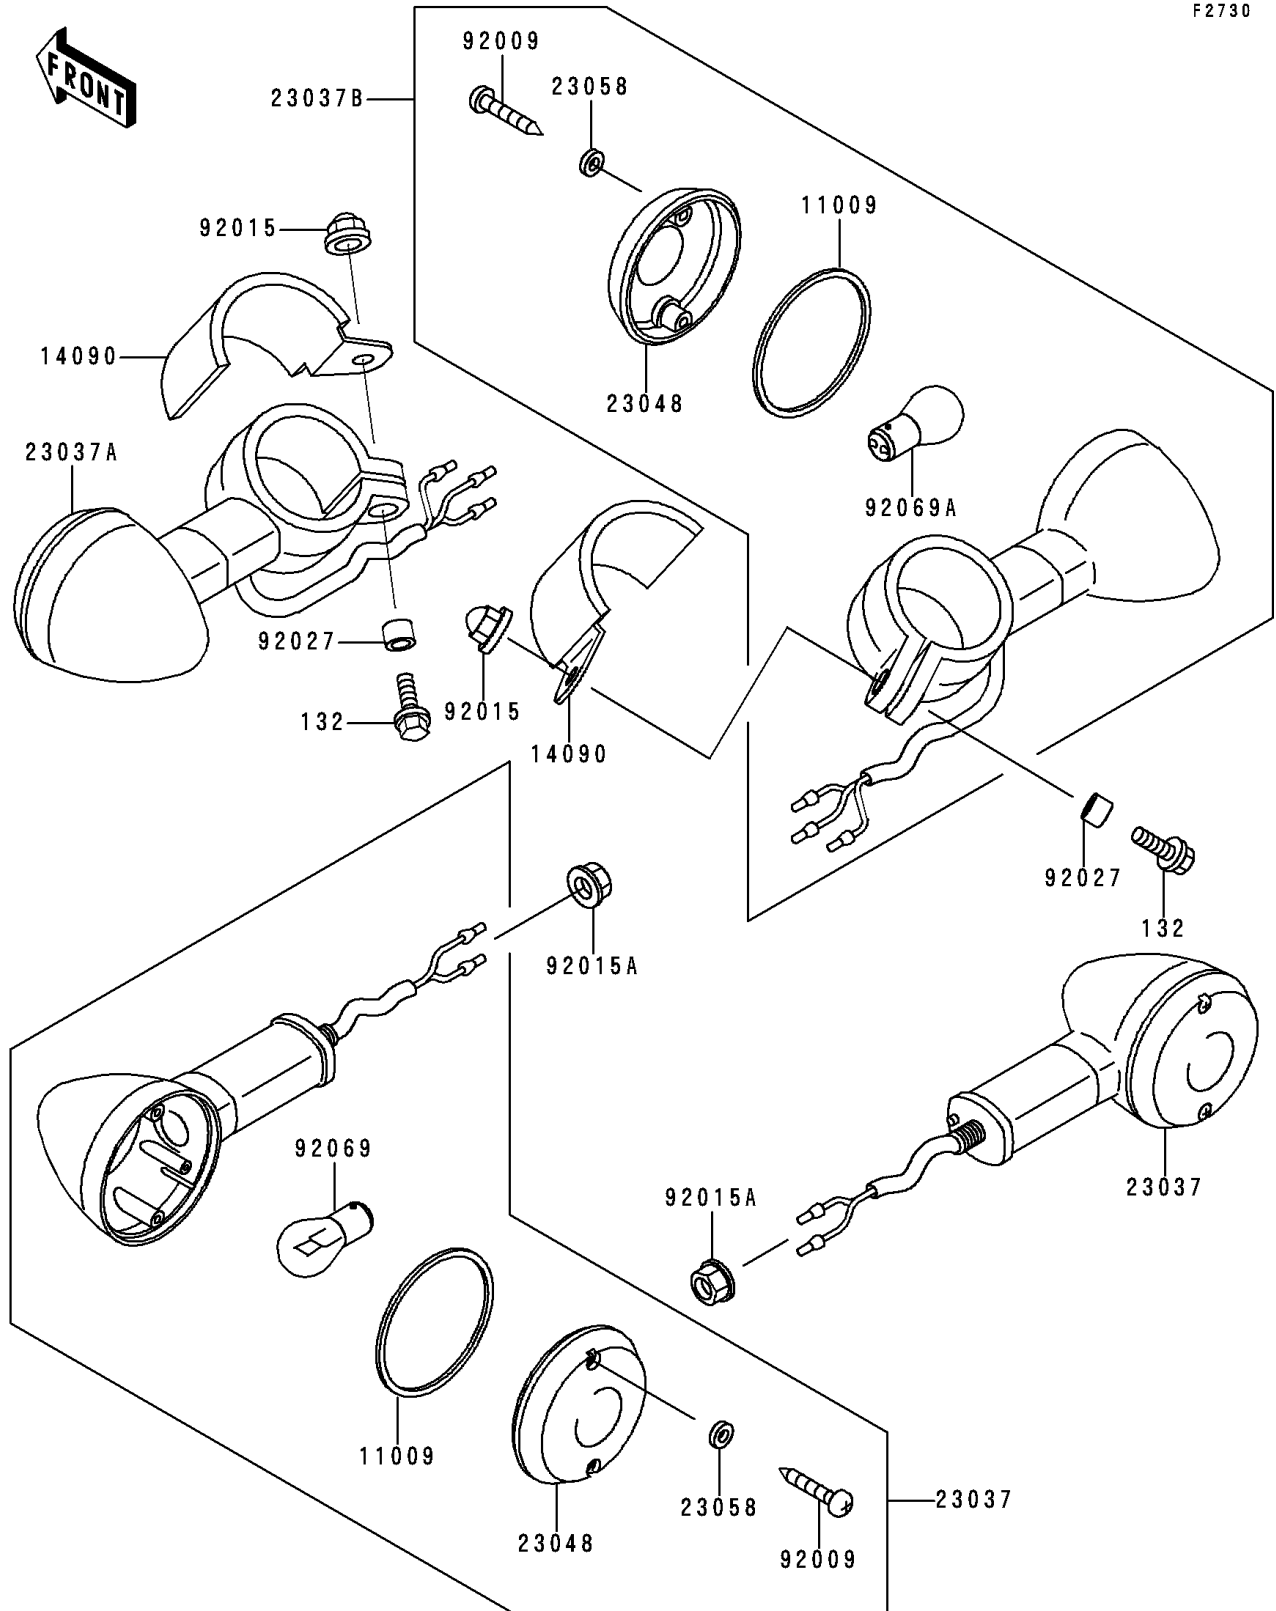

1997 Vulcan 500 LTD PARTS DIAGRAM

Turn Signals

F2730

1997 Vulcan 500 LTD PARTS LIST

Turn Signals

ITEM NAME	PART NUMBER	QUANTITY
BOLT-FLANGED-SMALL (Ref # 132)	132E0620	2
GASKET,SIGNAL LAMP (Ref # 11009)	11009-1413	4
COVER,SIGNAL LAMP (Ref # 14090)	14090-1578	2
LAMP-ASSY-SIGNAL,RR (Ref # 23037)	23037-1315	2
LAMP-ASSY-SIGNAL,FR,LH (Ref # 23037A)	23037-1317	1
LAMP-ASSY-SIGNAL,FR,RH (Ref # 23037B)	23037-1318	1
LENS-SIGNAL LAMP (Ref # 23048)	23048-1066	4
WASHER,PLAIN,4MM (Ref # 23058)	23058-002	8
SCREW,TAPPING,4X25 (Ref # 92009)	92009-1637	8
NUT,CAP,6MM (Ref # 92015)	92015-1385	2
NUT,FLANGED,10MM (Ref # 92015A)	92015-1428	2
COLLAR,6.8X10X12 (Ref # 92027)	92027-162	2
BULB,12V 32CP(23W) (Ref # 92069)	92069-055	2
BULB,12V 32/3CP(23/8W) (Ref # 92069A)	92069-060	2