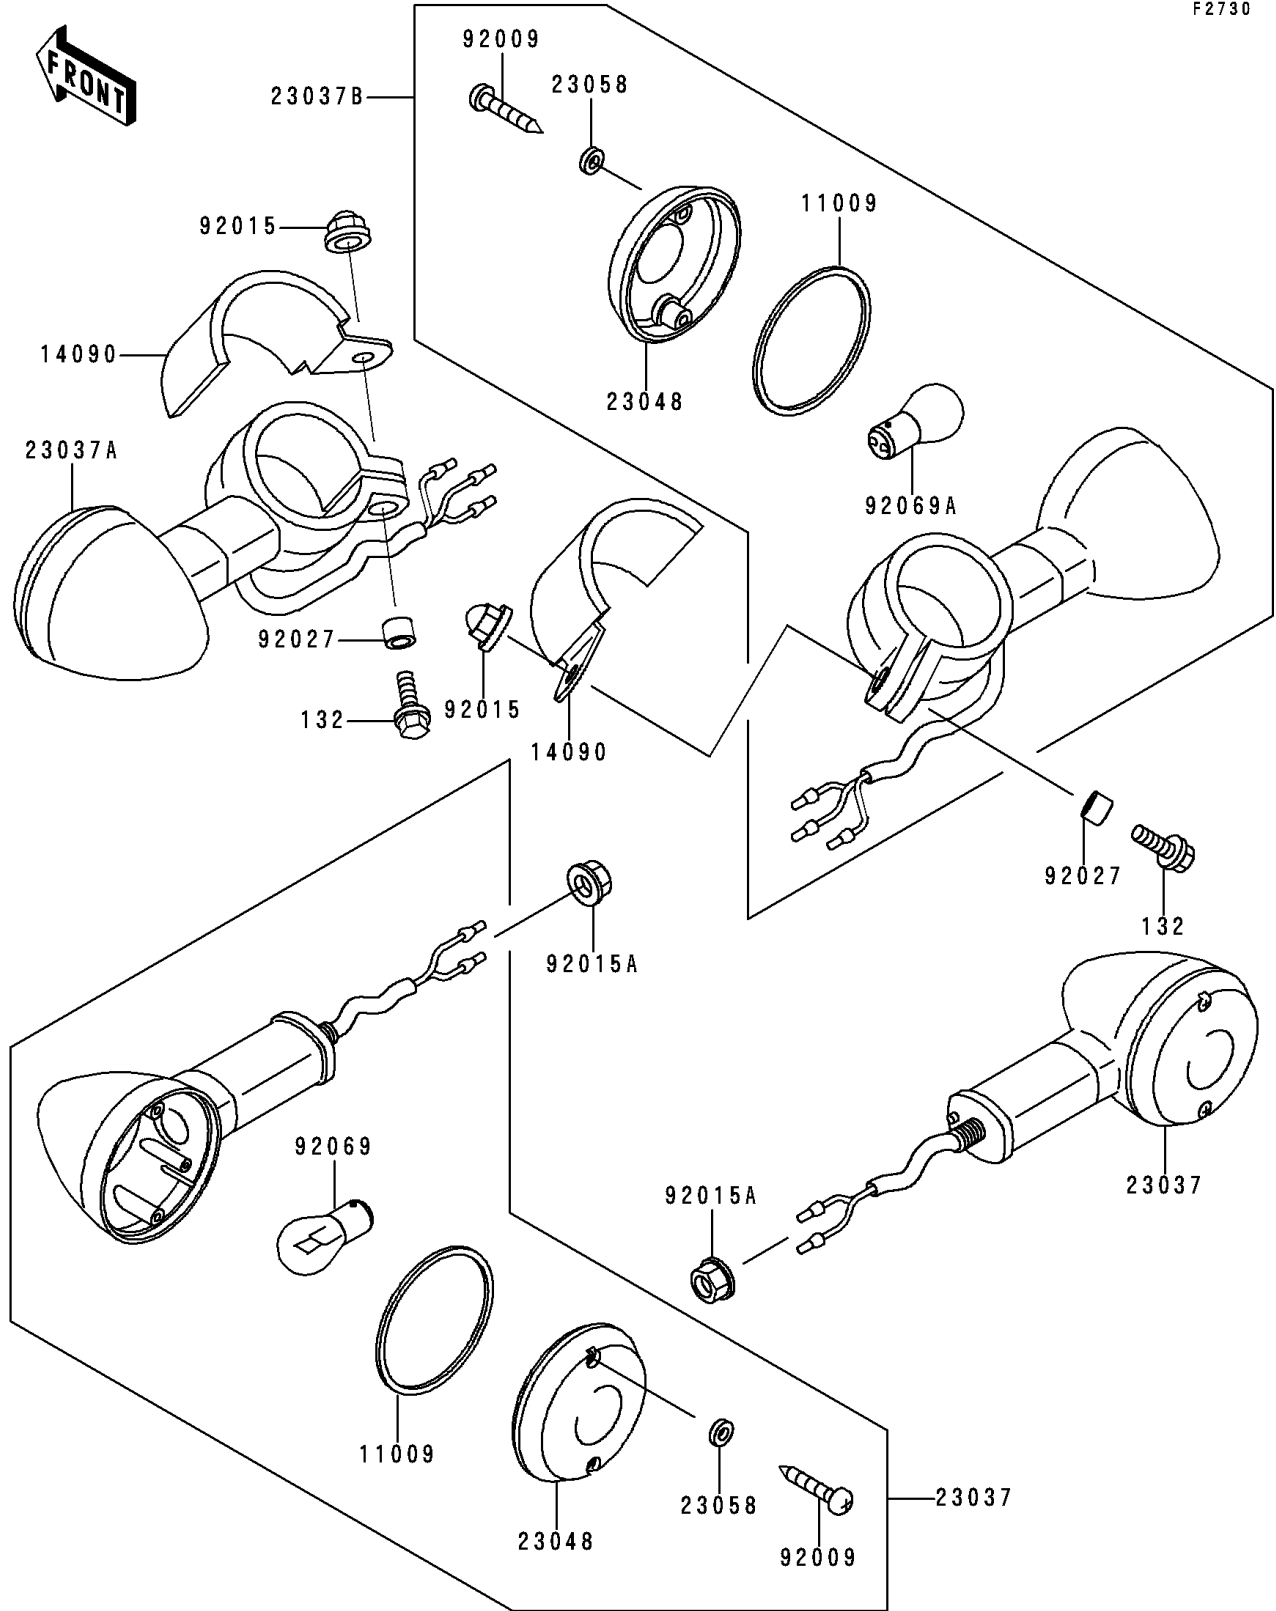

1999 Vulcan 500 LTD PARTS DIAGRAM

Turn Signals

F2730

1999 Vulcan 500 LTD PARTS LIST

Turn Signals

ITEM NAME	PART NUMBER	QUANTITY
BOLT-FLANGED-SMALL (Ref # 132)	132E0620	2
GASKET,SIGNAL LAMP (Ref # 11009)	11009-1413	4
COVER,SIGNAL LAMP (Ref # 14090)	14090-1578	2
LAMP-ASSY-SIGNAL,RR (Ref # 23037)	23037-1315	2
LAMP-ASSY-SIGNAL,FR,LH (Ref # 23037A)	23037-1317	1
LAMP-ASSY-SIGNAL,FR,RH (Ref # 23037B)	23037-1318	1
LENS-SIGNAL LAMP (Ref # 23048)	23048-1066	4
WASHER,PLAIN,4MM (Ref # 23058)	23058-002	8
SCREW,TAPPING,4X25 (Ref # 92009)	92009-1637	8
NUT,CAP,6MM (Ref # 92015)	92015-1385	2
NUT,FLANGED,10MM (Ref # 92015A)	92015-1428	2
COLLAR,6.8X10X12 (Ref # 92027)	92027-162	2
BULB,12V 32CP(23W) (Ref # 92069)	92069-055	2
BULB,12V 32/3CP(23/8W) (Ref # 92069A)	92069-060	2