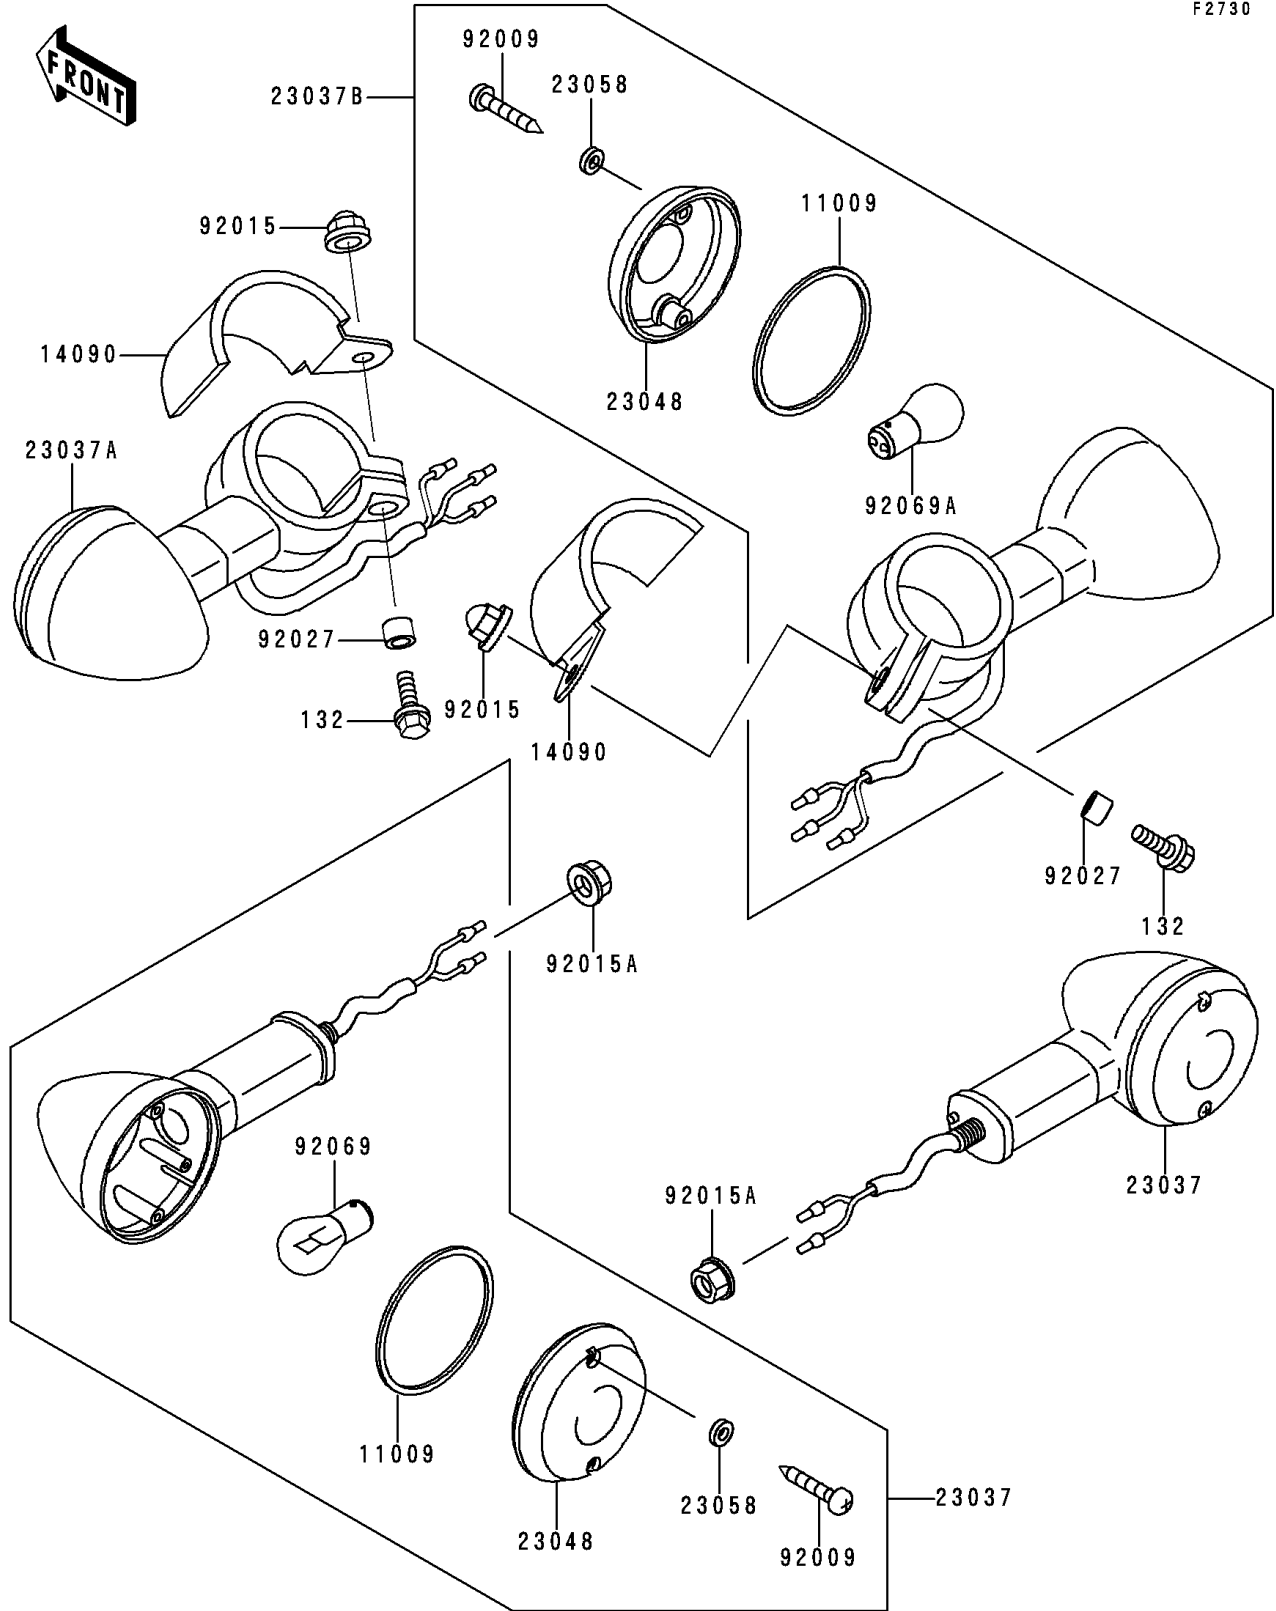

# 1999 Vulcan 500 LTD PARTS DIAGRAM

Turn Signals

F2730

## 1999 Vulcan 500 LTD PARTS LIST

### Turn Signals

ITEM NAME	PART NUMBER	QUANTITY
BOLT-FLANGED-SMALL (Ref # 132)	132E0620	2
GASKET,SIGNAL LAMP (Ref # 11009)	11009-1413	4
COVER,SIGNAL LAMP (Ref # 14090)	14090-1578	2
LAMP-ASSY-SIGNAL,RR (Ref # 23037)	23037-1315	2
LAMP-ASSY-SIGNAL,FR,LH (Ref # 23037A)	23037-1317	1
LAMP-ASSY-SIGNAL,FR,RH (Ref # 23037B)	23037-1318	1
LENS-SIGNAL LAMP (Ref # 23048)	23048-1066	4
WASHER,PLAIN,4MM (Ref # 23058)	23058-002	8
SCREW,TAPPING,4X25 (Ref # 92009)	92009-1637	8
NUT,CAP,6MM (Ref # 92015)	92015-1385	2
NUT,FLANGED,10MM (Ref # 92015A)	92015-1428	2
COLLAR,6.8X10X12 (Ref # 92027)	92027-162	2
BULB,12V 32CP(23W) (Ref # 92069)	92069-055	2
BULB,12V 32/3CP(23/8W) (Ref # 92069A)	92069-060	2