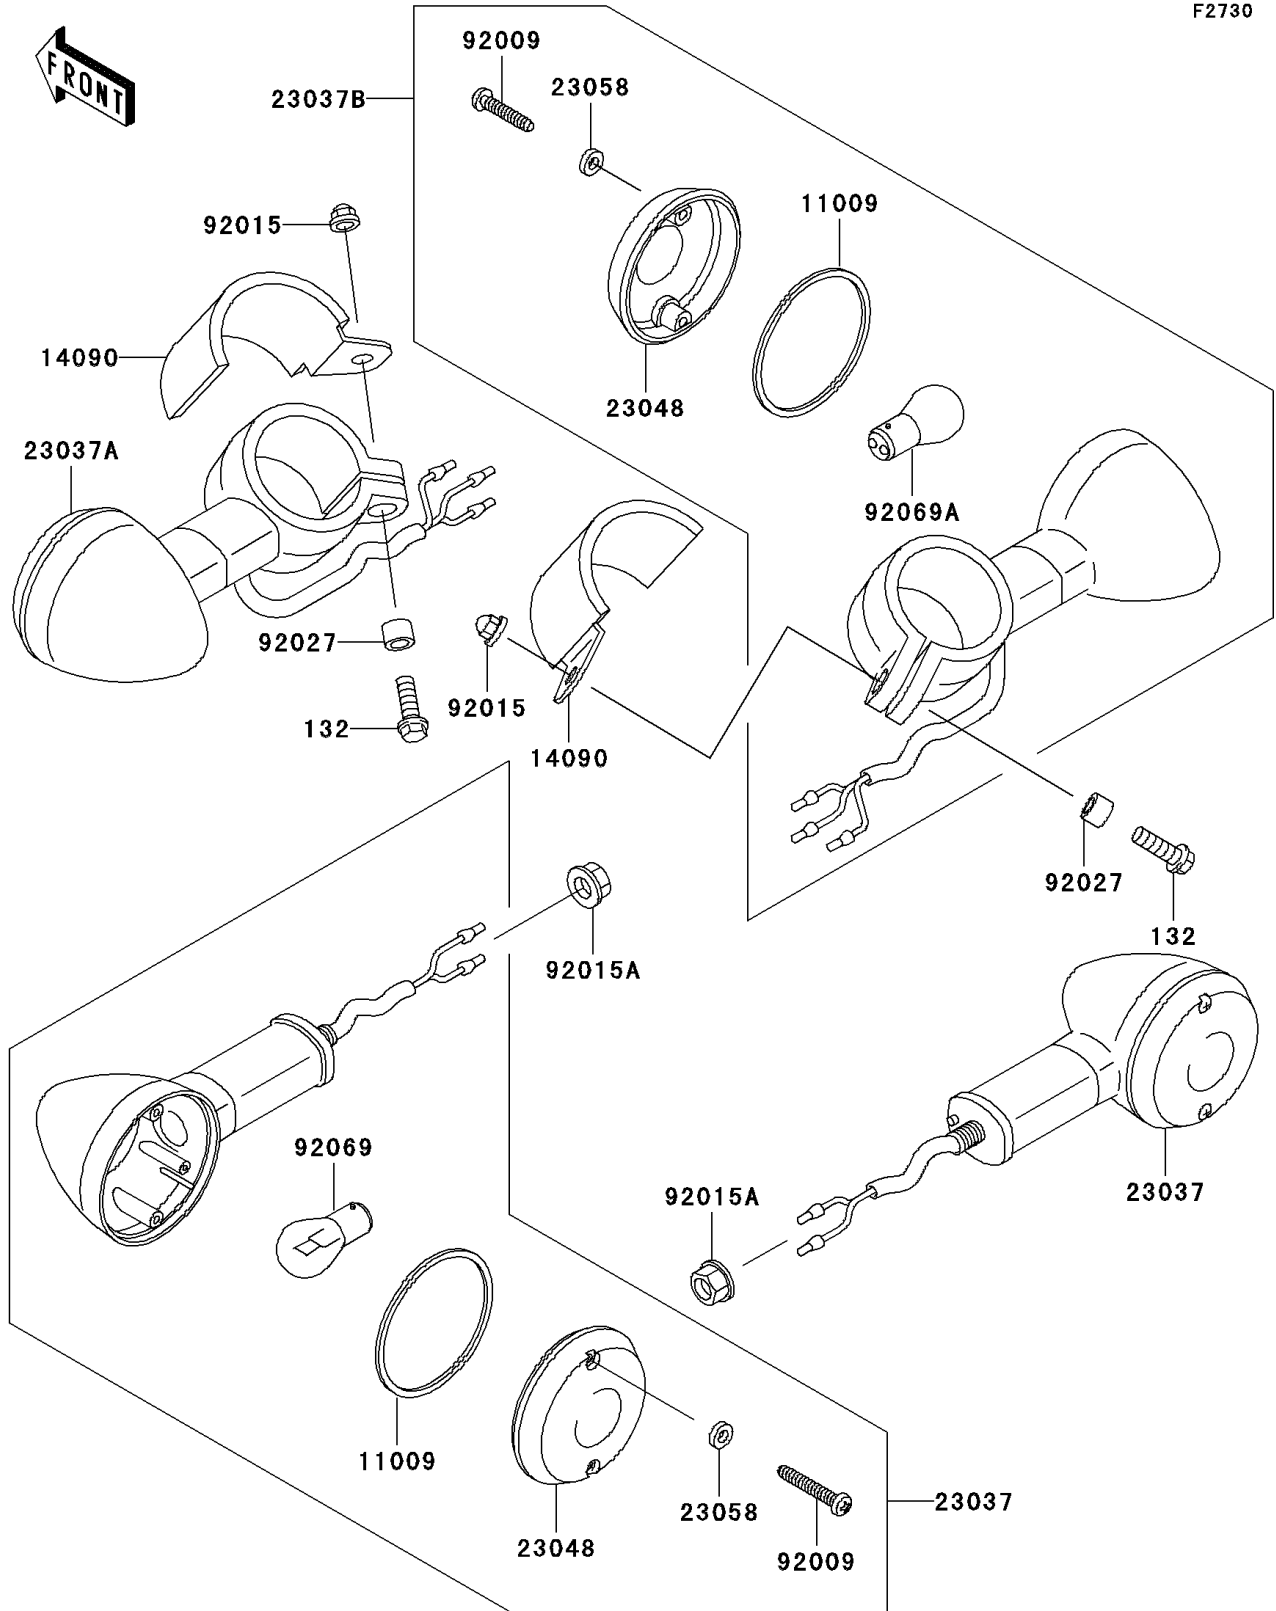

2005 Vulcan 500 LTD PARTS DIAGRAM

Turn Signals

F2730

2005 Vulcan 500 LTD PARTS LIST

Turn Signals

ITEM NAME	PART NUMBER	QUANTITY
BOLT-FLANGED-SMALL (Ref # 132)	132E0620	2
GASKET,SIGNAL LAMP (Ref # 11009)	11009-1413	4
COVER,SIGNAL LAMP (Ref # 14090)	14090-1578	2
LAMP-ASSY-SIGNAL,RR (Ref # 23037)	23037-1315	2
LAMP-ASSY-SIGNAL,FR,LH (Ref # 23037A)	23037-1317	1
LAMP-ASSY-SIGNAL,FR,RH (Ref # 23037B)	23037-1318	1
LENS-SIGNAL LAMP (Ref # 23048)	23048-1066	4
WASHER,PLAIN,4MM (Ref # 23058)	23058-002	8
SCREW,TAPPING,4X25 (Ref # 92009)	92009-1637	8
NUT,CAP,6MM (Ref # 92015)	92015-1385	2
NUT,FLANGED,10MM (Ref # 92015A)	92015-1428	2
COLLAR,6.8X10X12 (Ref # 92027)	92027-162	2
BULB,12V 32CP(23W) (Ref # 92069)	92069-055	2
BULB,12V 32/3CP(23/8W) (Ref # 92069A)	92069-060	2