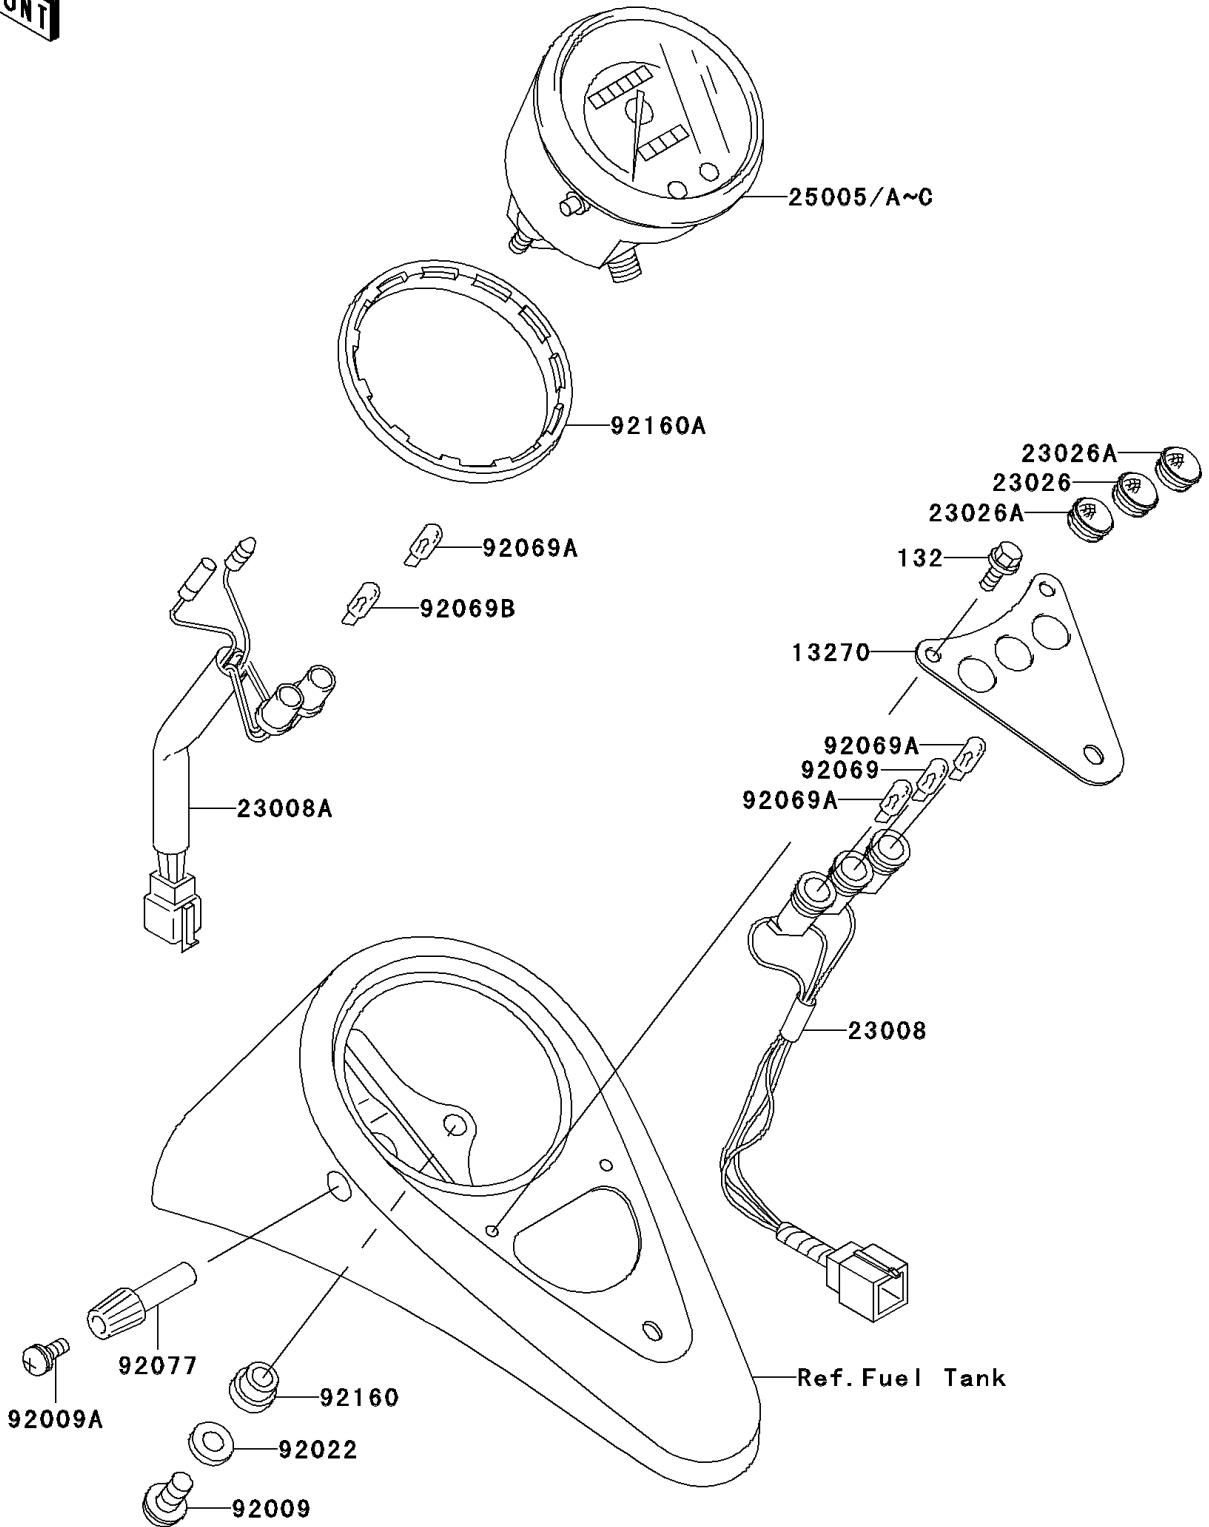

2001 Vulcan 500 LTD PARTS DIAGRAM

Meter(s)

F2530

2001 Vulcan 500 LTD PARTS LIST

Meter(s)

ITEM NAME	PART NUMBER	QUANTITY
BOLT-FLANGED-SMALL (Ref # 132)	132E0612	3
PLATE,PILOT LAMP (Ref # 13270)	13270-1637	1
SOCKET-ASSY,PILOT LAMP (Ref # 23008)	23008-1546	1
SOCKET-ASSY,SPEEDOMETER (Ref # 23008A)	23008-1575	1
LENS,GREEN (Ref # 23026)	23026-1171	1
LENS,RED (Ref # 23026A)	23026-1173	2
SCREW,4X6 (Ref # 92009)	92009-1690	2
SCREW,3X8 (Ref # 92009A)	92009-1799	1
WASHER,4.3X12.5X1 (Ref # 92022)	92022-1949	2
BULB,12V 3.4W,T10 (Ref # 92069)	92069-1007	1
BULB,12V 1.7W,T10 (Ref # 92069A)	92069-1059	3
BULB,12V 3W,T6.5 (Ref # 92069B)	92069-1068	1
KNOB,TRIP (Ref # 92077)	92077-1117	1
DAMPER (Ref # 92160)	92160-1068	2
DAMPER,SHOCK,METER (Ref # 92160A)	92160-1380	1
SPEEDOMETER,MPH (Ref # 25005)	25005-1616	1
SPEEDOMETER,KPH (Ref # 25005A)	25005-1617	1