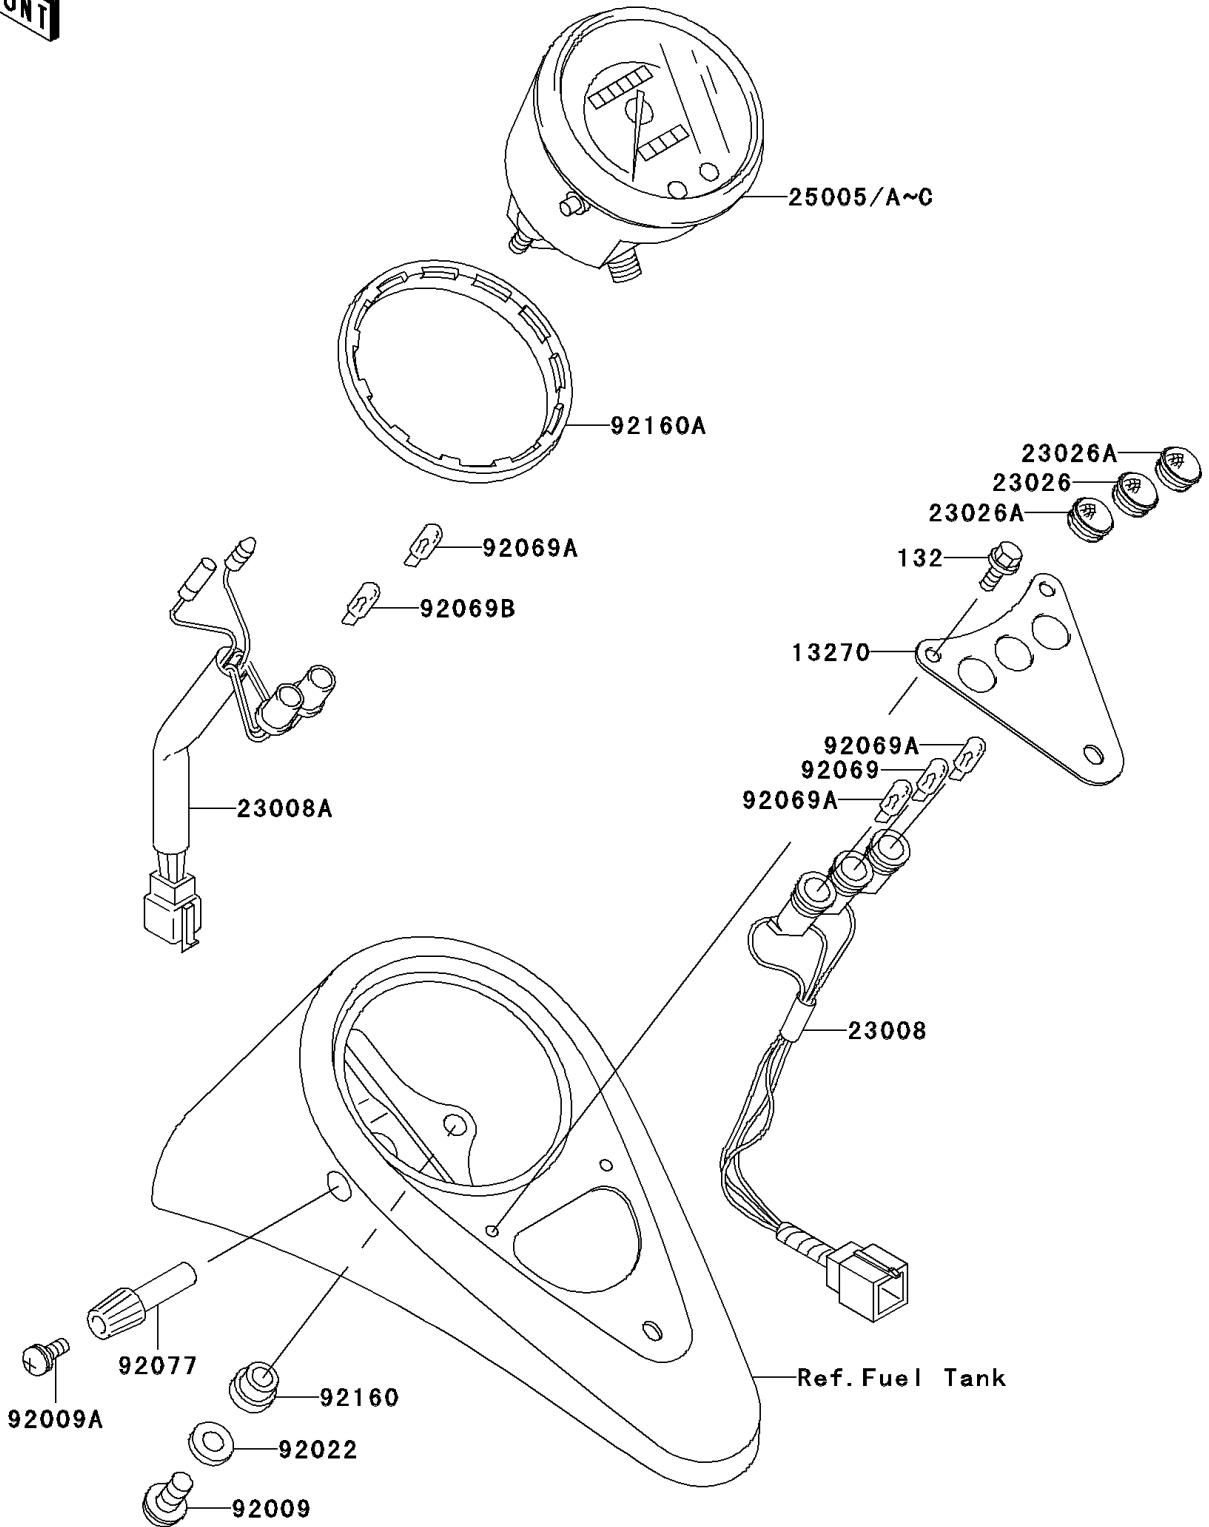

2002 Vulcan 500 LTD PARTS DIAGRAM

Meter(s)

F2530

2002 Vulcan 500 LTD PARTS LIST

Meter(s)

ITEM NAME	PART NUMBER	QUANTITY
BOLT-FLANGED-SMALL (Ref # 132)	132E0612	3
PLATE,PILOT LAMP (Ref # 13270)	13270-1637	1
SOCKET-ASSY,PILOT LAMP (Ref # 23008)	23008-1546	1
SOCKET-ASSY,SPEEDOMETER (Ref # 23008A)	23008-1575	1
LENS,GREEN (Ref # 23026)	23026-1171	1
LENS,RED (Ref # 23026A)	23026-1173	2
SCREW,4X6 (Ref # 92009)	92009-1690	2
SCREW,3X8 (Ref # 92009A)	92009-1799	1
WASHER,4.3X12.5X1 (Ref # 92022)	92022-1949	2
BULB,12V 3.4W,T10 (Ref # 92069)	92069-1007	1
BULB,12V 1.7W,T10 (Ref # 92069A)	92069-1059	3
BULB,12V 3W,T6.5 (Ref # 92069B)	92069-1068	1
KNOB,TRIP (Ref # 92077)	92077-1117	1
DAMPER (Ref # 92160)	92160-1068	2
DAMPER,SHOCK,METER (Ref # 92160A)	92160-1380	1
SPEEDOMETER,MPH (Ref # 25005)	25005-1616	1
SPEEDOMETER,KPH (Ref # 25005B)	25005-1708	1