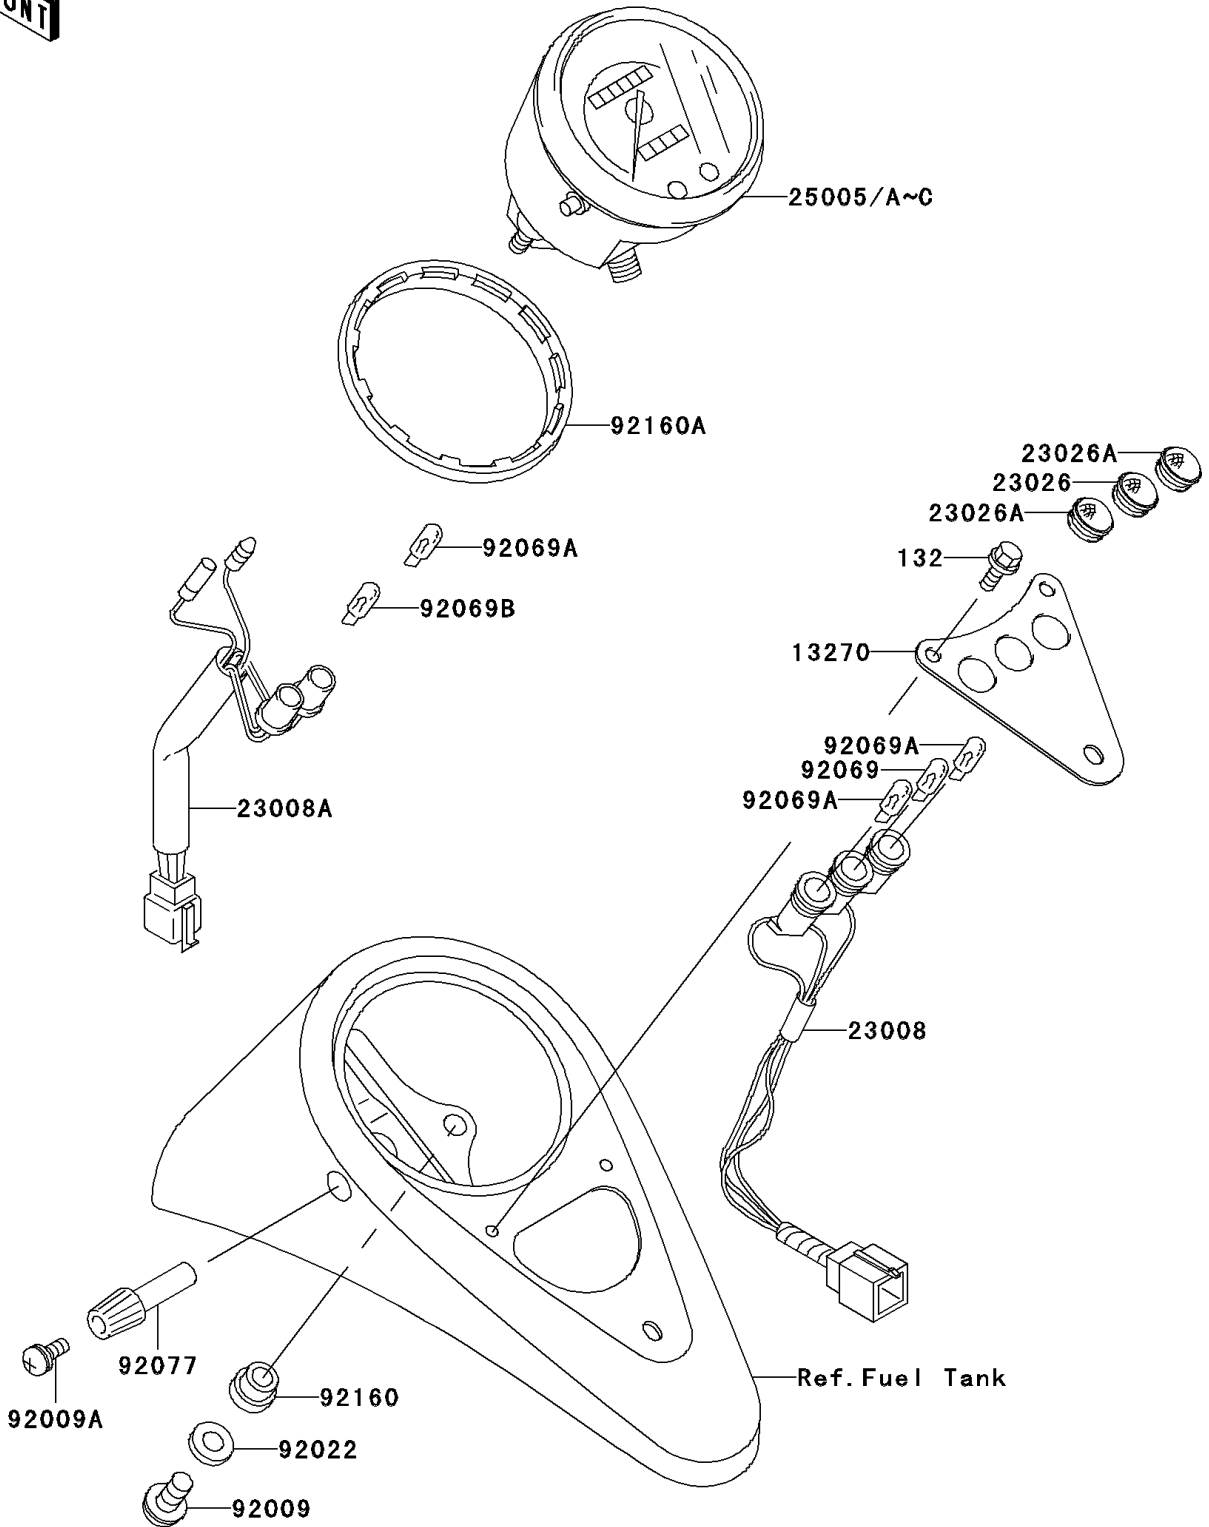

2004 Vulcan 500 LTD PARTS DIAGRAM

Meter(s)

F2530

2004 Vulcan 500 LTD PARTS LIST

Meter(s)

ITEM NAME	PART NUMBER	QUANTITY
BOLT-FLANGED-SMALL (Ref # 132)	132E0612	3
PLATE,PILOT LAMP (Ref # 13270)	13270-1637	1
SOCKET-ASSY,PILOT LAMP (Ref # 23008)	23008-1546	1
SOCKET-ASSY,SPEEDOMETER (Ref # 23008A)	23008-1575	1
LENS,GREEN (Ref # 23026)	23026-1171	1
LENS,RED (Ref # 23026A)	23026-1173	2
SCREW,4X6 (Ref # 92009)	92009-1690	2
SCREW,3X8 (Ref # 92009A)	92009-1799	1
WASHER,4.3X12.5X1 (Ref # 92022)	92022-1949	2
BULB,12V 3.4W,T10 (Ref # 92069)	92069-1007	1
BULB,12V 1.7W,T10 (Ref # 92069A)	92069-1059	3
BULB,12V 3W,T6.5 (Ref # 92069B)	92069-1068	1
KNOB,TRIP (Ref # 92077)	92077-1117	1
DAMPER (Ref # 92160)	92160-1068	2
DAMPER,SHOCK,METER (Ref # 92160A)	92160-1380	1
SPEEDOMETER,KPH (Ref # 25005B)	25005-1708	1
SPEEDOMETER,MPH (Ref # 25005C)	25005-1725	1