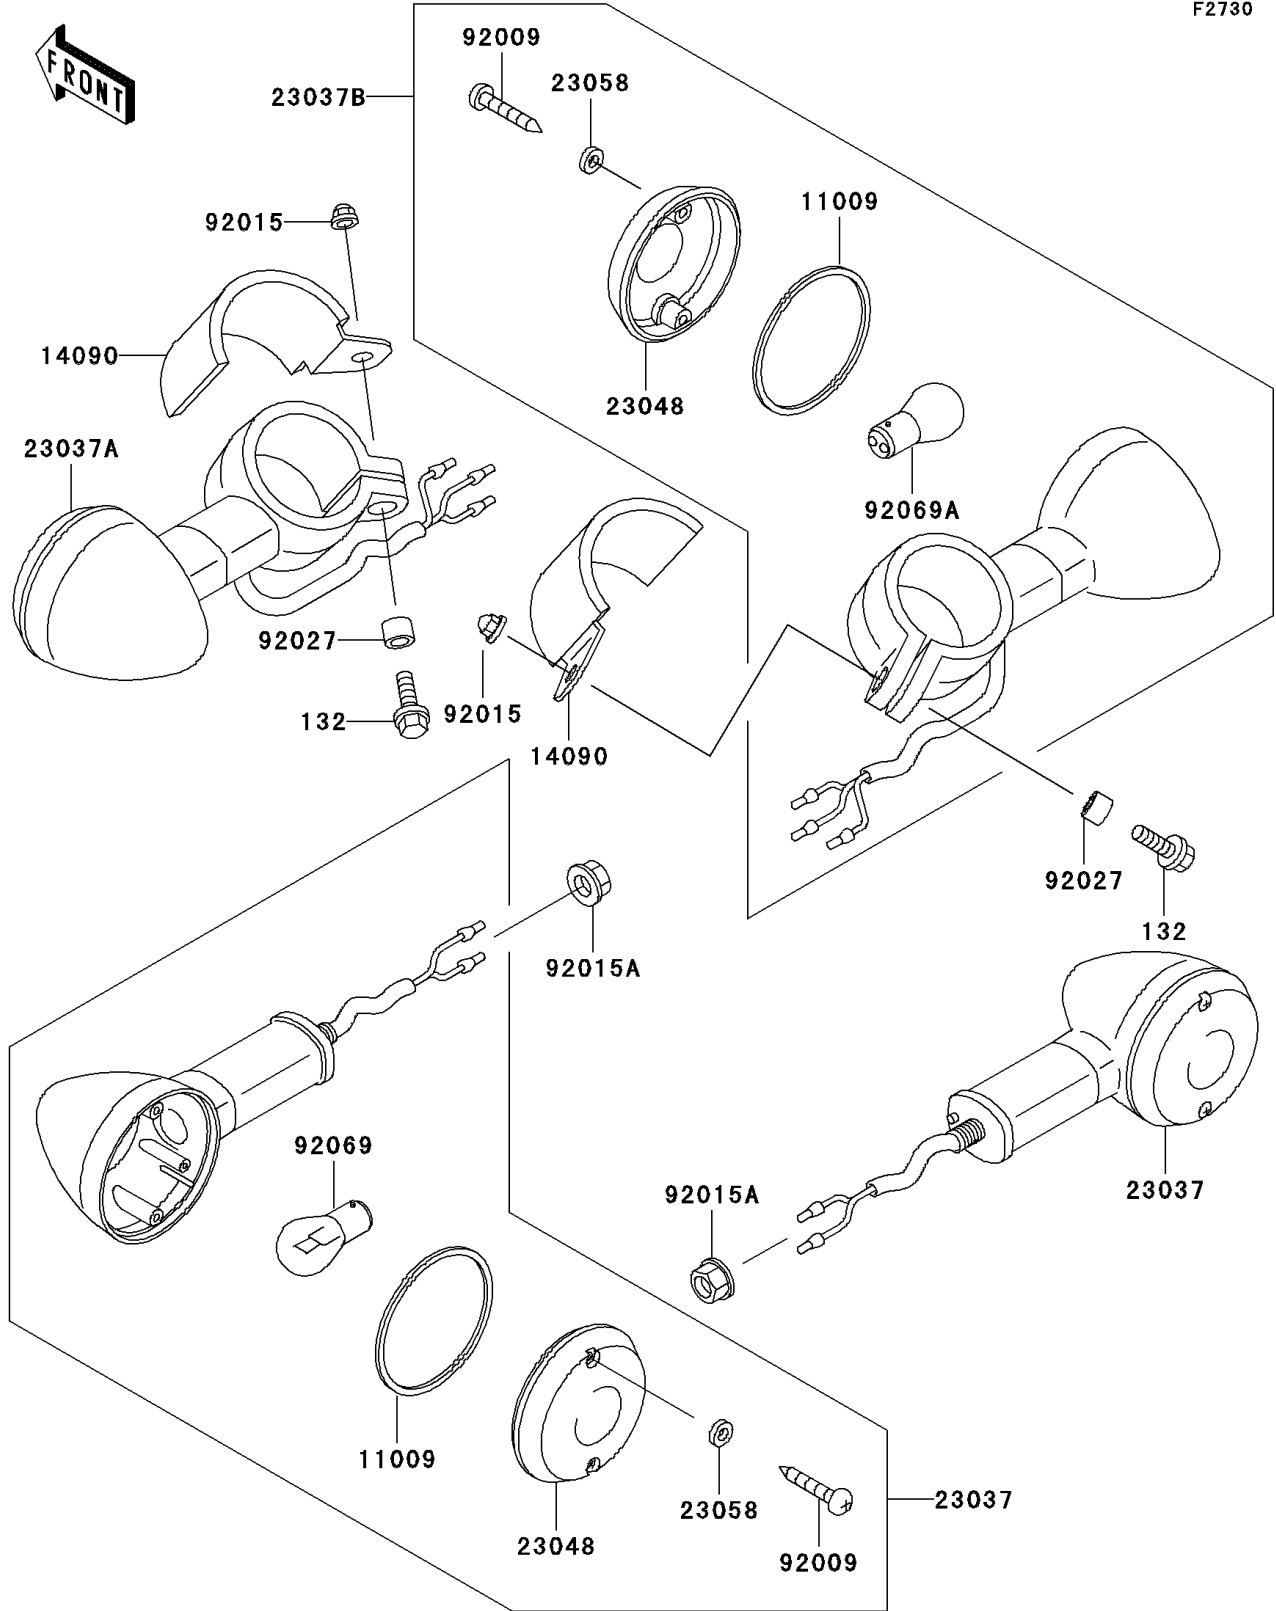

2001 Vulcan 500 LTD PARTS DIAGRAM

Turn Signals

F2730

2001 Vulcan 500 LTD PARTS LIST

Turn Signals

ITEM NAME	PART NUMBER	QUANTITY
BOLT-FLANGED-SMALL (Ref # 132)	132E0620	2
GASKET,SIGNAL LAMP (Ref # 11009)	11009-1413	4
COVER,SIGNAL LAMP (Ref # 14090)	14090-1578	2
LAMP-ASSY-SIGNAL,RR (Ref # 23037)	23037-1315	2
LAMP-ASSY-SIGNAL,FR,LH (Ref # 23037A)	23037-1317	1
LAMP-ASSY-SIGNAL,FR,RH (Ref # 23037B)	23037-1318	1
LENS-SIGNAL LAMP (Ref # 23048)	23048-1066	4
WASHER,PLAIN,4MM (Ref # 23058)	23058-002	8
SCREW,TAPPING,4X25 (Ref # 92009)	92009-1637	8
NUT,CAP,6MM (Ref # 92015)	92015-1385	2
NUT,FLANGED,10MM (Ref # 92015A)	92015-1428	2
COLLAR,6.8X10X12 (Ref # 92027)	92027-162	2
BULB,12V 32CP(23W) (Ref # 92069)	92069-055	2
BULB,12V 32/3CP(23/8W) (Ref # 92069A)	92069-060	2