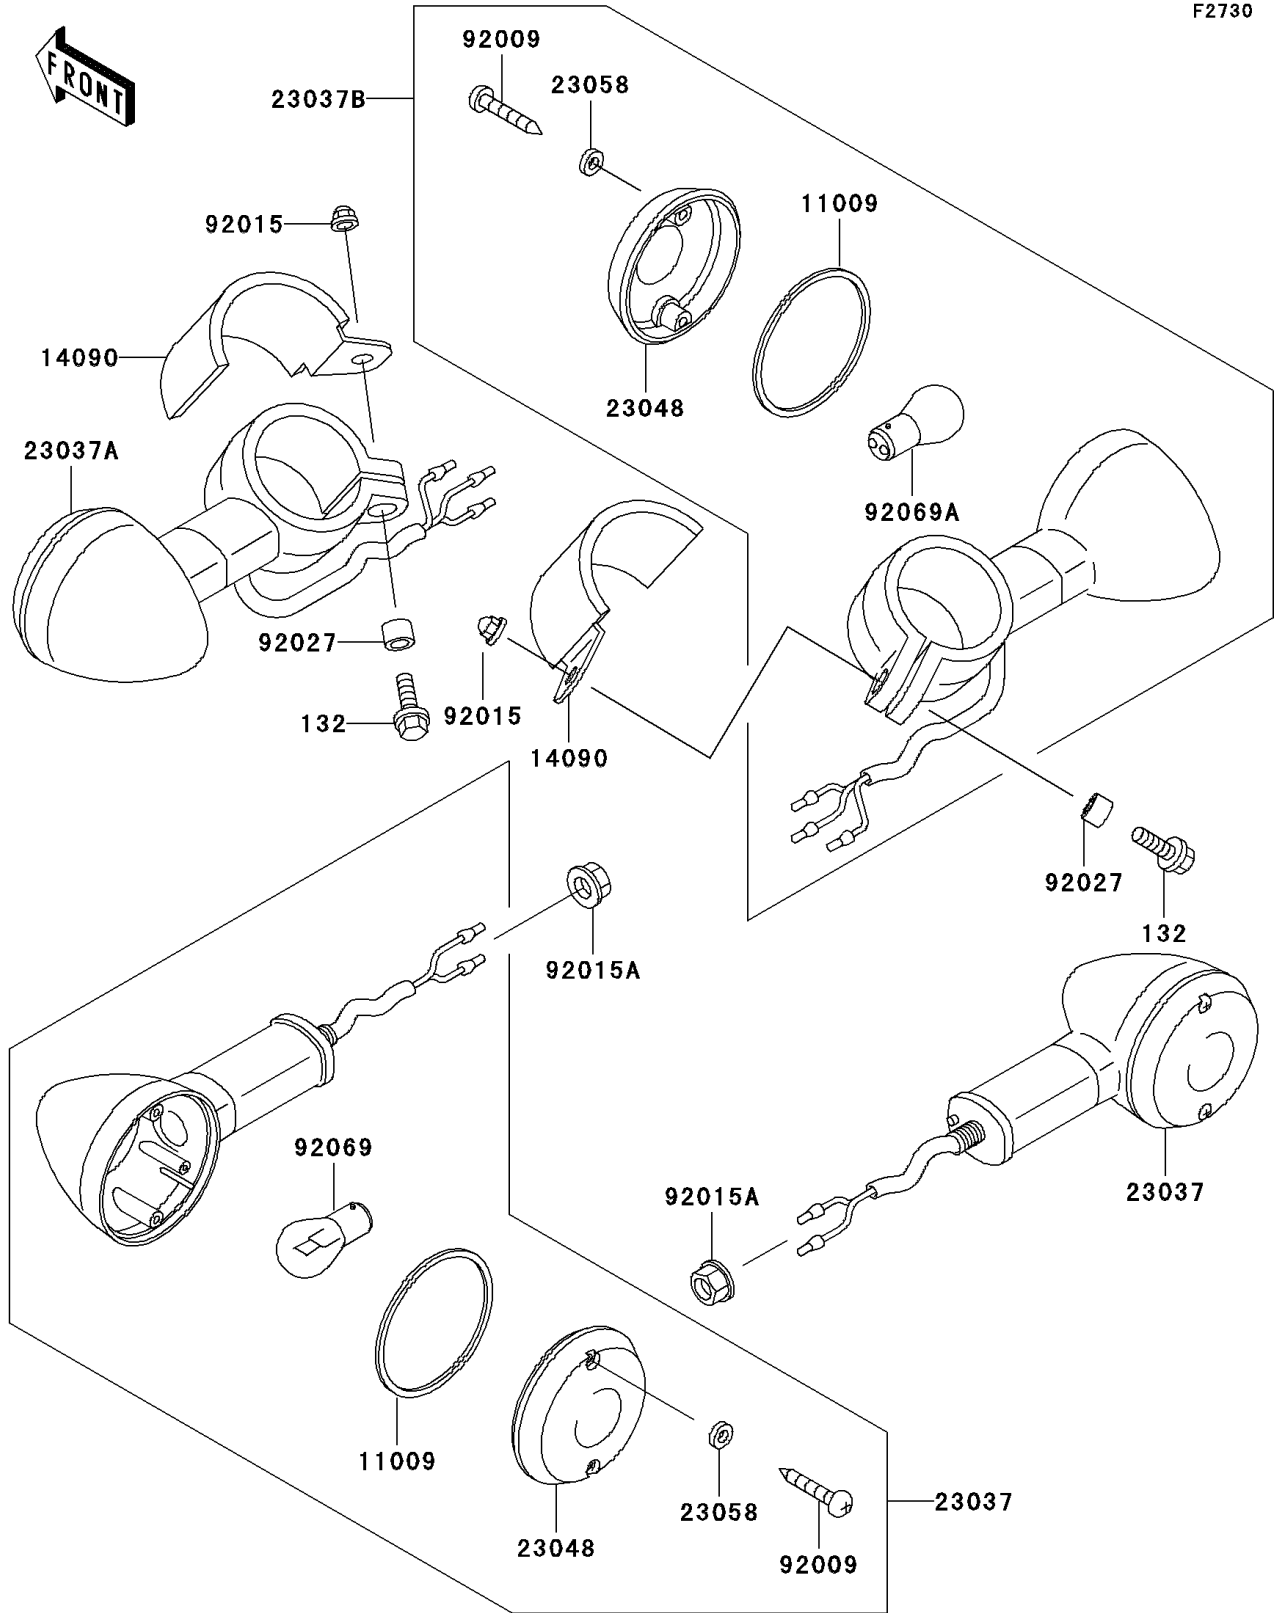

2002 Vulcan 500 LTD PARTS DIAGRAM

Turn Signals

F2730

2002 Vulcan 500 LTD PARTS LIST

Turn Signals

ITEM NAME	PART NUMBER	QUANTITY
BOLT-FLANGED-SMALL (Ref # 132)	132E0620	2
GASKET,SIGNAL LAMP (Ref # 11009)	11009-1413	4
COVER,SIGNAL LAMP (Ref # 14090)	14090-1578	2
LAMP-ASSY-SIGNAL,RR (Ref # 23037)	23037-1315	2
LAMP-ASSY-SIGNAL,FR,LH (Ref # 23037A)	23037-1317	1
LAMP-ASSY-SIGNAL,FR,RH (Ref # 23037B)	23037-1318	1
LENS-SIGNAL LAMP (Ref # 23048)	23048-1066	4
WASHER,PLAIN,4MM (Ref # 23058)	23058-002	8
SCREW,TAPPING,4X25 (Ref # 92009)	92009-1637	8
NUT,CAP,6MM (Ref # 92015)	92015-1385	2
NUT,FLANGED,10MM (Ref # 92015A)	92015-1428	2
COLLAR,6.8X10X12 (Ref # 92027)	92027-162	2
BULB,12V 32CP(23W) (Ref # 92069)	92069-055	2
BULB,12V 32/3CP(23/8W) (Ref # 92069A)	92069-060	2