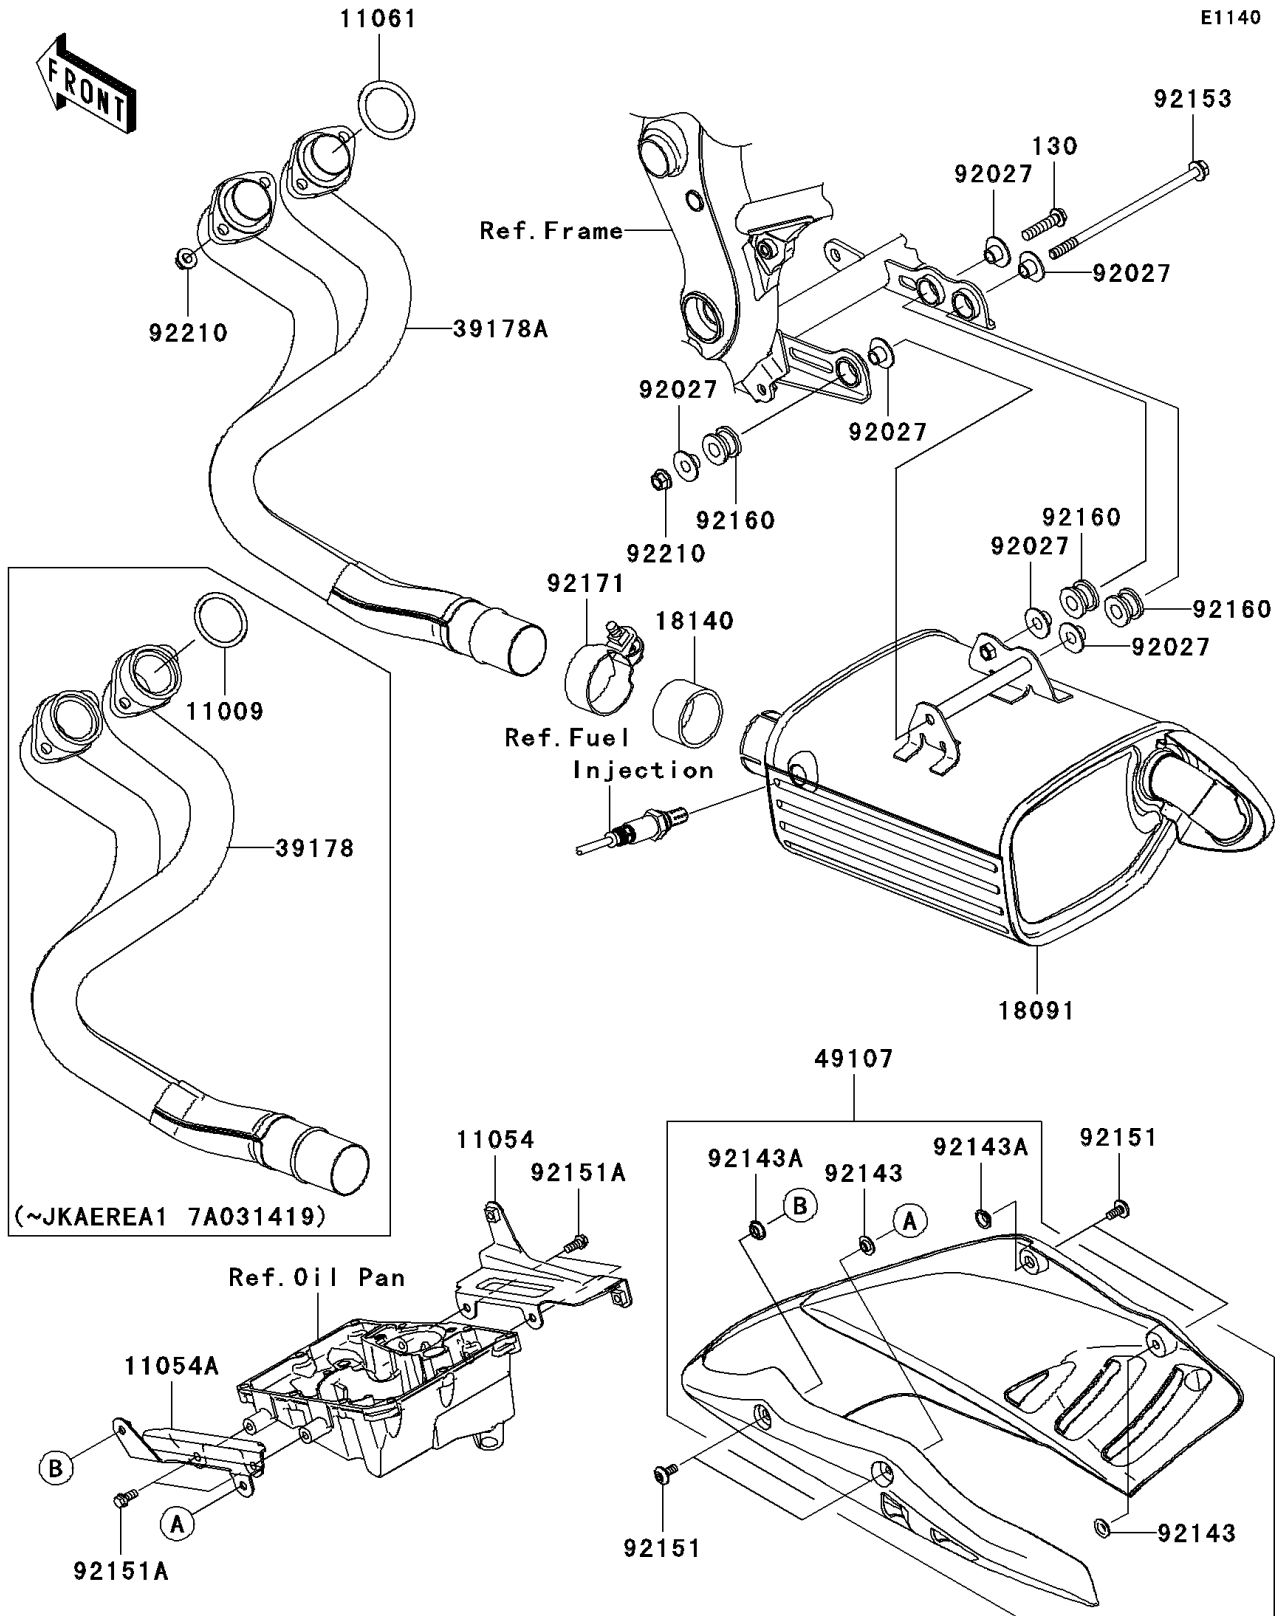

2006 ER-6n (Australian) PARTS DIAGRAM

Muffler(s)

2006 ER-6n (Australian) PARTS LIST

Muffler(s)

ITEM NAME	PART NUMBER	QUANTITY
BOLT-FLANGED,8X35 (Ref # 130)	130CD0835	1
GASKET,EXHAUST PIPE HOLDER (Ref # 11009)	11009-1856	2
BRACKET,RH (Ref # 11054)	11054-0234	1
BRACKET,LH (Ref # 11054A)	11054-0235	1
BODY-COMP-MUFFLER (Ref # 18091)	18091-0296	1
GASKET-MUFFLER (Ref # 18140)	18140-0002	1
MANIFOLD-COMP-EXHAUST (Ref # 39178)	39178-0058	1
COVER-EXHAUST PIPE,S.F.C.GRAY (Ref # 49107)	49107-0074-837	1
COLLAR,FLANGED,8.8X10.6 (Ref # 92027)	92027-1653	6
COLLAR (Ref # 92143)	92143-1087	2
COLLAR (Ref # 92143A)	92143-1196	2
BOLT,SOCKET,6X14 (Ref # 92151)	92151-1654	4
BOLT,FLANGED,6X14 (Ref # 92151A)	92151-1755	4
BOLT,FLANGED,8X165 (Ref # 92153)	92153-1357	1
DAMPER,MUFFLER MOUNT (Ref # 92160)	92160-1116	3
CLAMP (Ref # 92171)	92171-1568	1
NUT,8MM (Ref # 92210)	92210-1114	5