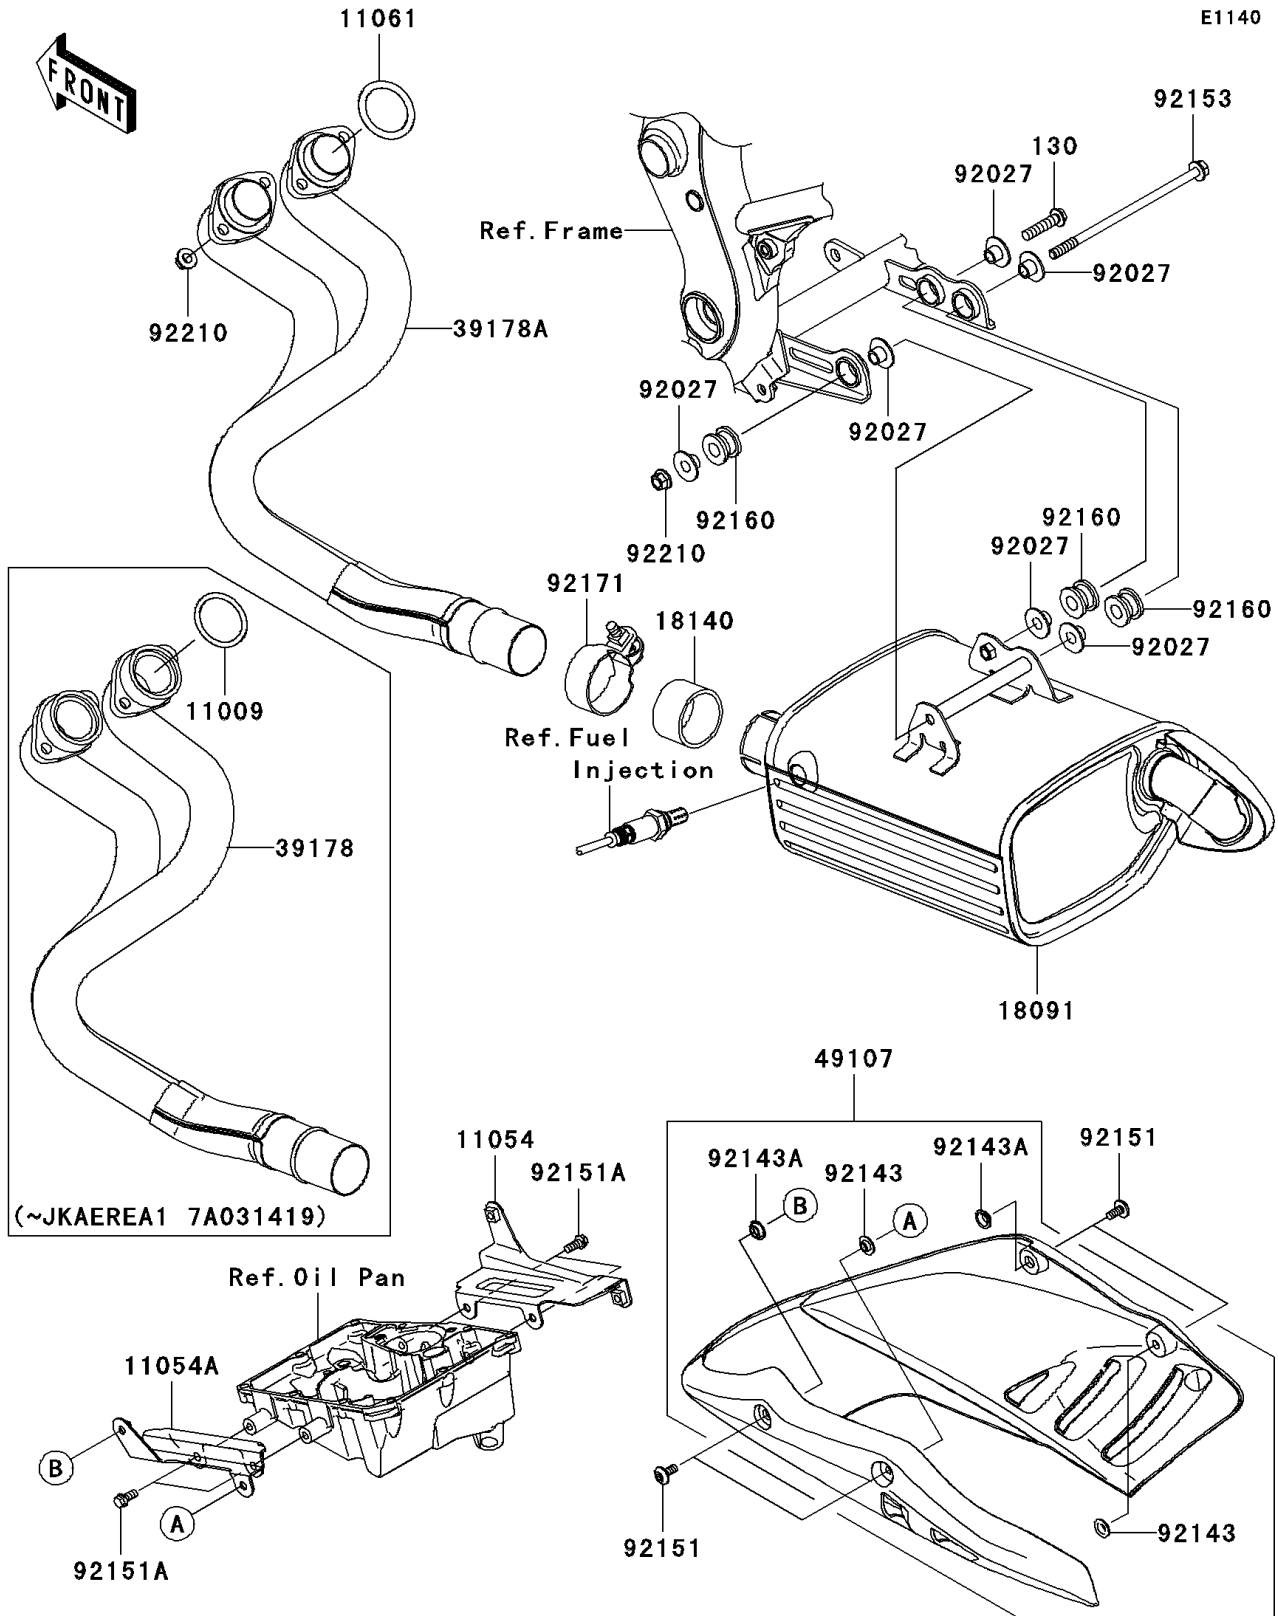

2008 ER-6n (Australian) PARTS DIAGRAM

Muffler(s)

2008 ER-6n (Australian) PARTS LIST

Muffler(s)

ITEM NAME	PART NUMBER	QUANTITY
BOLT-FLANGED,8X35 (Ref # 130)	130CD0835	1
BRACKET,RH (Ref # 11054)	11054-0234	1
BRACKET,LH (Ref # 11054A)	11054-0235	1
GASKET,EXHAUST PIPE (Ref # 11061)	11061-0278	2
BODY-COMP-MUFFLER (Ref # 18091)	18091-0296	1
GASKET-MUFFLER (Ref # 18140)	18140-0002	1
MANIFOLD-COMP-EXHAUST (Ref # 39178A)	39178-0073	1
COVER-EXHAUST PIPE,S.F.C.GRAY (Ref # 49107)	49107-0074-837	1
COLLAR,FLANGED,8.8X10.6 (Ref # 92027)	92027-1653	6
COLLAR (Ref # 92143)	92143-1087	2
COLLAR (Ref # 92143A)	92143-1196	2
BOLT,SOCKET,6X14 (Ref # 92151)	92151-1654	4
BOLT,FLANGED,6X14 (Ref # 92151A)	92151-1755	4
BOLT,FLANGED,8X165 (Ref # 92153)	92153-1357	1
DAMPER,MUFFLER MOUNT (Ref # 92160)	92160-1116	3
CLAMP (Ref # 92171)	92171-1568	1
NUT,8MM (Ref # 92210)	92210-1114	5