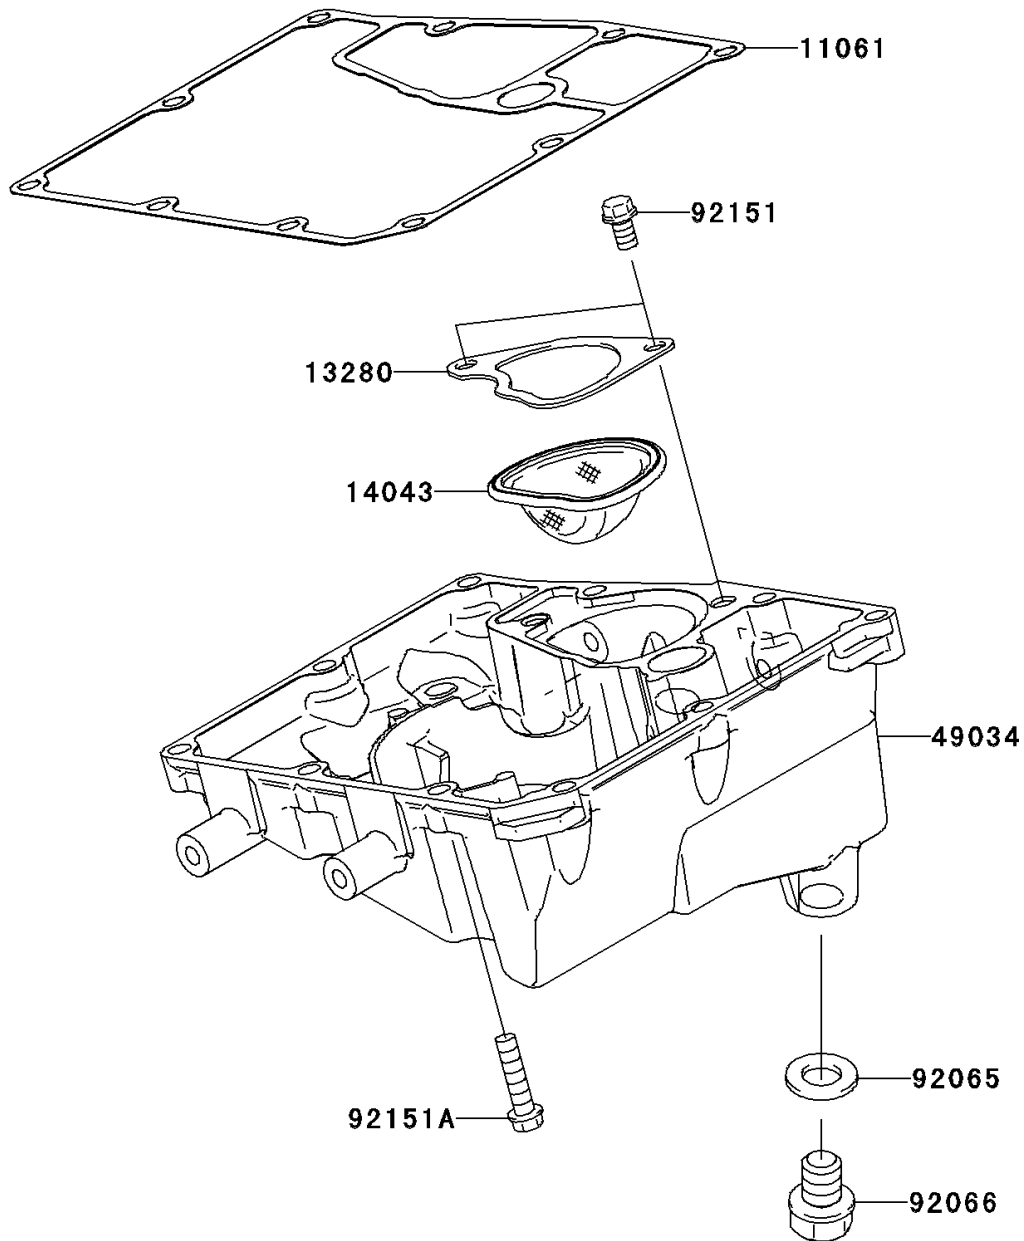

# 2008 ER-6n (Australian) PARTS DIAGRAM

Oil Pan

E1434

## 2008 ER-6n (Australian) PARTS LIST

### Oil Pan

ITEM NAME	PART NUMBER	QUANTITY
GASKET,OIL PAN (Ref # 11061)	11061-0167	1
HOLDER,OIL FILTER (Ref # 13280)	13280-0134	1
FILTER,OIL(SCAVENGE) (Ref # 14043)	14043-0008	1
PAN-OIL (Ref # 49034)	49034-0014	1
GASKET,12X22X2 (Ref # 92065)	92065-097	1
PLUG,DRAIN,12X22 (Ref # 92066)	92066-0069	1
BOLT,FLANGED-SMALL,6X10 (Ref # 92151)	92151-1389	2
BOLT,FLANGED-SMALL,6X25 (Ref # 92151A)	92151-1930	10