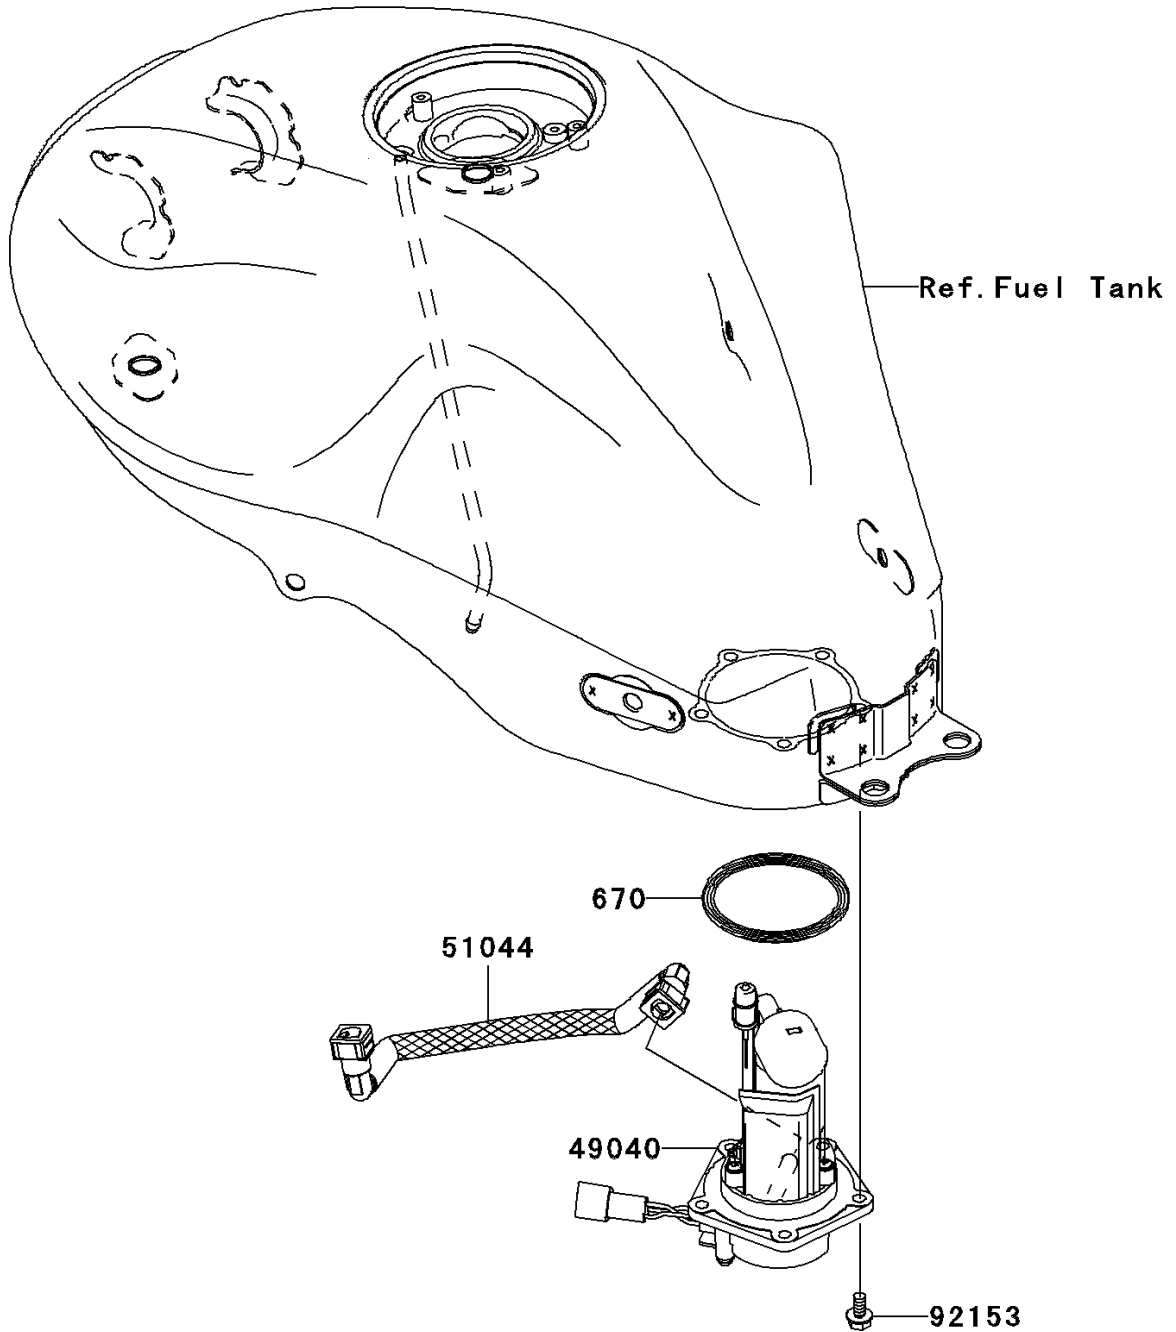

2006 ER-6n (Australian) PARTS DIAGRAM

Fuel Pump

E1520

2006 ER-6n (Australian) PARTS LIST

Fuel Pump

ITEM NAME	PART NUMBER	QUANTITY
O RING (Ref # 670)	670E5065	1
PUMP-FUEL (Ref # 49040)	49040-0026	1
TUBE-ASSY (Ref # 51044)	51044-0029	1
BOLT,FLANGED,6X12 (Ref # 92153)	92153-1283	5