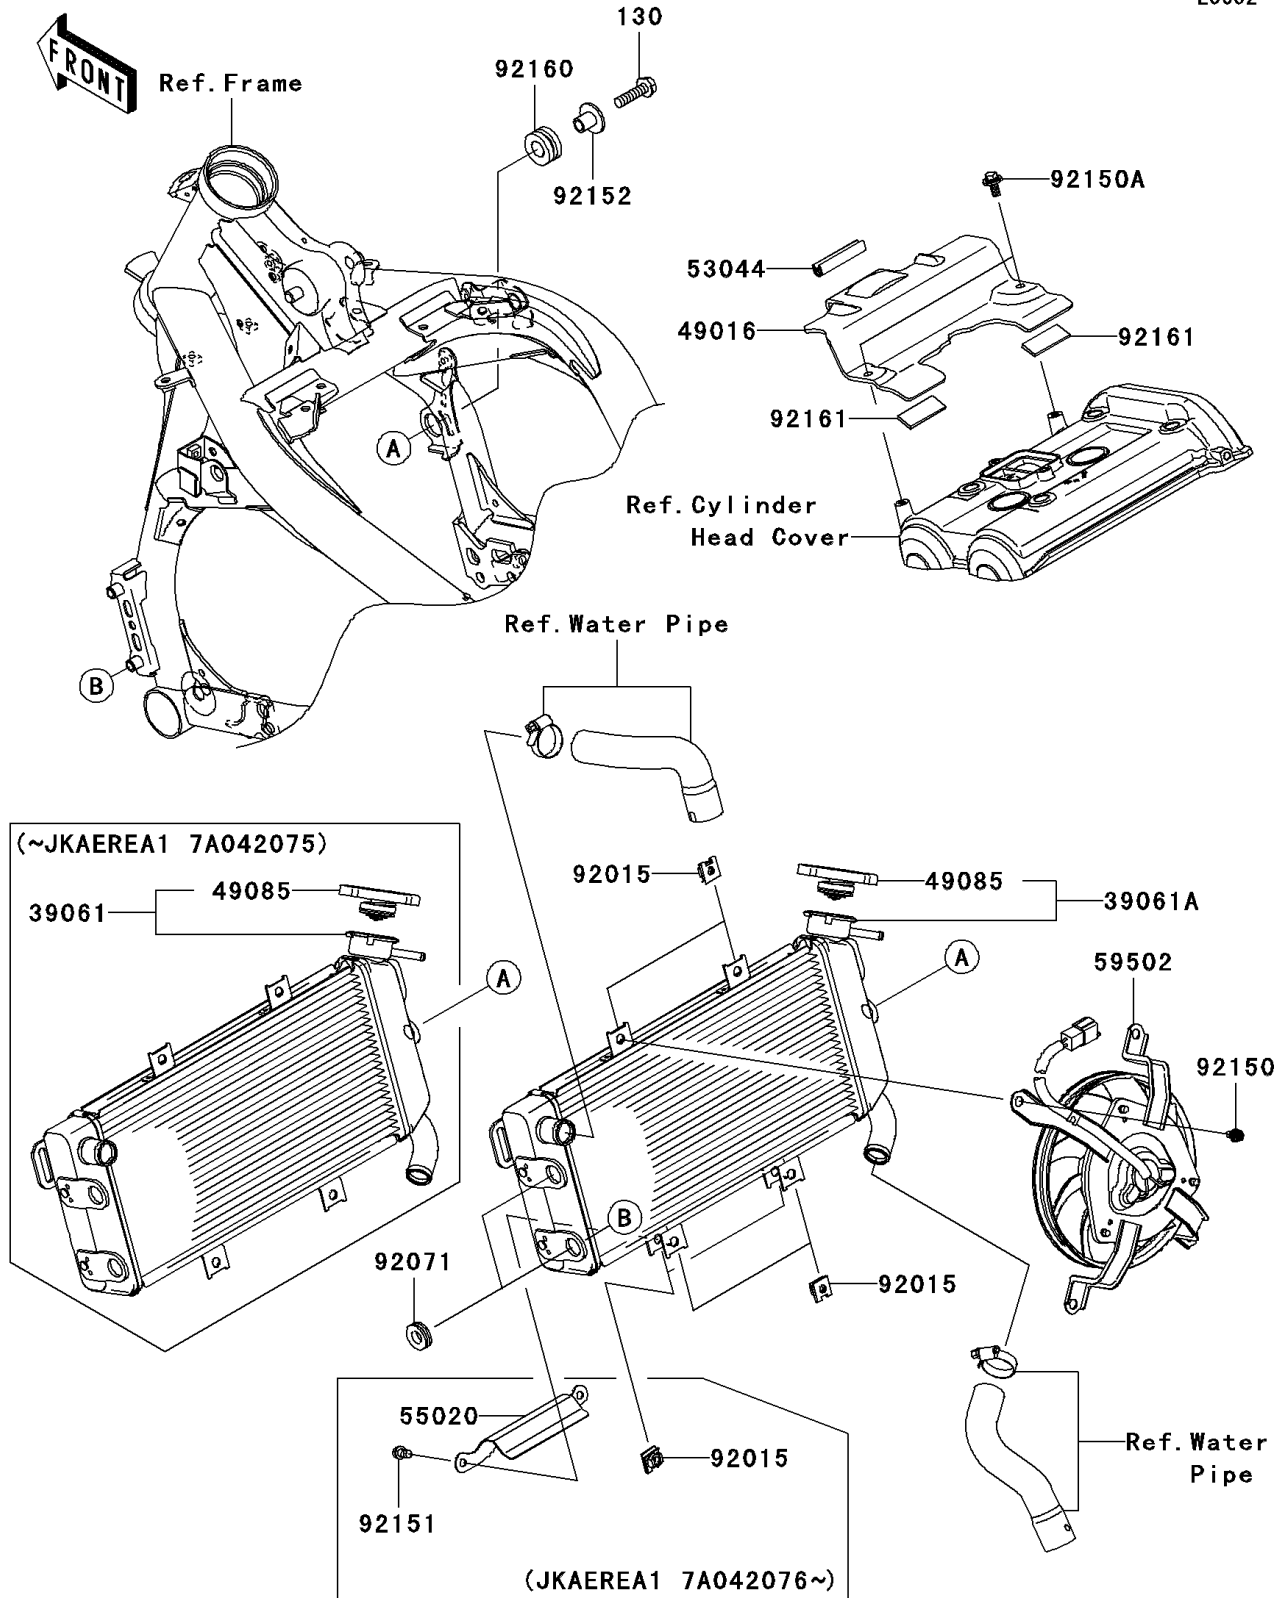

2006 ER-6n (Australian) PARTS DIAGRAM

Radiator

E3032

2006 ER-6n (Australian) PARTS LIST

Radiator

ITEM NAME	PART NUMBER	QUANTITY
BOLT-FLANGED,8X30 (Ref # 130)	130BA0830	1
RADIATOR-ASSY (Ref # 39061)	39061-0066	1
COVER-SEAL,HOT WIND (Ref # 49016)	49016-0030	1
CAP-ASSY-PRESSURE (Ref # 49085)	49085-1078	1
TRIM,L=50 (Ref # 53044)	53044-1185	1
FAN-ASSY (Ref # 59502)	59502-0019	1
NUT (Ref # 92015)	92015-1487	4
GROMMET (Ref # 92071)	92071-1115	2
BOLT,6X12 (Ref # 92150)	92150-1186	4
BOLT,FLANGED,6X14 (Ref # 92150A)	92150-1689	2
COLLAR (Ref # 92152)	92152-0398	1
DAMPER (Ref # 92160)	92160-1007	1
DAMPER (Ref # 92161)	92161-0301	2