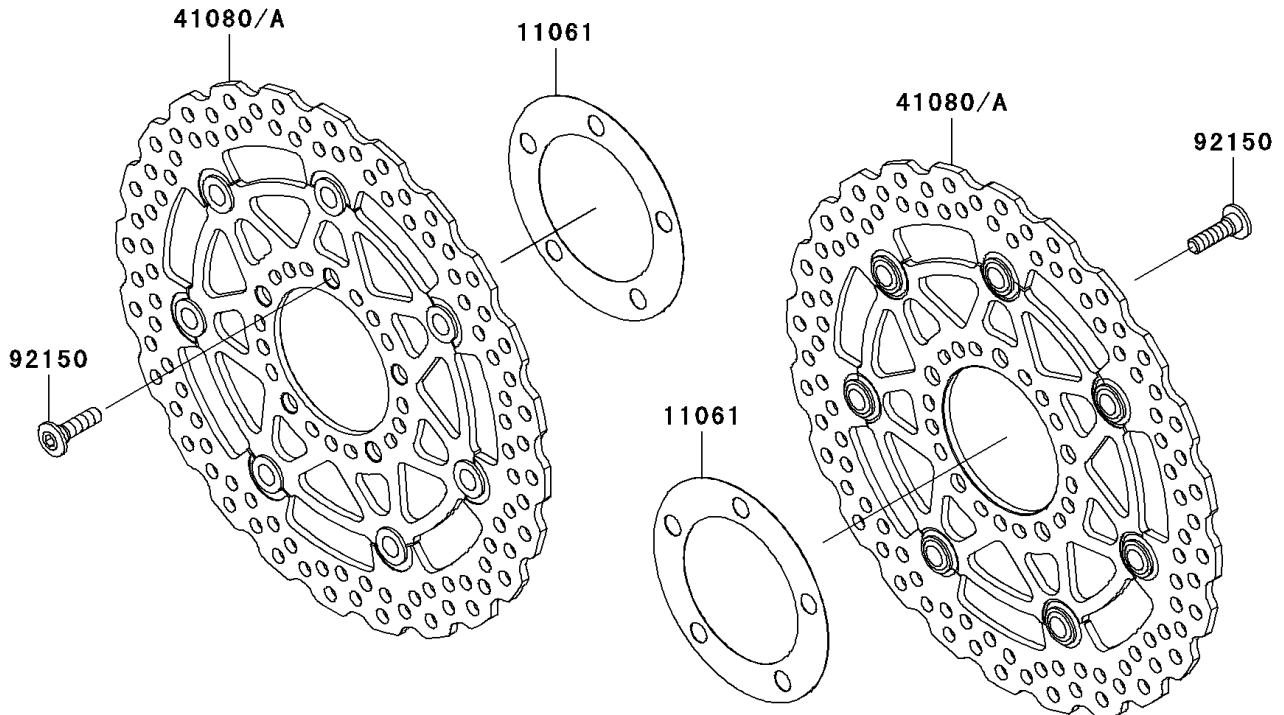

2006 ER-6n (Australian) PARTS DIAGRAM

Front Brake

2006 ER-6n (Australian) PARTS LIST

Front Brake

ITEM NAME	PART NUMBER	QUANTITY
GASKET,DISC PLATE (Ref # 11061)	11061-0029	2
DISC,FR,GOLD+DISC-SILVER (Ref # 41080)	41080-0103-10R	2
HOLDER-COMP-CALIPER,FR,LH (Ref # 43044)	43044-1115	1
HOLDER-COMP-CALIPER,FR,RH (Ref # 43044A)	43044-1116	1
PISTON-CALIPER (Ref # 43048)	43048-1073	4
PACKING (Ref # 43049)	43049-1068	4
PACKING,PISTON SEAL (Ref # 43049A)	43049-1092	4
BREATHER-BRAKE (Ref # 43056)	43056-1054	2
CAP-BREATHER (Ref # 43057)	43057-003	2
CALIPER-SUB-ASSY,FR,LH,BLACK (Ref # 43080)	43080-5017-DJ	1
CALIPER-SUB-ASSY,FR,RH,BLACK (Ref # 43080A)	43080-5028-DJ	1
PAD-ASSY-BRAKE,LH (Ref # 43082)	43082-0050	1
PAD-ASSY-BRAKE,RH (Ref # 43082A)	43082-0051	1
CLAMP,PAD (Ref # 43084)	43084-003	2
BOOT,CALIPER (Ref # 49006)	49006-1054	2
BOOT,CALIPER (Ref # 49006A)	49006-1095	2
PIN,PAD (Ref # 92043)	92043-1489	2
SPRING,STOPPER (Ref # 92144)	92144-1831	2
SPRING,PAD,LH (Ref # 92144A)	92144-1832	1
SPRING,PAD,RH (Ref # 92144B)	92144-1844	1
BOLT,SOCKET,8X30 (Ref # 92150)	92150-1771	10
BOLT,FLANGED,10X41 (Ref # 92153)	92153-0587	4