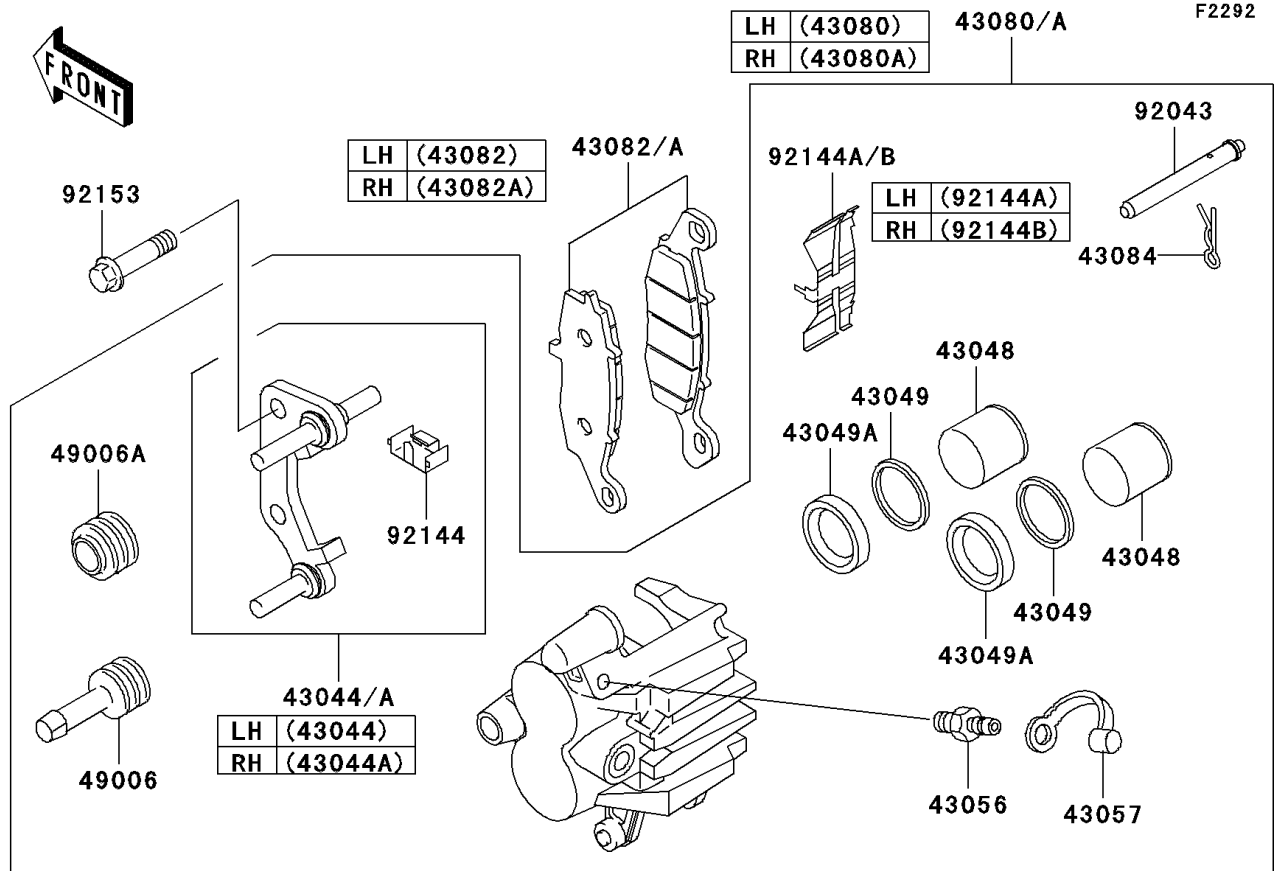

2006 ER-6n (Australian) PARTS DIAGRAM

Front Brake

2006 ER-6n (Australian) PARTS LIST

Front Brake

ITEM NAME	PART NUMBER	QUANTITY
GASKET,DISC PLATE (Ref # 11061)	11061-0029	2
DISC,FR,GOLD+DISC-SILVER (Ref # 41080)	41080-0103-10R	2
HOLDER-COMP-CALIPER,FR,LH (Ref # 43044)	43044-1115	1
HOLDER-COMP-CALIPER,FR,RH (Ref # 43044A)	43044-1116	1
PISTON-CALIPER (Ref # 43048)	43048-1073	4
PACKING (Ref # 43049)	43049-1068	4
PACKING,PISTON SEAL (Ref # 43049A)	43049-1092	4
BREATHER-BRAKE (Ref # 43056)	43056-1054	2
CAP-BREATHER (Ref # 43057)	43057-003	2
CALIPER-SUB-ASSY,FR,LH,BLACK (Ref # 43080)	43080-5017-DJ	1
CALIPER-SUB-ASSY,FR,RH,BLACK (Ref # 43080A)	43080-5028-DJ	1
PAD-ASSY-BRAKE,LH (Ref # 43082)	43082-0050	1
PAD-ASSY-BRAKE,RH (Ref # 43082A)	43082-0051	1
CLAMP,PAD (Ref # 43084)	43084-003	2
BOOT,CALIPER (Ref # 49006)	49006-1054	2
BOOT,CALIPER (Ref # 49006A)	49006-1095	2
PIN,PAD (Ref # 92043)	92043-1489	2
SPRING,STOPPER (Ref # 92144)	92144-1831	2
SPRING,PAD,LH (Ref # 92144A)	92144-1832	1
SPRING,PAD,RH (Ref # 92144B)	92144-1844	1
BOLT,SOCKET,8X30 (Ref # 92150)	92150-1771	10
BOLT,FLANGED,10X41 (Ref # 92153)	92153-0587	4