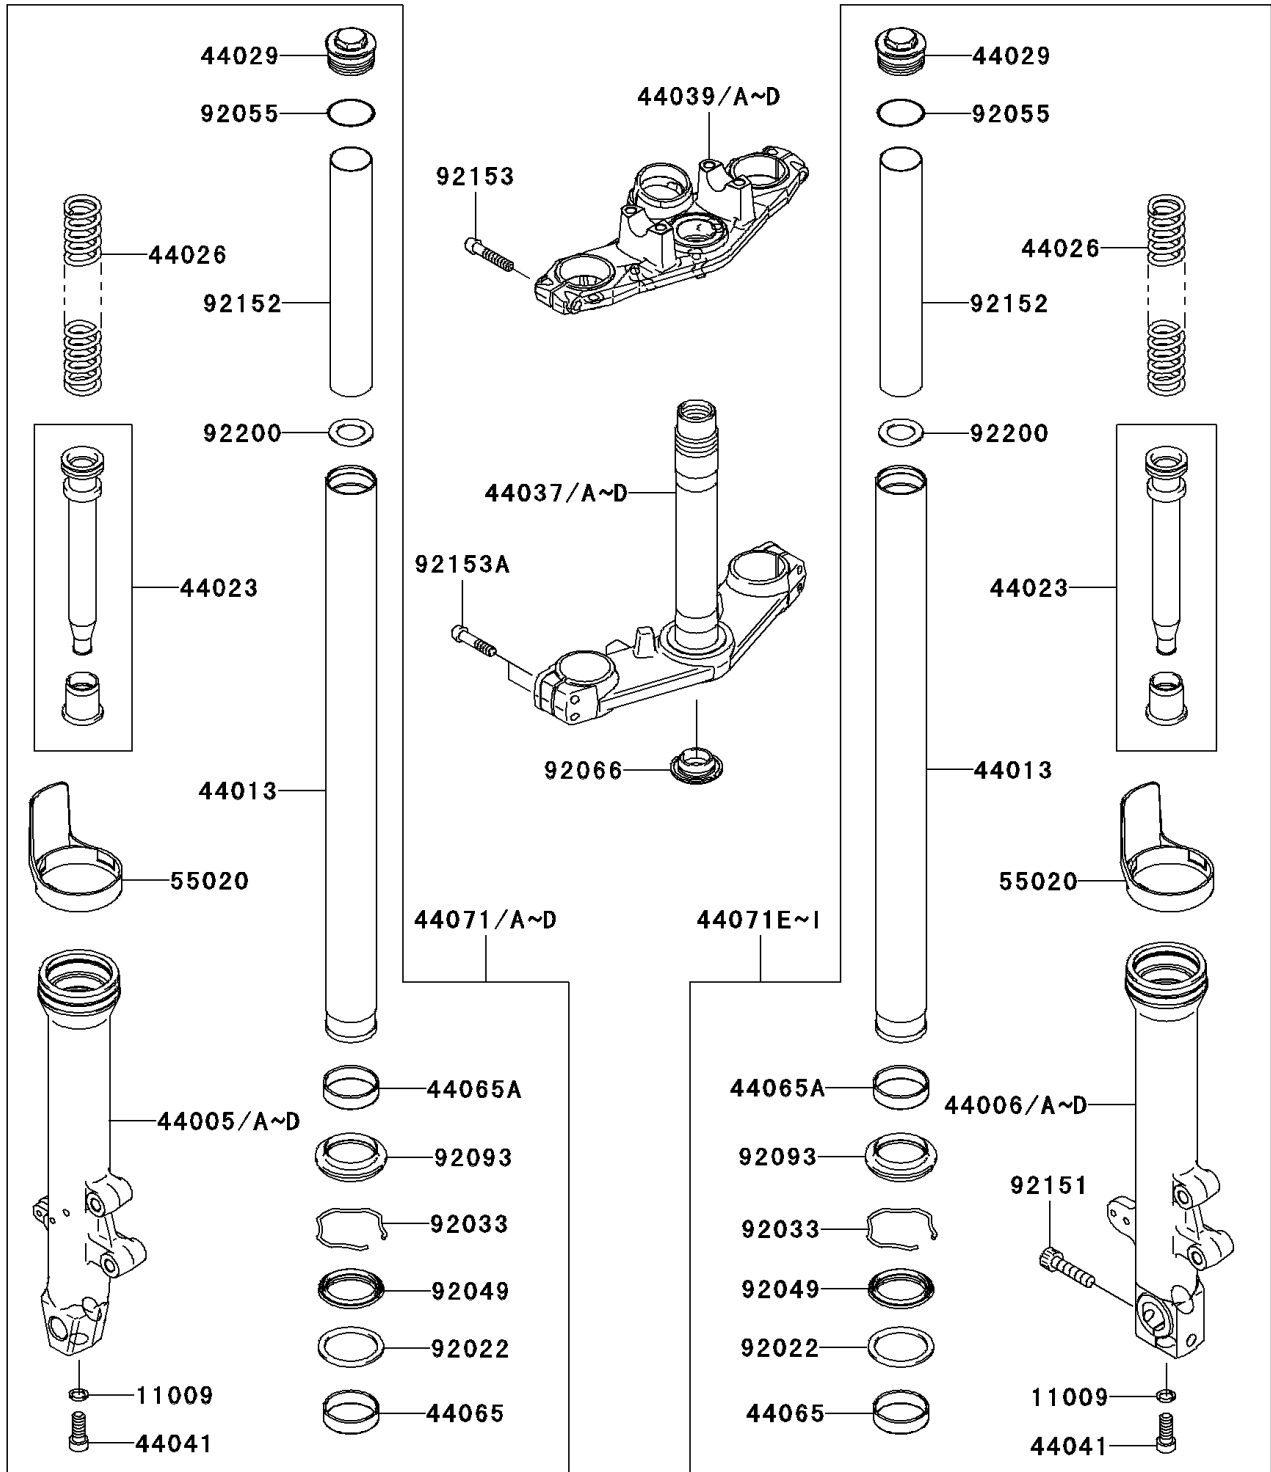

# 2006 ER-6n (Australian) PARTS DIAGRAM

Front Fork

F2340

## 2006 ER-6n (Australian) PARTS LIST

### Front Fork

ITEM NAME	PART NUMBER	QUANTITY
GASKET,PIPE-COMP-SUSP (Ref # 11009)	11009-1325	2
PIPE-LEFT FORK OUTER,M.BRONZE (Ref # 44005C)	44005-0045-793	1
PIPE-LEFT FORK OUTER,P.RED (Ref # 44005D)	44005-0045-796	1
PIPE-RIGHT FORK OUTER,M.BRONZE (Ref # 44006C)	44006-0045-793	1
PIPE-RIGHT FORK OUTER,P.RED (Ref # 44006D)	44006-0045-796	1
PIPE-FORK INNER (Ref # 44013)	44013-0055	2
CYLINDER-SET-FORK (Ref # 44023)	44023-0040	2
SPRING-FRONT FORK (Ref # 44026)	44026-0084	2
SEAT-FORK SPRING (Ref # 44029)	44029-0005	2
HOLDER-FORK UNDER,M.BRONZE (Ref # 44037C)	44037-0050-793	1
HOLDER-FORK UNDER,P.RED (Ref # 44037D)	44037-0050-796	1
HOLDER-FORK UPPER,M.BRONZE (Ref # 44039C)	44039-0033-793	1
HOLDER-FORK UPPER,P.RED (Ref # 44039D)	44039-0033-796	1
BOLT,SOCKET,FORK CYLINDER (Ref # 44041)	44041-040	2
BUSHING-FRONT FORK,INNER TUBE (Ref # 44065)	44065-0014	2
BUSHING-FRONT FORK,OUTER TUBE (Ref # 44065A)	44065-1115	2
DAMPER-ASSY,FORK,LH,M.BRONZE (Ref # 44071C)	44071-0258-793	1
DAMPER-ASSY,FORK,LH,P.RED (Ref # 44071D)	44071-0258-796	1
DAMPER-ASSY,FORK,RH,M.BRONZE (Ref # 44071H)	44071-0259-793	1
DAMPER-ASSY,FORK,RH,P.RED (Ref # 44071I)	44071-0259-796	1
GUARD,FORK (Ref # 55020)	55020-1691	2
WASHER,FORK OUTER TUBE (Ref # 92022)	92022-1298	2
RING-SNAP (Ref # 92033)	92033-1036	2
SEAL-OIL (Ref # 92049)	92049-0073	2
RING-O (Ref # 92055)	92055-1321	2
PLUG (Ref # 92066)	92066-0032	1
SEAL,FORK OUTER TUBE (Ref # 92093)	92093-1472	2
BOLT,SOCKET,10X40 (Ref # 92151)	92151-1357	1
COLLAR,FORK (Ref # 92152)	92152-0410	2

### Front Fork

ITEM NAME	PART NUMBER	QUANTITY
BOLT,SOCKET,8X40 (Ref # 92153)	92153-0506	2
BOLT,SOCKET,8X35 (Ref # 92153A)	92153-1472	4
WASHER (Ref # 92200)	92200-1302	2