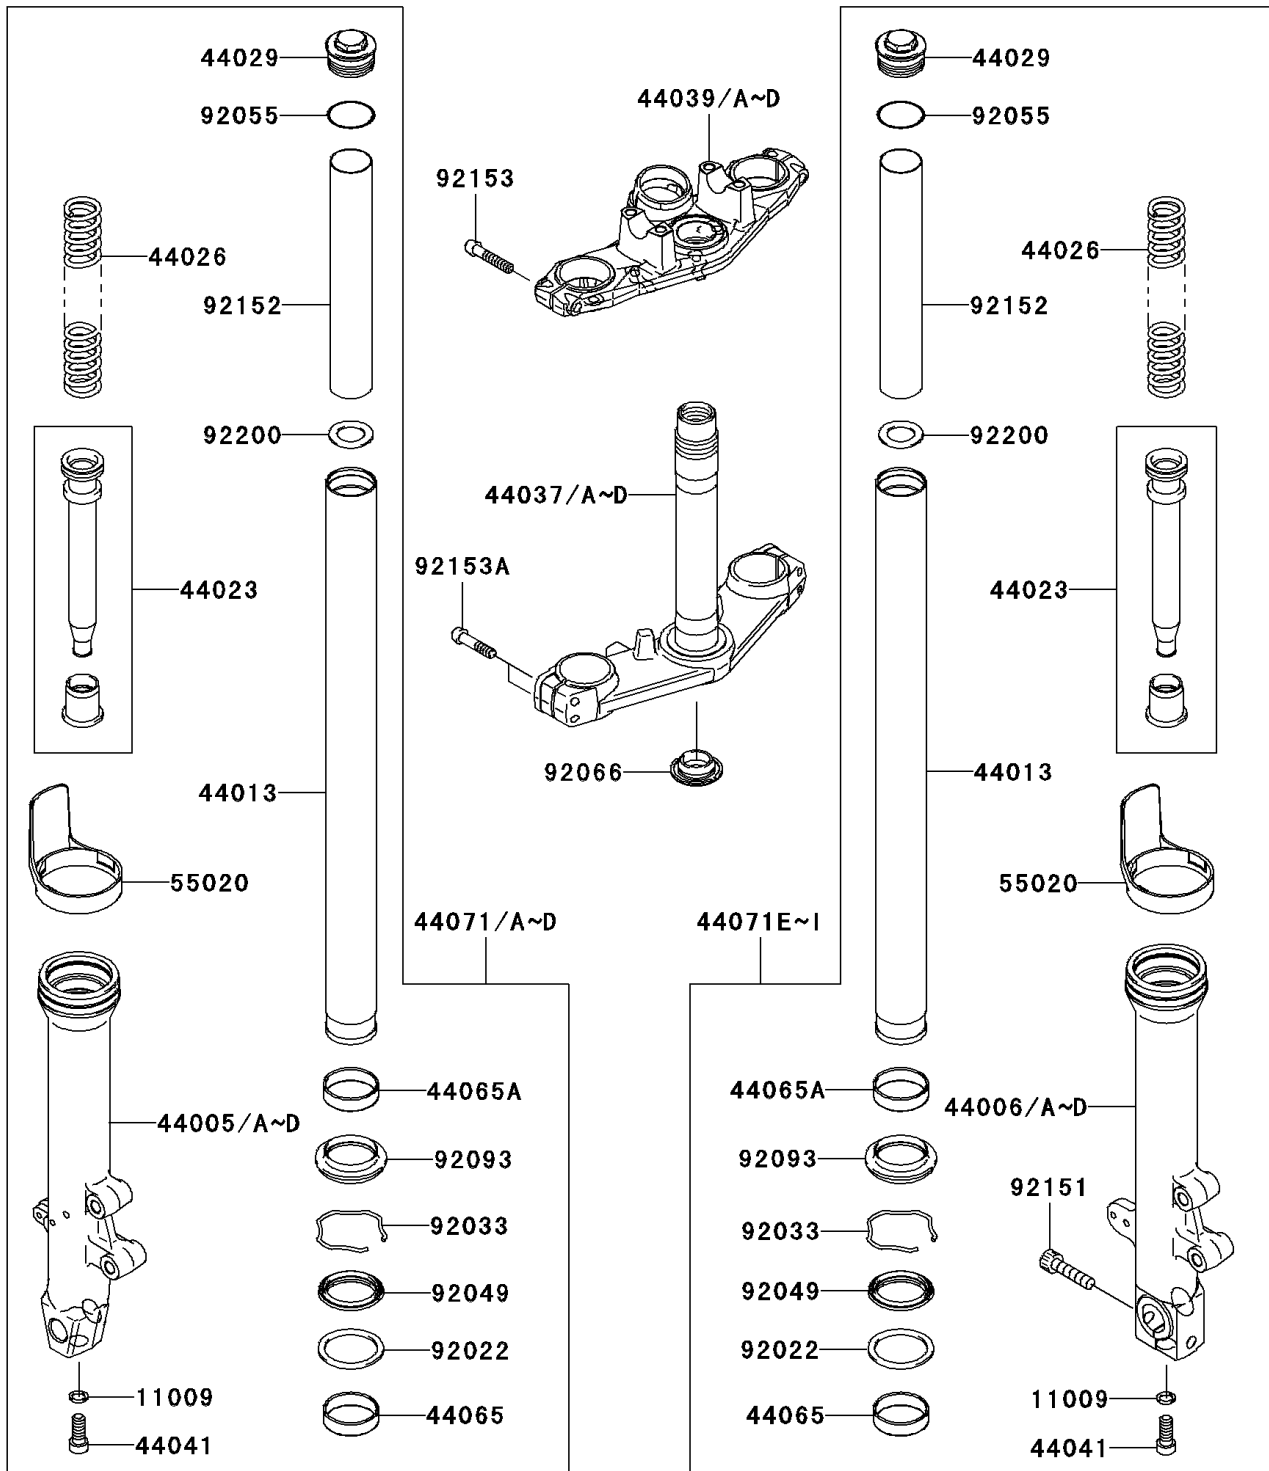

# 2007 ER-6n (Australian) PARTS DIAGRAM

Front Fork

F2340

## 2007 ER-6n (Australian) PARTS LIST

### Front Fork

ITEM NAME	PART NUMBER	QUANTITY
GASKET,PIPE-COMP-SUSP (Ref # 11009)	11009-1325	2
PIPE-LEFT FORK OUTER,F.S.BLACK (Ref # 44005)	44005-0045-11E	1
PIPE-LEFT FORK OUTER,P.RED (Ref # 44005D)	44005-0045-796	1
PIPE-RIGHT FORK OUTER,BLACK (Ref # 44006)	44006-0045-11E	1
PIPE-RIGHT FORK OUTER,P.RED (Ref # 44006D)	44006-0045-796	1
PIPE-FORK INNER (Ref # 44013)	44013-0055	2
CYLINDER-SET-FORK (Ref # 44023)	44023-0040	2
SPRING-FRONT FORK (Ref # 44026)	44026-0084	2
SEAT-FORK SPRING (Ref # 44029)	44029-0005	2
HOLDER-FORK UNDER,F.S.BLACK (Ref # 44037)	44037-0050-11E	1
HOLDER-FORK UNDER,P.RED (Ref # 44037D)	44037-0050-796	1
HOLDER-FORK UPPER,F.S.BLACK (Ref # 44039)	44039-0033-11E	1
HOLDER-FORK UPPER,P.RED (Ref # 44039D)	44039-0033-796	1
BOLT,SOCKET,FORK CYLINDER (Ref # 44041)	44041-040	2
BUSHING-FRONT FORK,INNER TUBE (Ref # 44065)	44065-0014	2
BUSHING-FRONT FORK,OUTER TUBE (Ref # 44065A)	44065-1115	2
DAMPER-ASSY,FORK,LH,F.S.BLACK (Ref # 44071)	44071-0258-11E	1
DAMPER-ASSY,FORK,LH,P.RED (Ref # 44071D)	44071-0258-796	1
DAMPER-ASSY,FORK,RH,F.S.BLACK (Ref # 44071E)	44071-0259-11E	1
DAMPER-ASSY,FORK,RH,P.RED (Ref # 44071I)	44071-0259-796	1
GUARD,FORK (Ref # 55020)	55020-1691	2
WASHER,FORK OUTER TUBE (Ref # 92022)	92022-1298	2
RING-SNAP (Ref # 92033)	92033-1036	2
SEAL-OIL (Ref # 92049)	92049-0073	2
RING-O (Ref # 92055)	92055-1321	2
PLUG (Ref # 92066)	92066-0032	1
SEAL,FORK OUTER TUBE (Ref # 92093)	92093-1472	2
BOLT,SOCKET,10X40 (Ref # 92151)	92151-1357	1
COLLAR,FORK (Ref # 92152)	92152-0410	2

### Front Fork

ITEM NAME	PART NUMBER	QUANTITY
BOLT,SOCKET,8X40 (Ref # 92153)	92153-0506	2
BOLT,SOCKET,8X35 (Ref # 92153A)	92153-1472	4
WASHER (Ref # 92200)	92200-1302	2