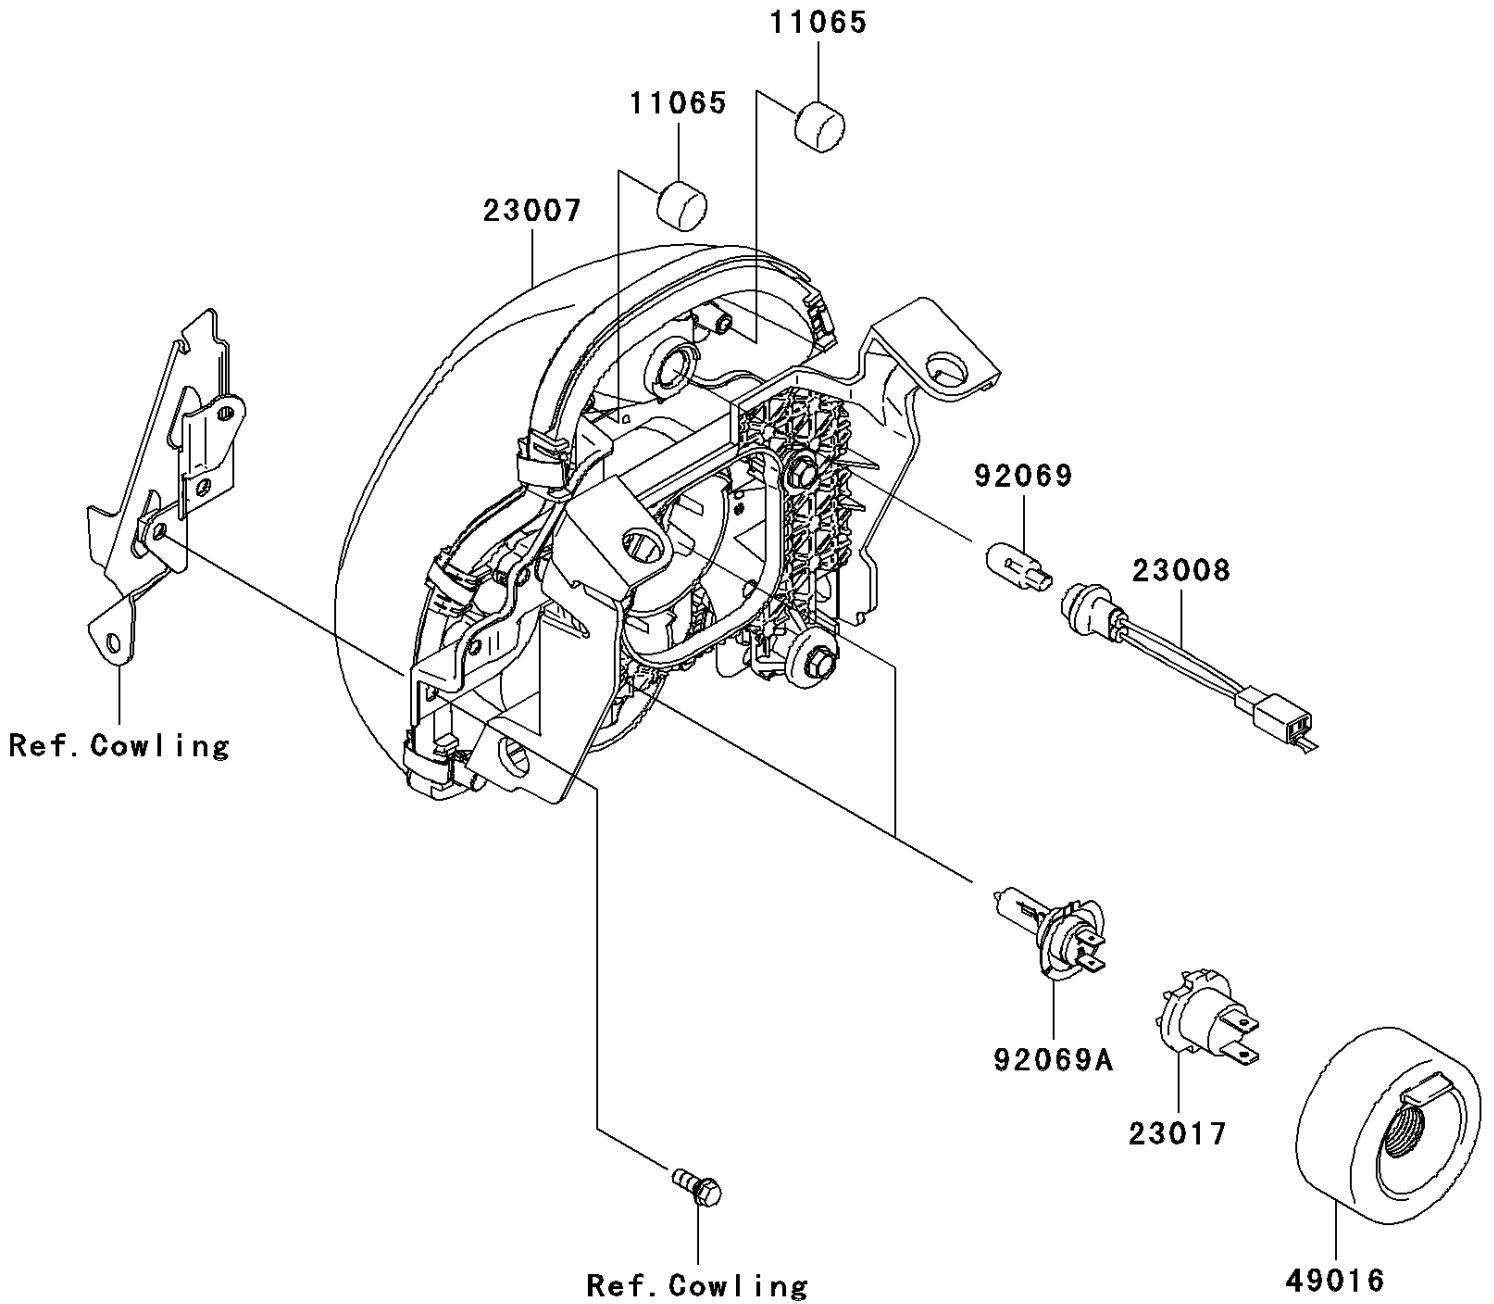

# 2008 ER-6n (Australian) PARTS DIAGRAM

Headlight(s)

F2710

## 2008 ER-6n (Australian) PARTS LIST

### Headlight(s)

ITEM NAME	PART NUMBER	QUANTITY
CAP (Ref # 11065)	11065-0135	2
LENS-COMP,HEAD LAMP (Ref # 23007)	23007-0051	1
SOCKET-ASSY,HEAD LAMP (Ref # 23008)	23008-0051	1
SOCKET,HEAD LAMP (Ref # 23017)	23017-1067	2
COVER-SEAL,HEAD LAMP (Ref # 49016)	49016-0017	2
BULB,12V 5W (Ref # 92069)	92069-1016	1
BULB,12V 55W,H7 (Ref # 92069A)	92069-1126	2