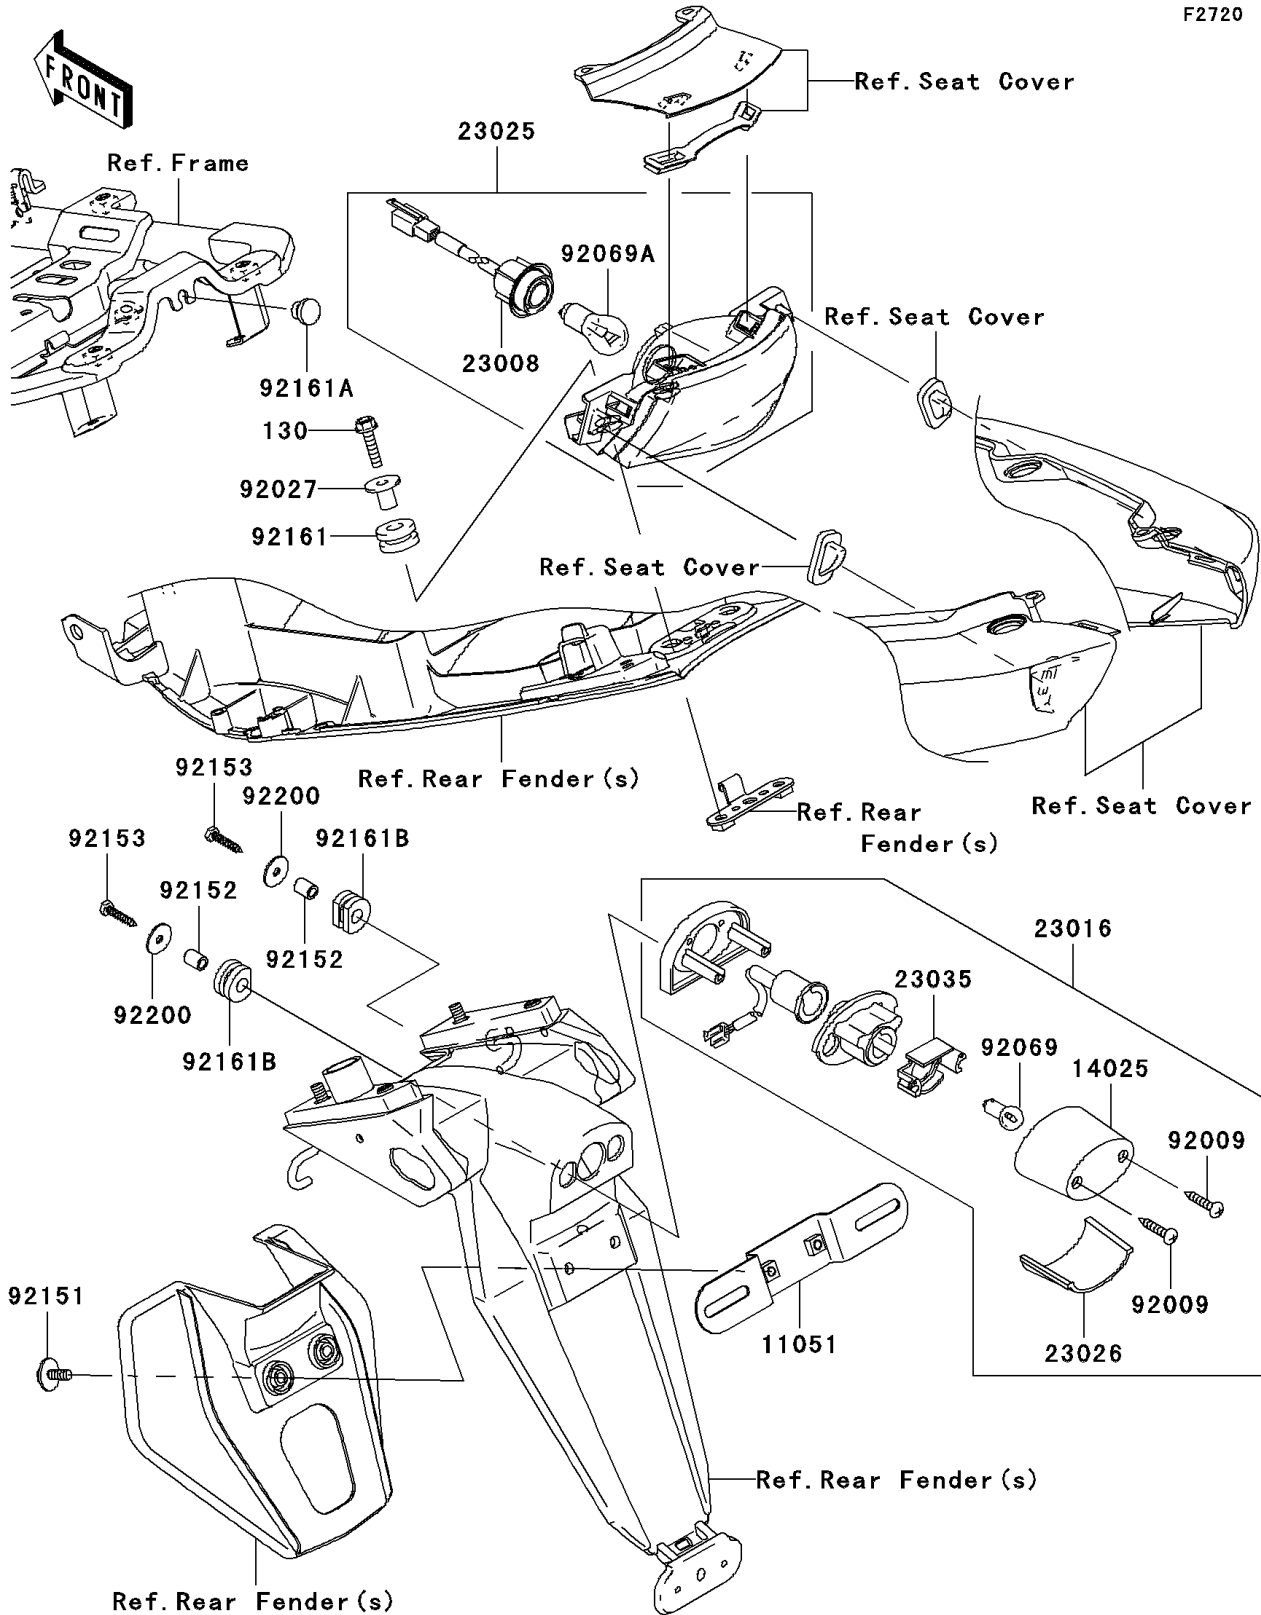

2007 ER-6n (Australian) PARTS DIAGRAM

Taillight(s)

F2720

2007 ER-6n (Australian) PARTS LIST

Taillight(s)

ITEM NAME	PART NUMBER	QUANTITY
BOLT-FLANGED,6X25 (Ref # 130)	130BB0625	2
BRACKET,LICENSE (Ref # 11051)	11051-1503	1
COVER,LICENSE LAMP (Ref # 14025)	14025-1725	1
SOCKET-ASSY,TAIL LAMP (Ref # 23008)	23008-0042	1
LAMP-ASSY,LICENSE (Ref # 23016)	23016-0003	1
LAMP-TAIL (Ref # 23025)	23025-0018	1
LENS,LICENSE LAMP (Ref # 23026)	23026-1064	1
REFLECTOR-LAMP,LICENSE (Ref # 23035)	23035-1066	1
SCREW,TAPPING,4X20 (Ref # 92009)	92009-1378	2
COLLAR,L=16.1 (Ref # 92027)	92027-1847	2
BULB,12V 5W (Ref # 92069)	92069-1055	1
BULB,12V 21/5W (Ref # 92069A)	92069-1084	1
BOLT,6X25 (Ref # 92151)	92151-1241	2
COLLAR,6X9X11.5 (Ref # 92152)	92152-0372	2
BOLT,TAPPING,5X25 (Ref # 92153)	92153-1424	2
DAMPER (Ref # 92161)	92161-0163	2
DAMPER (Ref # 92161A)	92161-1084	1
DAMPER (Ref # 92161B)	92161-1313	2
WASHER,5.5X20X1.2 (Ref # 92200)	92200-0284	2