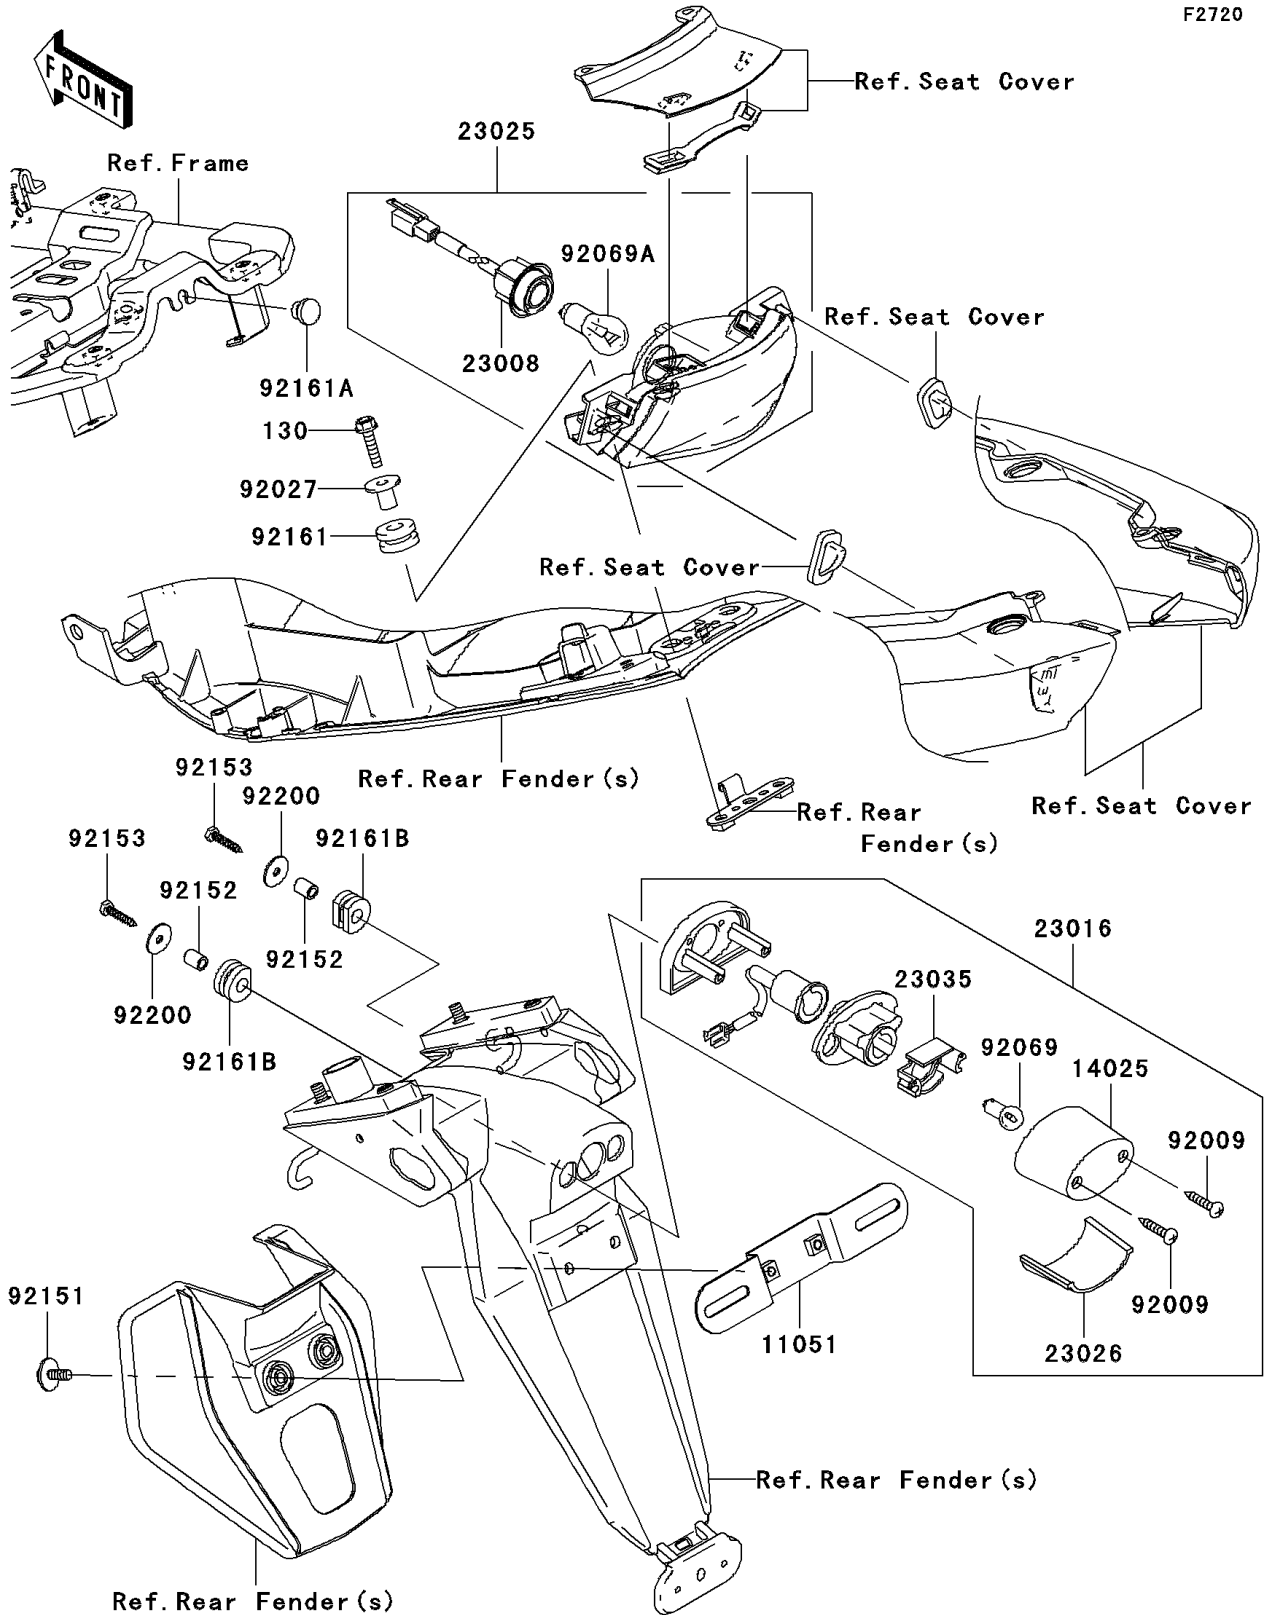

# 2007 ER-6n (Australian) PARTS DIAGRAM

Taillight(s)

F2720

## 2007 ER-6n (Australian) PARTS LIST

### Taillight(s)

ITEM NAME	PART NUMBER	QUANTITY
BOLT-FLANGED,6X25 (Ref # 130)	130BB0625	2
BRACKET,LICENSE (Ref # 11051)	11051-1503	1
COVER,LICENSE LAMP (Ref # 14025)	14025-1725	1
SOCKET-ASSY,TAIL LAMP (Ref # 23008)	23008-0042	1
LAMP-ASSY,LICENSE (Ref # 23016)	23016-0003	1
LAMP-TAIL (Ref # 23025)	23025-0018	1
LENS,LICENSE LAMP (Ref # 23026)	23026-1064	1
REFLECTOR-LAMP,LICENSE (Ref # 23035)	23035-1066	1
SCREW,TAPPING,4X20 (Ref # 92009)	92009-1378	2
COLLAR,L=16.1 (Ref # 92027)	92027-1847	2
BULB,12V 5W (Ref # 92069)	92069-1055	1
BULB,12V 21/5W (Ref # 92069A)	92069-1084	1
BOLT,6X25 (Ref # 92151)	92151-1241	2
COLLAR,6X9X11.5 (Ref # 92152)	92152-0372	2
BOLT,TAPPING,5X25 (Ref # 92153)	92153-1424	2
DAMPER (Ref # 92161)	92161-0163	2
DAMPER (Ref # 92161A)	92161-1084	1
DAMPER (Ref # 92161B)	92161-1313	2
WASHER,5.5X20X1.2 (Ref # 92200)	92200-0284	2