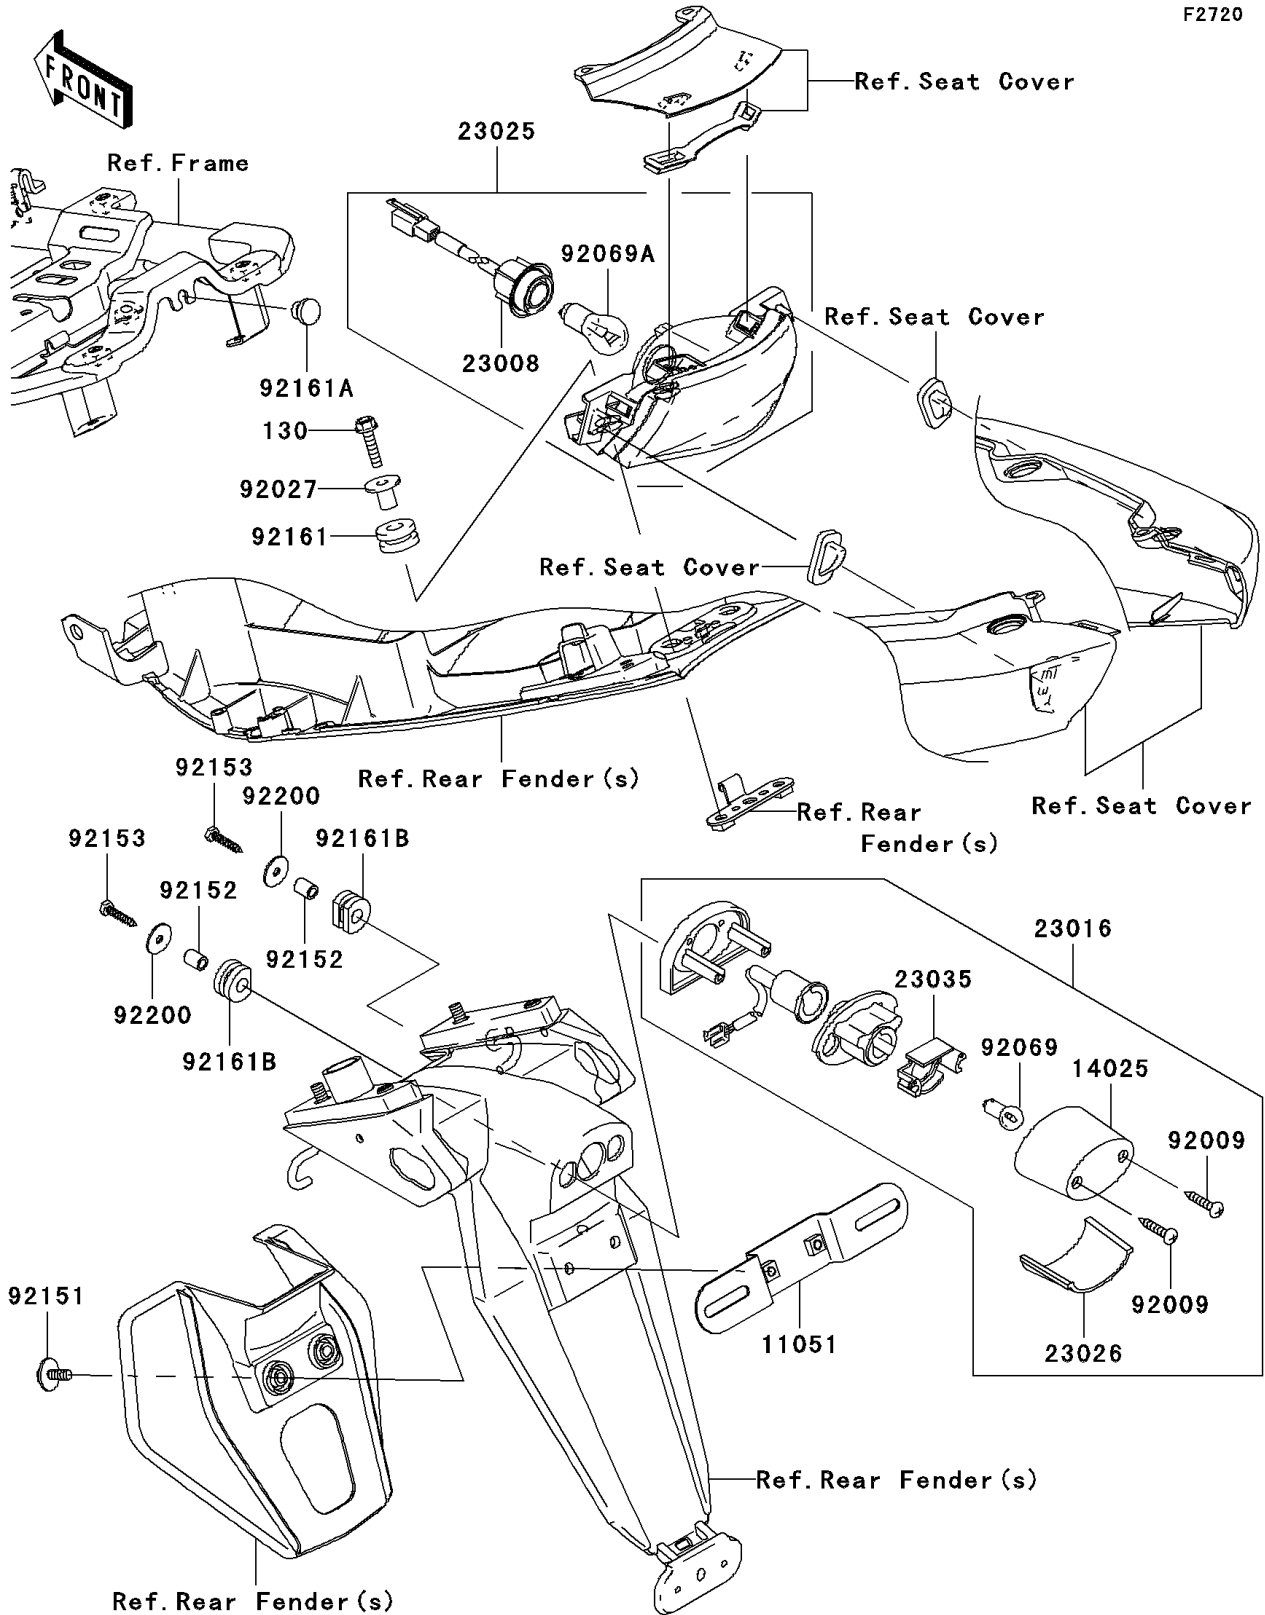

2008 ER-6n (Australian) PARTS DIAGRAM

Taillight(s)

F2720

2008 ER-6n (Australian) PARTS LIST

Taillight(s)

ITEM NAME	PART NUMBER	QUANTITY
BOLT-FLANGED,6X25 (Ref # 130)	130BB0625	2
BRACKET,LICENSE (Ref # 11051)	11051-1503	1
COVER,LICENSE LAMP (Ref # 14025)	14025-1725	1
SOCKET-ASSY,TAIL LAMP (Ref # 23008)	23008-0042	1
LAMP-ASSY,LICENSE (Ref # 23016)	23016-0003	1
LAMP-TAIL (Ref # 23025)	23025-0018	1
LENS,LICENSE LAMP (Ref # 23026)	23026-1064	1
REFLECTOR-LAMP,LICENSE (Ref # 23035)	23035-1066	1
SCREW,TAPPING,4X20 (Ref # 92009)	92009-1378	2
COLLAR,L=16.1 (Ref # 92027)	92027-1847	2
BULB,12V 5W (Ref # 92069)	92069-1055	1
BULB,12V 21/5W (Ref # 92069A)	92069-1084	1
BOLT,6X25 (Ref # 92151)	92151-1241	2
COLLAR,6X9X11.5 (Ref # 92152)	92152-0372	2
BOLT,TAPPING,5X25 (Ref # 92153)	92153-1424	2
DAMPER (Ref # 92161)	92161-0163	2
DAMPER (Ref # 92161A)	92161-1084	1
DAMPER (Ref # 92161B)	92161-1313	2
WASHER,5.5X20X1.2 (Ref # 92200)	92200-0284	2