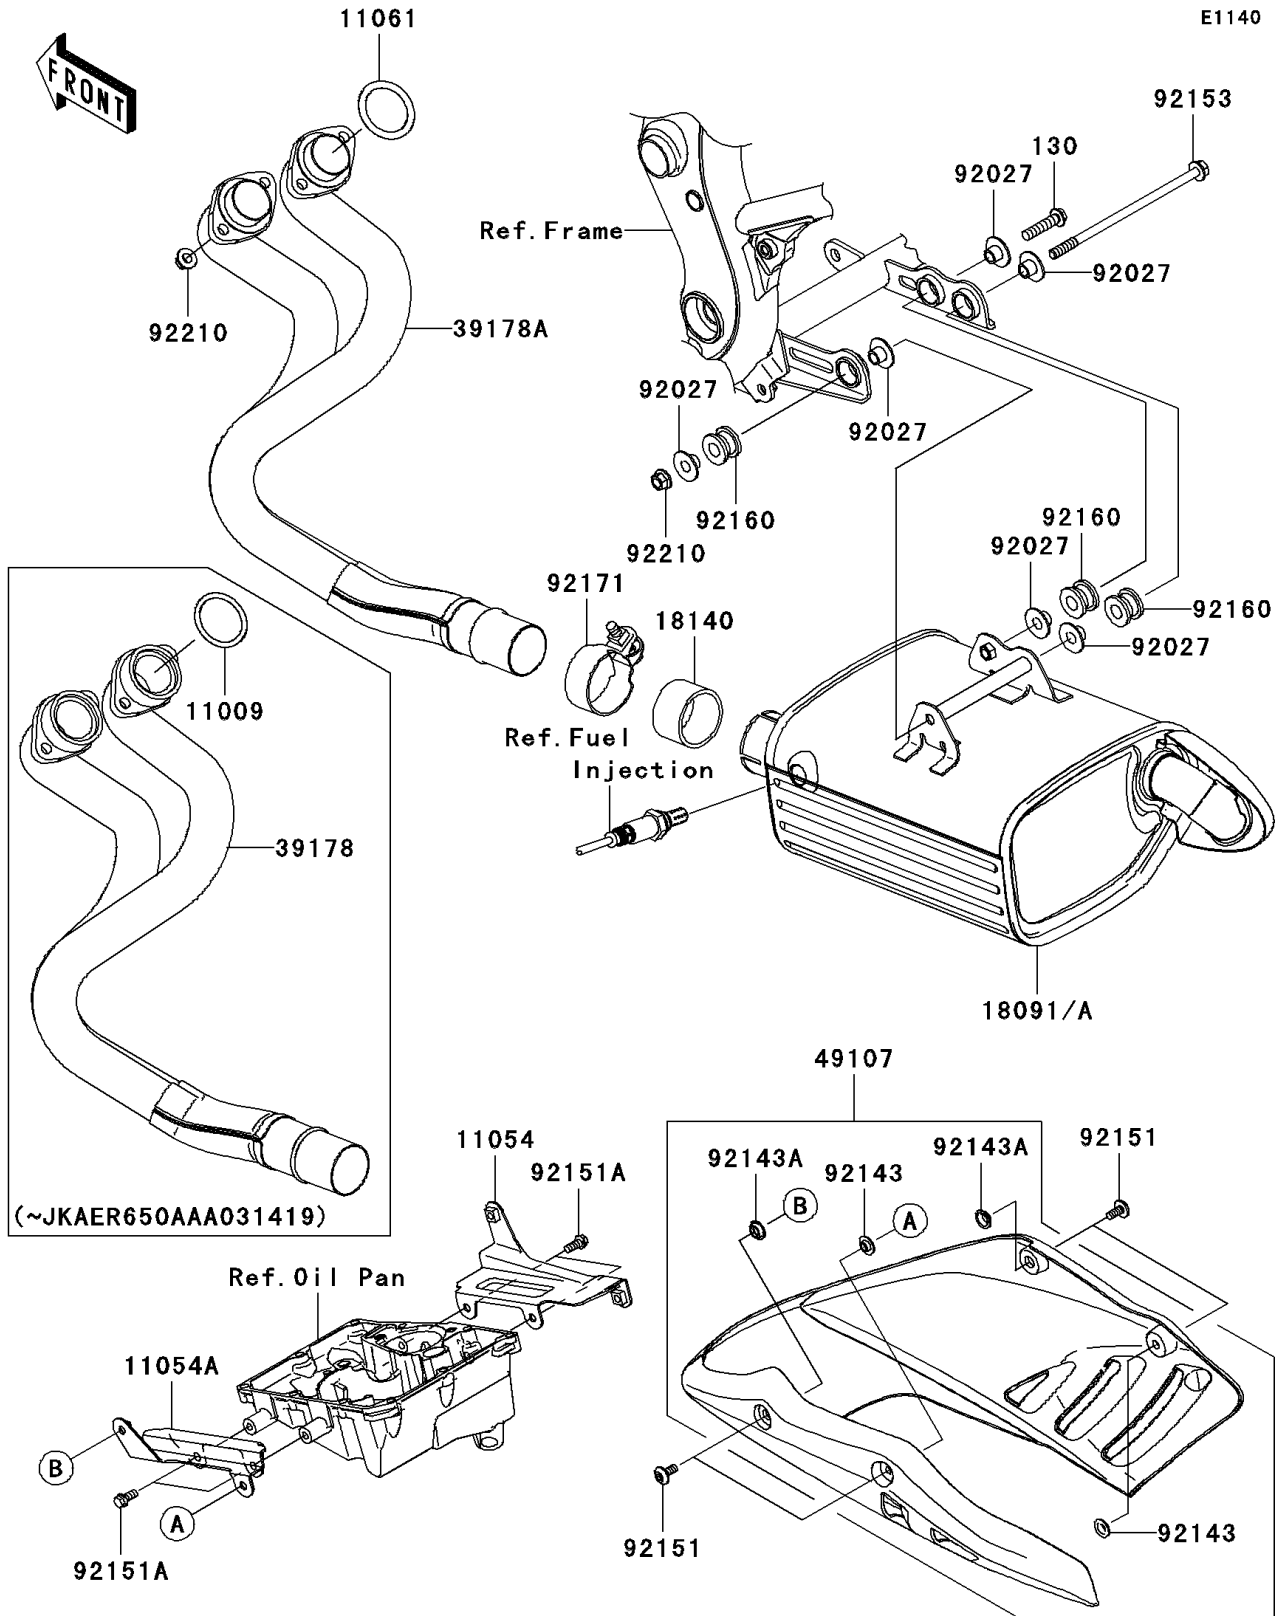

2006 ER-6n (European) PARTS DIAGRAM

Muffler(s)

2006 ER-6n (European) PARTS LIST

Muffler(s)

ITEM NAME	PART NUMBER	QUANTITY
BOLT-FLANGED,8X35 (Ref # 130)	130CD0835	1
GASKET,EXHAUST PIPE HOLDER (Ref # 11009)	11009-1856	2
BRACKET,RH (Ref # 11054)	11054-0234	1
BRACKET,LH (Ref # 11054A)	11054-0235	1
BODY-COMP-MUFFLER (Ref # 18091)	18091-0284	1
GASKET-MUFFLER (Ref # 18140)	18140-0002	1
MANIFOLD-COMP-EXHAUST (Ref # 39178)	39178-0058	1
COVER-EXHAUST PIPE,S.F.C.GRAY (Ref # 49107)	49107-0074-837	1
COLLAR,FLANGED,8.8X10.6 (Ref # 92027)	92027-1653	6
COLLAR (Ref # 92143)	92143-1087	2
COLLAR (Ref # 92143A)	92143-1196	2
BOLT,SOCKET,6X14 (Ref # 92151)	92151-1654	4
BOLT,FLANGED,6X14 (Ref # 92151A)	92151-1755	4
BOLT,FLANGED,8X165 (Ref # 92153)	92153-1357	1
DAMPER,MUFFLER MOUNT (Ref # 92160)	92160-1116	3
CLAMP (Ref # 92171)	92171-1568	1
NUT,8MM (Ref # 92210)	92210-1114	5