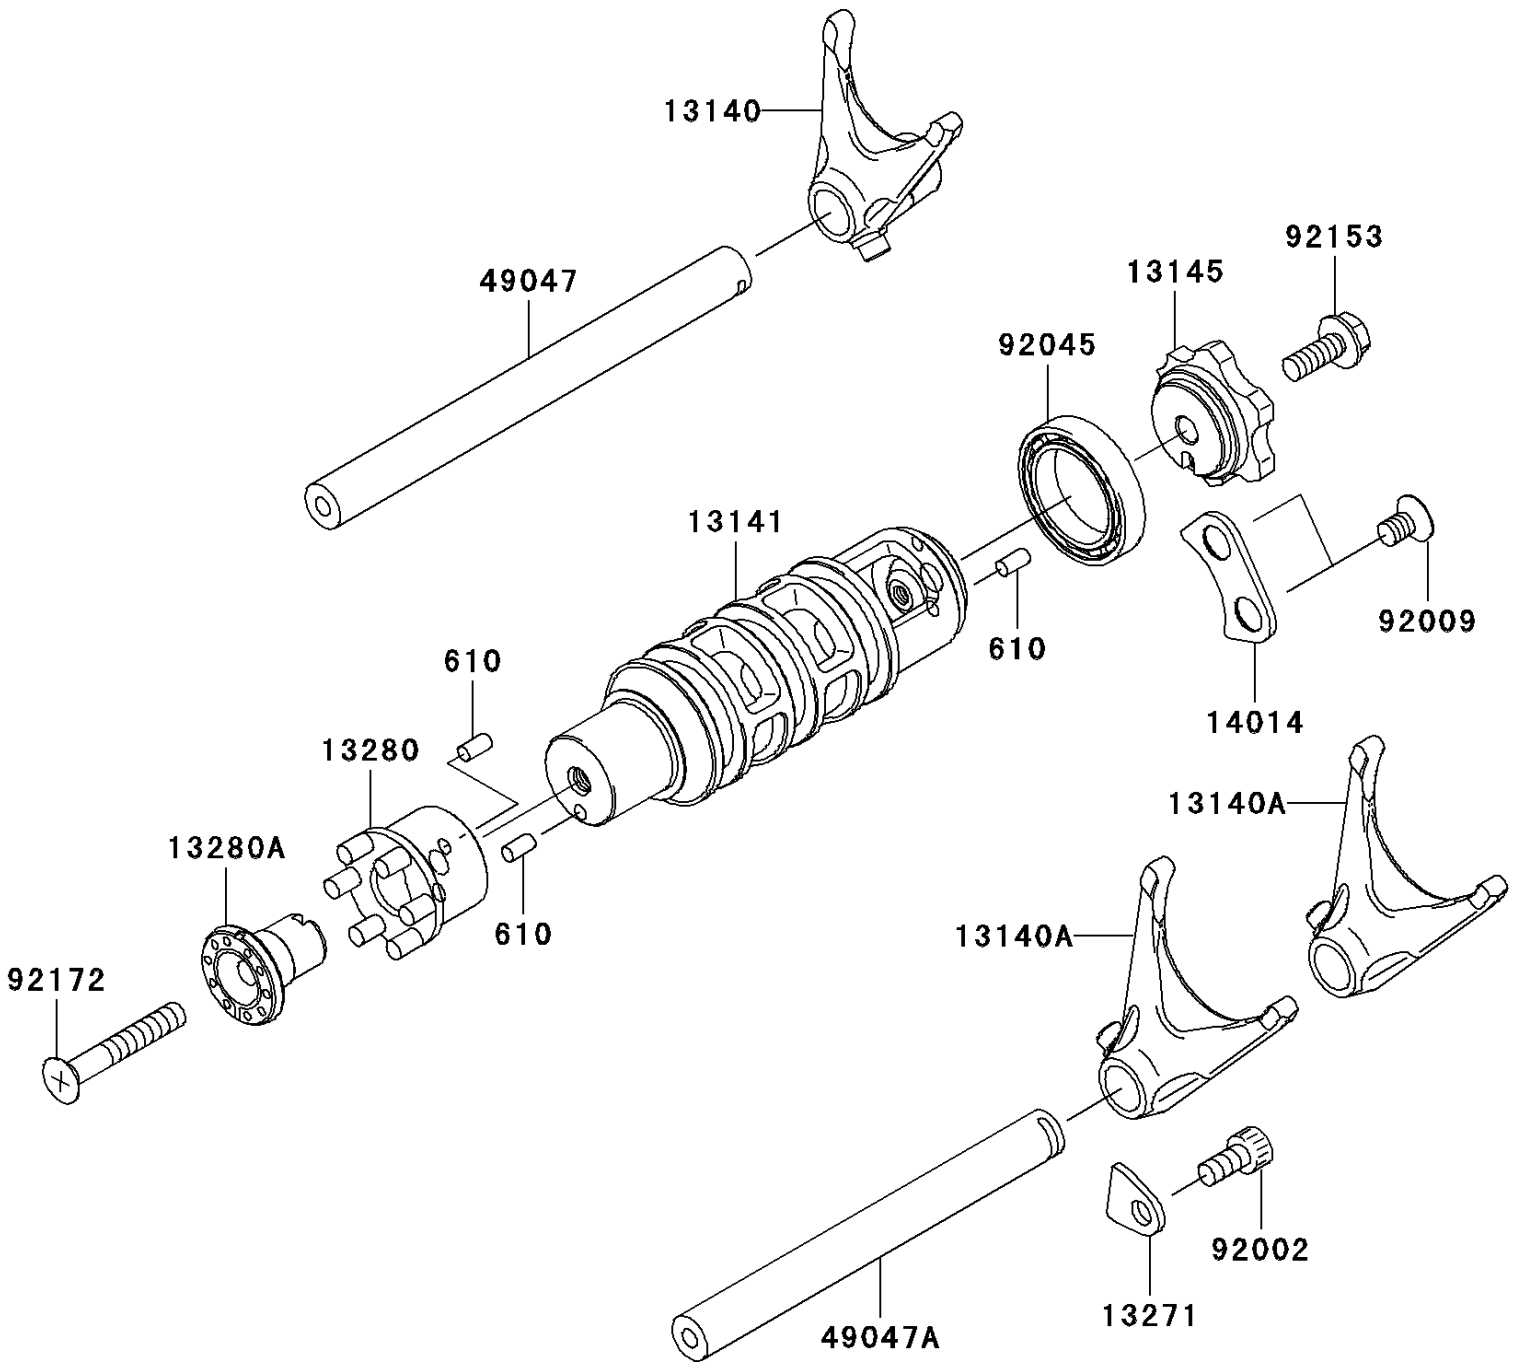

2006 ER-6n (European) PARTS DIAGRAM

Gear Change Drum/Shift Fork(s)

E1362

2006 ER-6n (European) PARTS LIST

Gear Change Drum/Shift Fork(s)

ITEM NAME	PART NUMBER	QUANTITY
ROLLER,4X8 (Ref # 610)	610A0408	3
FORK-SHIFT,INPUT (Ref # 13140)	13140-0025	1
FORK-SHIFT,OUTPUT (Ref # 13140A)	13140-0026	2
DRUM-CHANGE (Ref # 13141)	13141-0018	1
CAM-CHANGE DRUM (Ref # 13145)	13145-0020	1
PLATE (Ref # 13271)	13271-0626	1
HOLDER (Ref # 13280)	13280-0137	1
HOLDER,NEUTRAL SWITCH (Ref # 13280A)	13280-0178	1
PLATE-POSITION (Ref # 14014)	14014-0018	1
ROD-SHIFT,INPUT (Ref # 49047)	49047-0019	1
ROD-SHIFT,OUTPUT (Ref # 49047A)	49047-0020	1
BOLT,SOCKET,6X12 (Ref # 92002)	92002-1796	1
SCREW,6X10 (Ref # 92009)	92009-1375	2
BEARING-BALL,6805 (Ref # 92045)	92045-1122	1
BOLT,FLANGED,6X18 (Ref # 92153)	92153-0958	1
SCREW-CSK-CROS,6X40 (Ref # 92172)	92172-0209	1