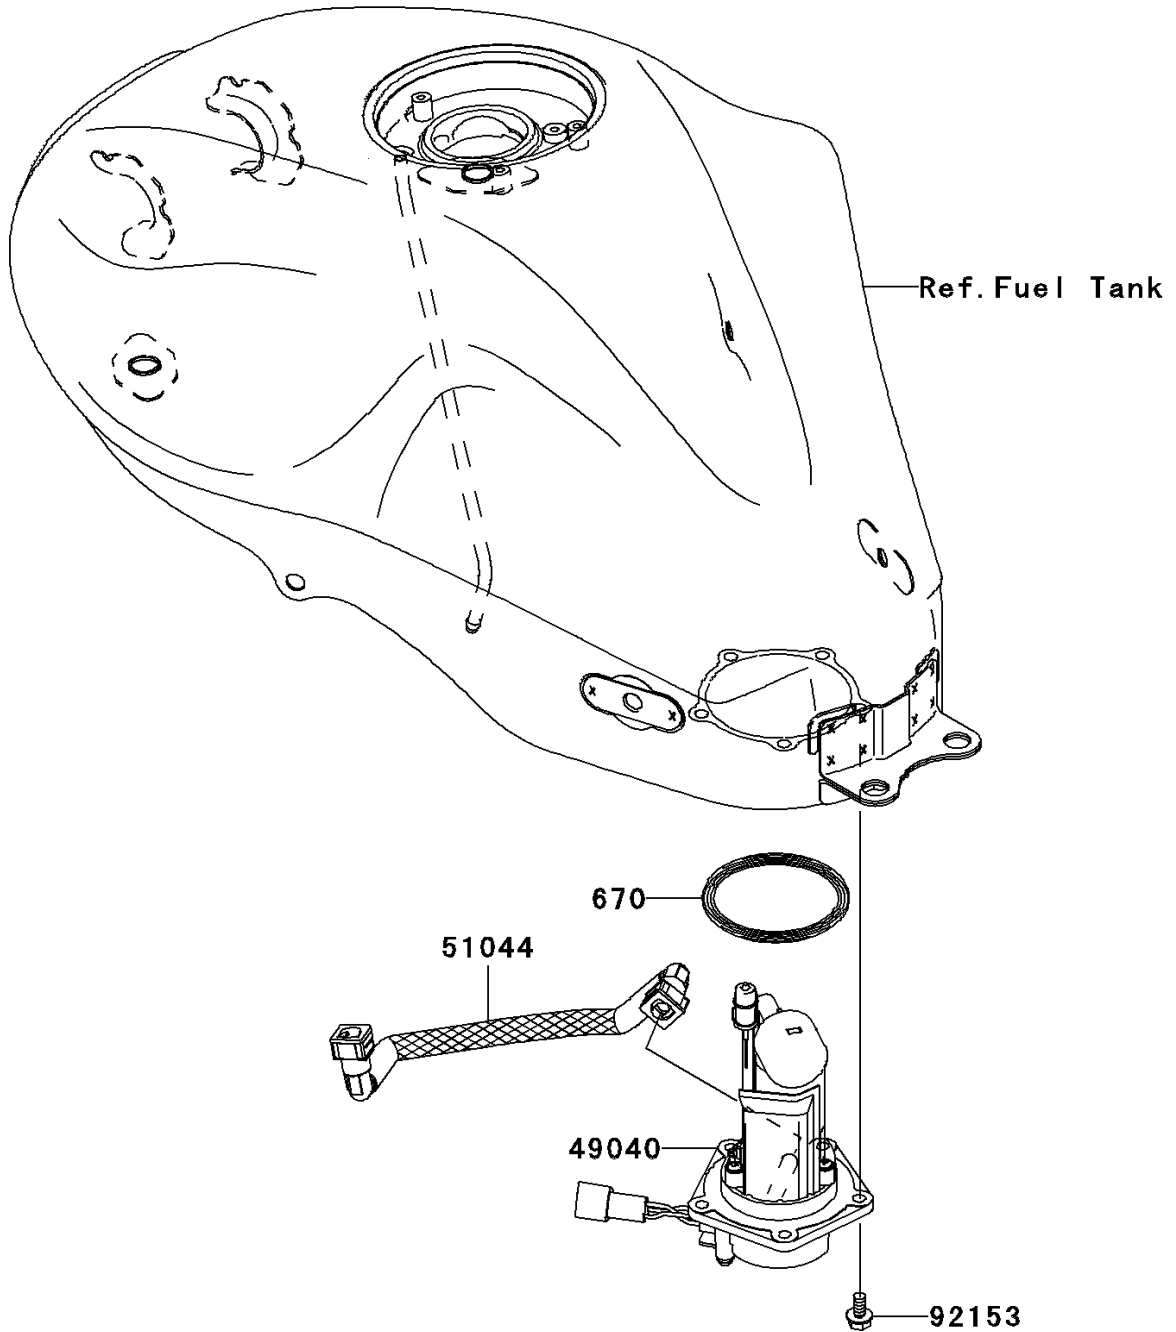

2006 ER-6n (European) PARTS DIAGRAM

Fuel Pump

E1520

2006 ER-6n (European) PARTS LIST

Fuel Pump

ITEM NAME	PART NUMBER	QUANTITY
O RING (Ref # 670)	670E5065	1
PUMP-FUEL (Ref # 49040)	49040-0026	1
TUBE-ASSY (Ref # 51044)	51044-0029	1
BOLT,FLANGED,6X12 (Ref # 92153)	92153-1283	5