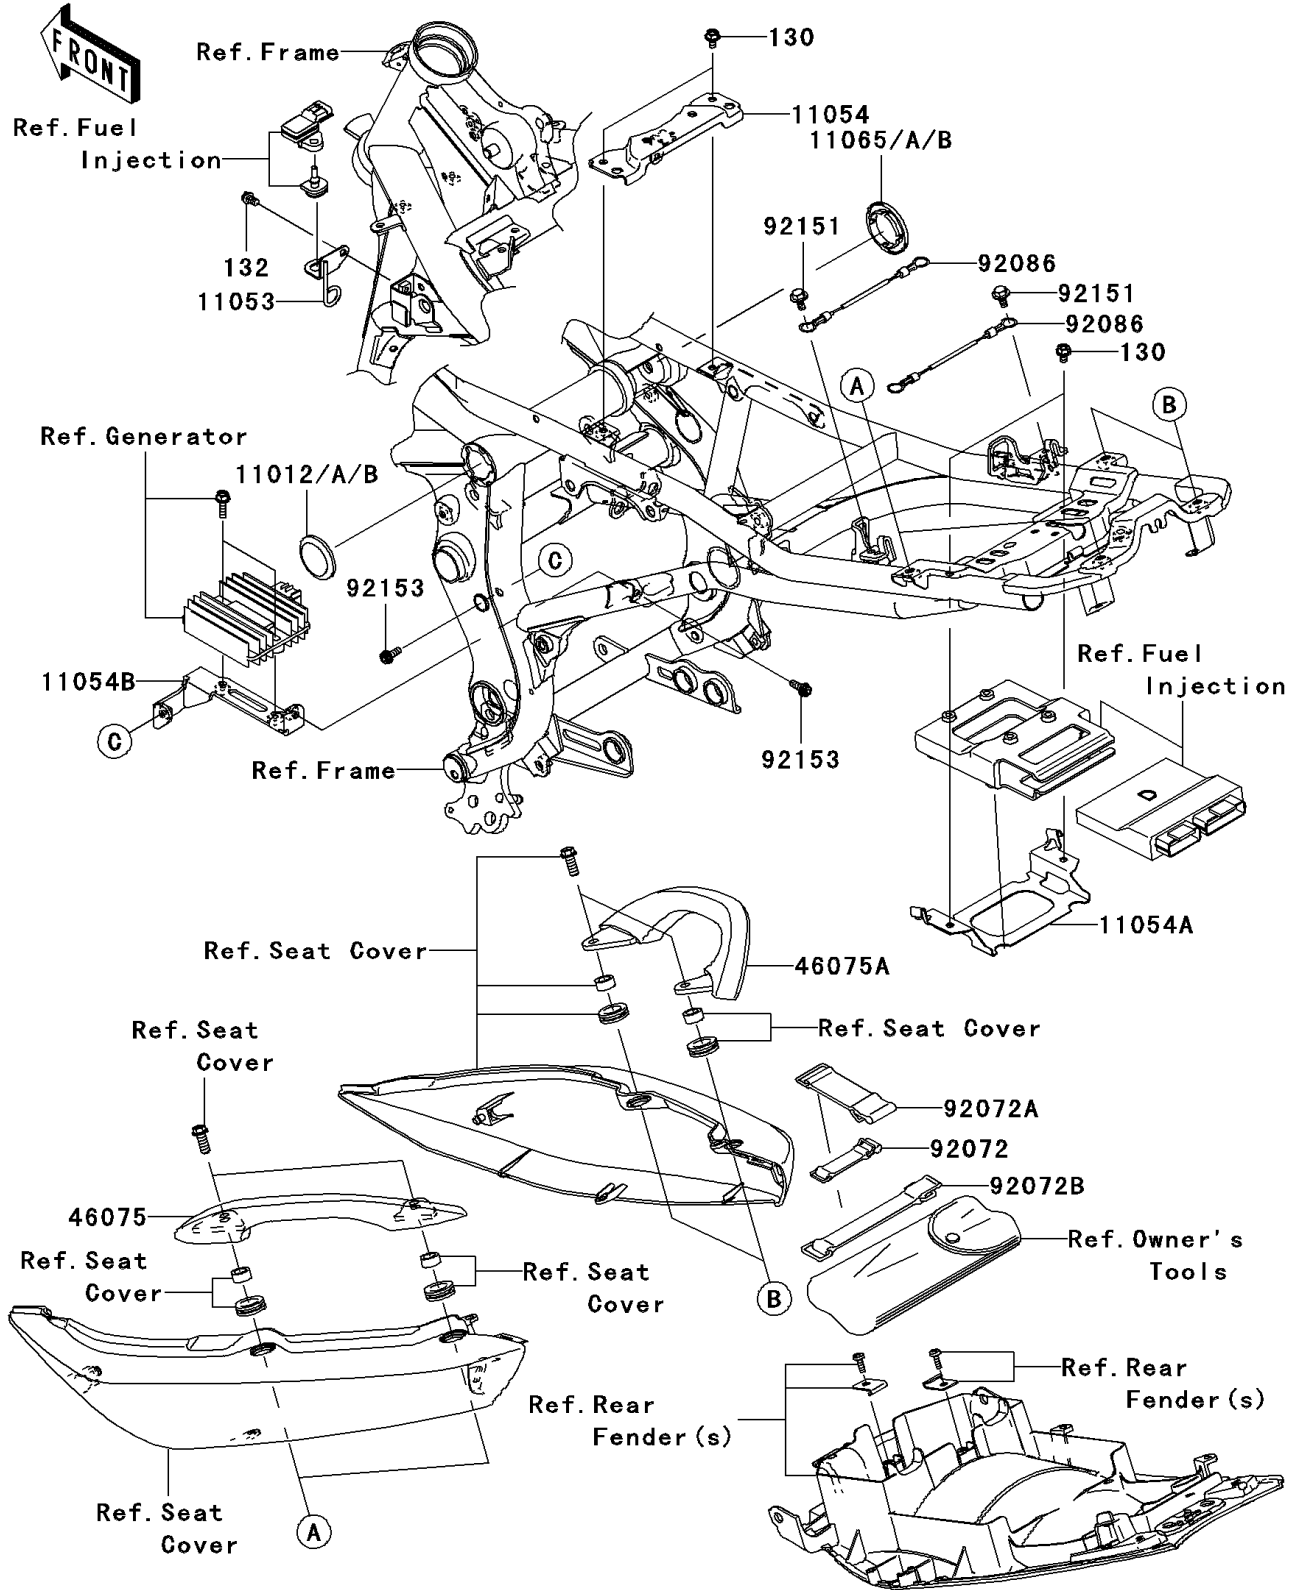

# 2006 ER-6n (European) PARTS DIAGRAM

Frame Fittings(-JKAER650AAA035082)

F2131

## 2006 ER-6n (European) PARTS LIST

Frame Fittings(-JKAER650AAA035082)

ITEM NAME	PART NUMBER	QUANTITY
BOLT-FLANGED,6X10 (Ref # 130)	130L0610	4
BOLT-FLANGED-SMALL,6X10 (Ref # 132)	132L0610	1
CAP,CROSS PIPE,M.BRONZE (Ref # 11012)	11012-1717-10M	1
CAP,CROSS PIPE,P.RED (Ref # 11012A)	11012-1717-10N	1
BRACKET,BOOST SENSOR (Ref # 11053)	11053-1931	1
BRACKET,FUEL TANK (Ref # 11054)	11054-0248	1
BRACKET,ECU (Ref # 11054A)	11054-0347	1
BRACKET,REGULATOR (Ref # 11054B)	11054-0523	1
CAP,FRAME,M.BRONZE (Ref # 11065)	11065-0125-10M	1
CAP,FRAME,P.RED (Ref # 11065A)	11065-0125-10N	1
GRIP,LH (Ref # 46075)	46075-0033	1
GRIP,RH (Ref # 46075A)	46075-0034	1
BAND (Ref # 92072)	92072-1085	1
BAND,TOOL (Ref # 92072A)	92072-1176	1
BAND,L=150 (Ref # 92072B)	92072-1203	1
WIRE,L=150 (Ref # 92086)	92086-1075	2
BOLT,FLANGED,6X13 (Ref # 92151)	92151-1703	2
BOLT,SOCKET,6X16 (Ref # 92153)	92153-1517	2