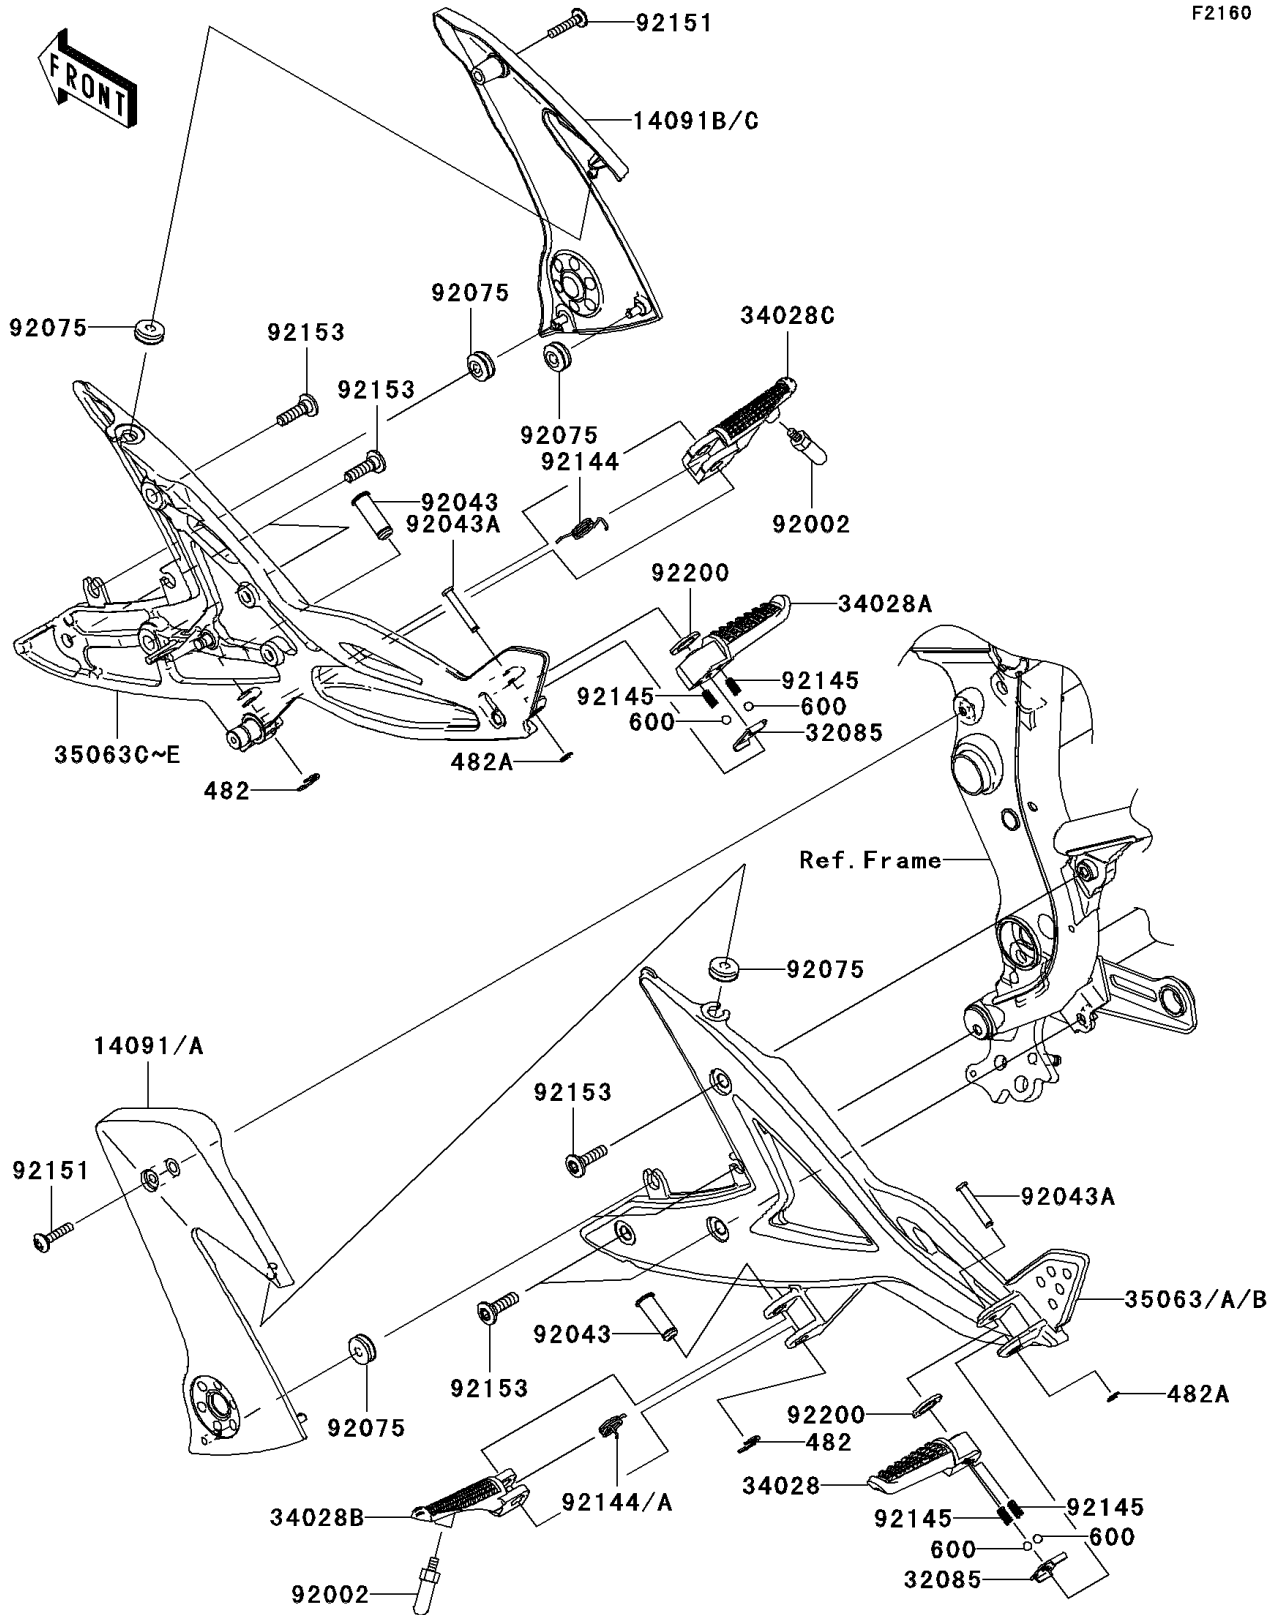

2006 ER-6n (European) PARTS DIAGRAM

Footrests

F2160

2006 ER-6n (European) PARTS LIST

Footrests

ITEM NAME	PART NUMBER	QUANTITY
CIRCLIP-TYPE-E,10MM (Ref # 482)	482L0100	2
CIRCLIP-TYPE-E,5MM (Ref # 482A)	482L5000	2
BALL-STEEL,1/4" (Ref # 600)	600A0800	4
COVER,PIVOT,LH,S.F.C.GRAY (Ref # 14091A)	14091-0461-837	1
COVER,PIVOT,RH,S.F.C.GRAY (Ref # 14091C)	14091-0789-837	1
STOPPER,REAR STEP (Ref # 32085)	32085-0047	2
STEP,RR,LH (Ref # 34028)	34028-0004	1
STEP,RR,RH (Ref # 34028A)	34028-0005	1
STEP,FR,LH (Ref # 34028B)	34028-0059	1
STEP,FR,RH (Ref # 34028C)	34028-0060	1
STAY,STEP,LH,M.SILVER (Ref # 35063B)	35063-0285-735	1
STAY,STEP,RH,M.SILVER (Ref # 35063E)	35063-0286-735	1
BOLT,BANK SENSOR (Ref # 92002)	92002-1995	2
PIN,12X36.5 (Ref # 92043)	92043-0028	2
PIN,6X40 (Ref # 92043A)	92043-1595	2
DAMPER (Ref # 92075)	92075-1067	6
SPRING,STEP RETURN (Ref # 92144)	92144-1567	1
SPRING,STEP RETURN (Ref # 92144A)	92144-1568	1
SPRING (Ref # 92145)	92145-1319	4
BOLT,SOCKET,6X30 (Ref # 92151)	92151-1605	2
BOLT,SOCKET,8X30 (Ref # 92153)	92153-1630	6
WASHER,16X26X2.3 (Ref # 92200)	92200-0043	2