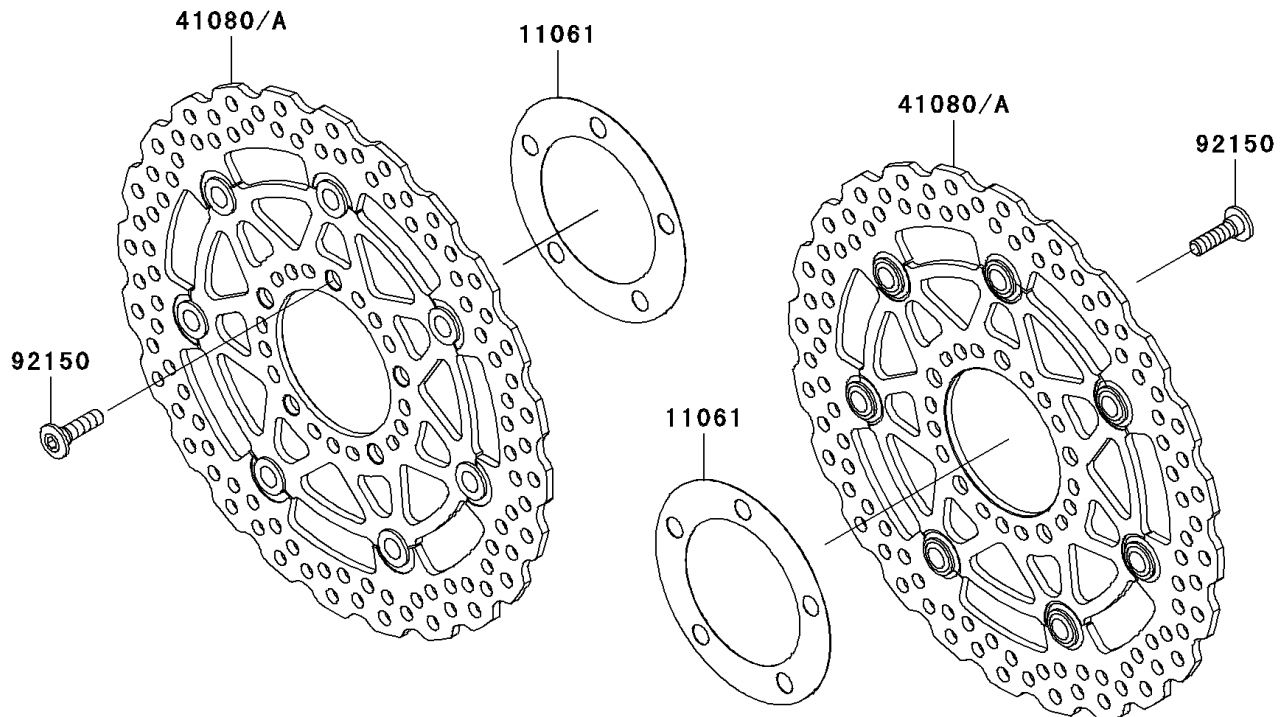

# 2006 ER-6n (European) PARTS DIAGRAM

Front Brake

## 2006 ER-6n (European) PARTS LIST

### Front Brake

ITEM NAME	PART NUMBER	QUANTITY
GASKET,DISC PLATE (Ref # 11061)	11061-0029	2
DISC,FR,GOLD+DISC-SILVER (Ref # 41080)	41080-0103-10R	2
HOLDER-COMP-CALIPER,FR,LH (Ref # 43044)	43044-1115	1
HOLDER-COMP-CALIPER,FR,RH (Ref # 43044A)	43044-1116	1
PISTON-CALIPER (Ref # 43048)	43048-1073	4
PACKING (Ref # 43049)	43049-1068	4
PACKING,PISTON SEAL (Ref # 43049A)	43049-1092	4
BREATHER-BRAKE (Ref # 43056)	43056-1054	2
CAP-BREATHER (Ref # 43057)	43057-003	2
CALIPER-SUB-ASSY,FR,LH,BLACK (Ref # 43080)	43080-5017-DJ	1
CALIPER-SUB-ASSY,FR,RH,BLACK (Ref # 43080A)	43080-5028-DJ	1
PAD-ASSY-BRAKE,LH (Ref # 43082)	43082-0050	1
PAD-ASSY-BRAKE,RH (Ref # 43082A)	43082-0051	1
CLAMP,PAD (Ref # 43084)	43084-003	2
BOOT,CALIPER (Ref # 49006)	49006-1054	2
BOOT,CALIPER (Ref # 49006A)	49006-1095	2
PIN,PAD (Ref # 92043)	92043-1489	2
SPRING,STOPPER (Ref # 92144)	92144-1831	2
SPRING,PAD,LH (Ref # 92144A)	92144-1832	1
SPRING,PAD,RH (Ref # 92144B)	92144-1844	1
BOLT,SOCKET,8X30 (Ref # 92150)	92150-1771	10
BOLT,FLANGED,10X41 (Ref # 92153)	92153-0587	4