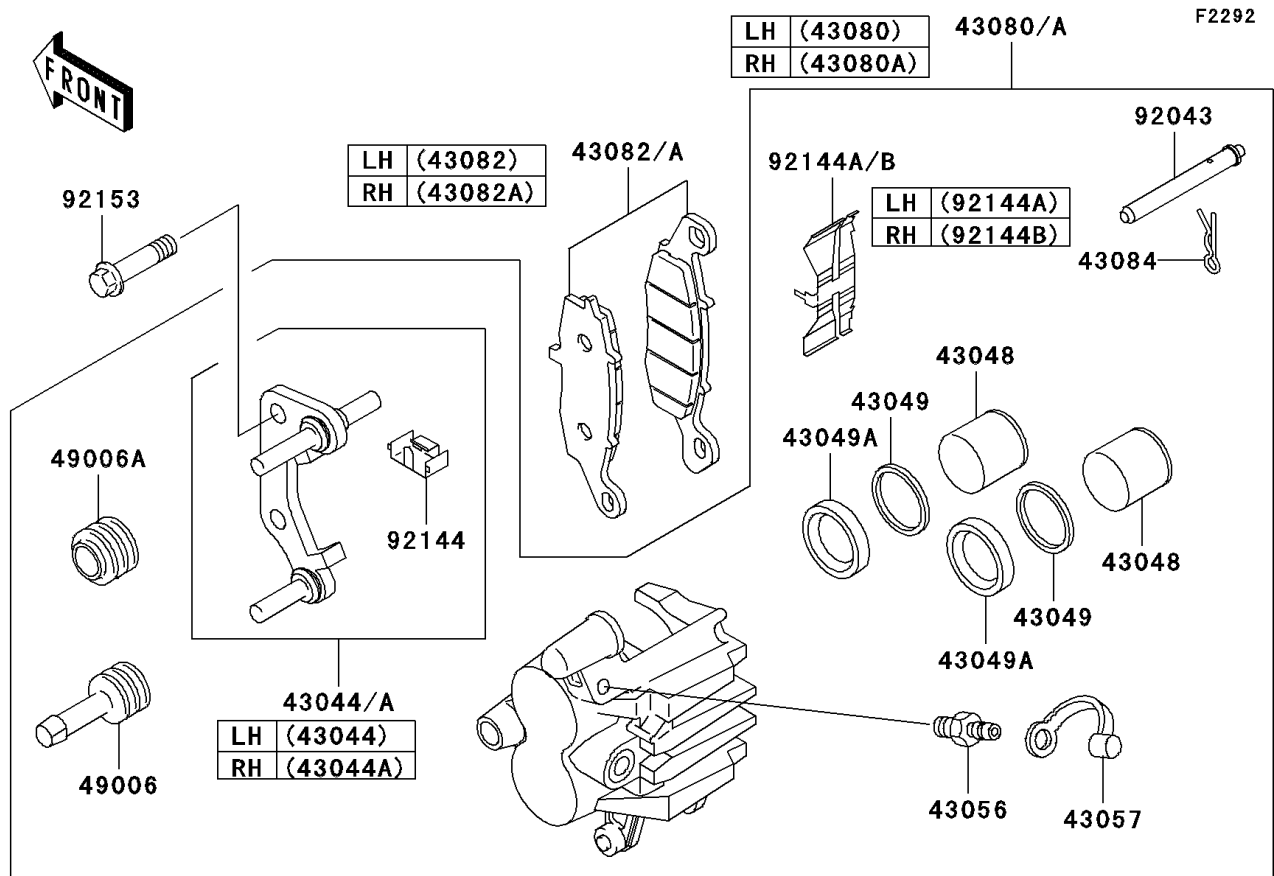

# 2006 ER-6n (European) PARTS DIAGRAM

Front Brake

## 2006 ER-6n (European) PARTS LIST

### Front Brake

ITEM NAME	PART NUMBER	QUANTITY
GASKET,DISC PLATE (Ref # 11061)	11061-0029	2
DISC,FR,GOLD+DISC-SILVER (Ref # 41080)	41080-0103-10R	2
HOLDER-COMP-CALIPER,FR,LH (Ref # 43044)	43044-1115	1
HOLDER-COMP-CALIPER,FR,RH (Ref # 43044A)	43044-1116	1
PISTON-CALIPER (Ref # 43048)	43048-1073	4
PACKING (Ref # 43049)	43049-1068	4
PACKING,PISTON SEAL (Ref # 43049A)	43049-1092	4
BREATHER-BRAKE (Ref # 43056)	43056-1054	2
CAP-BREATHER (Ref # 43057)	43057-003	2
CALIPER-SUB-ASSY,FR,LH,BLACK (Ref # 43080)	43080-5017-DJ	1
CALIPER-SUB-ASSY,FR,RH,BLACK (Ref # 43080A)	43080-5028-DJ	1
PAD-ASSY-BRAKE,LH (Ref # 43082)	43082-0050	1
PAD-ASSY-BRAKE,RH (Ref # 43082A)	43082-0051	1
CLAMP,PAD (Ref # 43084)	43084-003	2
BOOT,CALIPER (Ref # 49006)	49006-1054	2
BOOT,CALIPER (Ref # 49006A)	49006-1095	2
PIN,PAD (Ref # 92043)	92043-1489	2
SPRING,STOPPER (Ref # 92144)	92144-1831	2
SPRING,PAD,LH (Ref # 92144A)	92144-1832	1
SPRING,PAD,RH (Ref # 92144B)	92144-1844	1
BOLT,SOCKET,8X30 (Ref # 92150)	92150-1771	10
BOLT,FLANGED,10X41 (Ref # 92153)	92153-0587	4