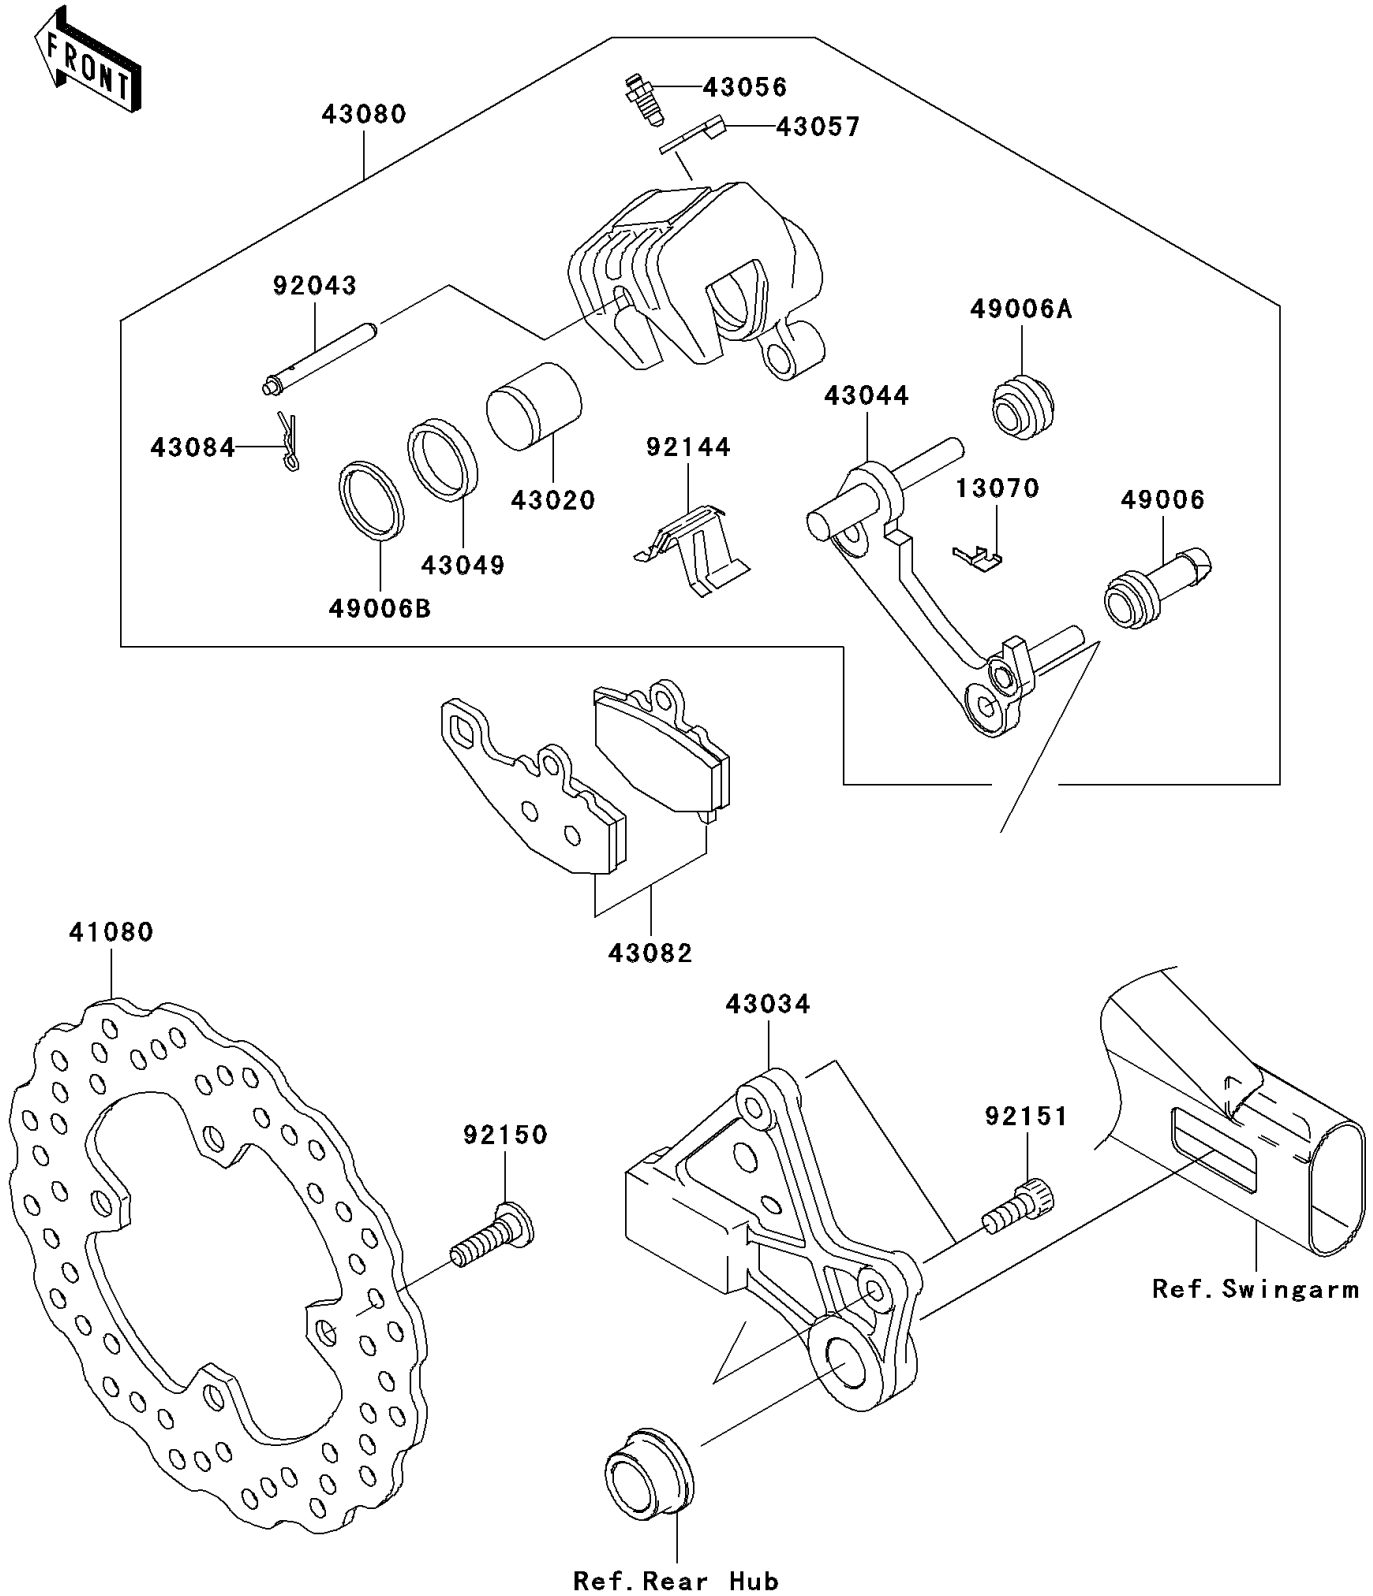

# 2006 ER-6n (European) PARTS DIAGRAM

Rear Brake

F2294

## 2006 ER-6n (European) PARTS LIST

### Rear Brake

ITEM NAME	PART NUMBER	QUANTITY
GUIDE,BRAKE PAD (Ref # 13070)	13070-0045	1
DISC,RR (Ref # 41080)	41080-0040	1
PISTON-COMP-BRAKE (Ref # 43020)	43020-1119	1
HOLDER-BRAKE,REAR CALIPER (Ref # 43034)	43034-0004	1
HOLDER-COMP-CALIPER,RR (Ref # 43044)	43044-1110	1
PACKING,PISTON SEAL (Ref # 43049)	43049-1097	1
BREATHER-BRAKE (Ref # 43056)	43056-1054	1
CAP-BREATHER (Ref # 43057)	43057-003	1
CALIPER-SUB-ASSY,RR,BLACK (Ref # 43080)	43080-5061-DJ	1
PAD-ASSY-BRAKE (Ref # 43082)	43082-1213	1
CLAMP,PAD (Ref # 43084)	43084-003	1
BOOT,CALIPER (Ref # 49006)	49006-1054	1
BOOT,CALIPER (Ref # 49006A)	49006-1095	1
BOOT,PISTON SEAL (Ref # 49006B)	49006-1212	1
PIN,PAD (Ref # 92043)	92043-1489	1
SPRING,PAD (Ref # 92144)	92144-1719	1
BOLT,SOCKET,8X30 (Ref # 92150)	92150-1771	4
BOLT,SOCKET,8X20 (Ref # 92151)	92151-1289	2