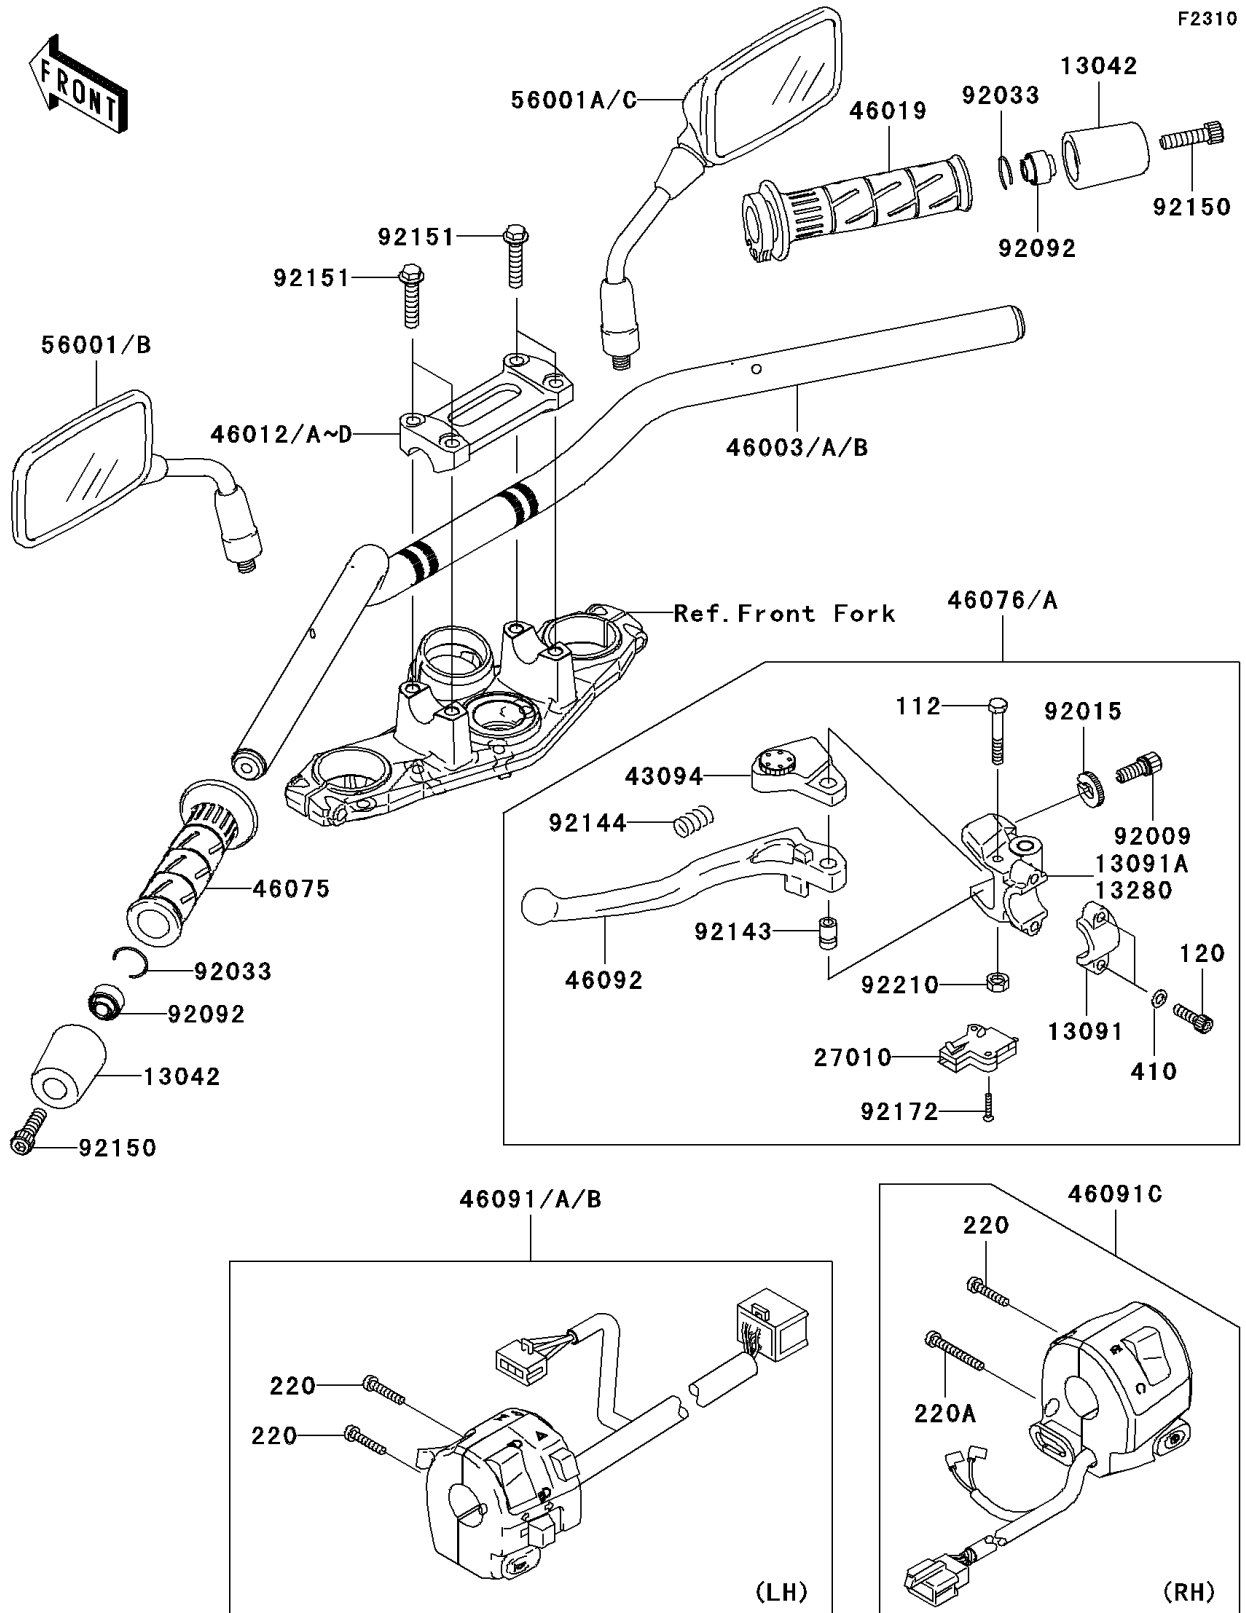

# 2006 ER-6n (European) PARTS DIAGRAM

Handlebar

## 2006 ER-6n (European) PARTS LIST

### Handlebar

ITEM NAME	PART NUMBER	QUANTITY
BOLT-UPSET,6X40 (Ref # 112)	112C0640	1
BOLT-SOCKET,6X20 (Ref # 120)	120CB0620	2
SCREW-PAN-CROS,5X25 (Ref # 220)	220AB0525	3
SCREW-PAN-CROSS,5X40 (Ref # 220A)	220AB0540	1
WASHER-PLAIN-SMALL,6MM,BLACK (Ref # 410)	410F0600	2
WEIGHT,HANDLE (Ref # 13042)	13042-1006	2
HOLDER,CLUTCH LEVER (Ref # 13091)	13091-1624	1
HOLDER,CLUTCH LEVER (Ref # 13091A)	13091-1652	1
SWITCH,CLUTCH,BLACK (Ref # 27010)	27010-1094	1
ADJUSTER,CLUTCH LEVER (Ref # 43094)	43094-1053	1
HANDLE,P.SILVER (Ref # 46003A)	46003-0093-458	1
HOLDER-HANDLE,UPP,M.BRONZE (Ref # 46012A)	46012-0010-793	1
HOLDER-HANDLE,UPP,P.RED (Ref # 46012B)	46012-0010-796	1
GRIP-ASSY,THROTTLE (Ref # 46019)	46019-0001	1
GRIP,LH (Ref # 46075)	46075-1144	1
LEVER-ASSY-GRIP,CLUTCH (Ref # 46076A)	46076-1180	1
HOUSING-ASSY-CONTROL,LH (Ref # 46091)	46091-0082	1
HOUSING-ASSY-CONTROL,RH (Ref # 46091C)	46091-1891	1
LEVER-GRIP,CLUTCH (Ref # 46092)	46092-1162	1
MIRROR-ASSY,LH (Ref # 56001)	56001-0051	1
MIRROR-ASSY,RH (Ref # 56001A)	56001-0052	1
SCREW,CABLE ADJUST,8MM,BLACK (Ref # 92009)	92009-1134	1
NUT,CABLE ADJUST LOCK,8MM,BLK (Ref # 92015)	92015-1197	1
RING-SNAP,OD=22.2 (Ref # 92033)	92033-1102	2
BUSHING-RUBBER,HANDLE (Ref # 92092)	92092-1018	2
COLLAR (Ref # 92143)	92143-1379	1
SPRING (Ref # 92144)	92144-1467	1
BOLT,SOCKET,8X30 (Ref # 92150)	92150-1604	2
BOLT,FLANGED,8X35 (Ref # 92151)	92151-1537	4

### Handlebar

ITEM NAME	PART NUMBER	QUANTITY
SCREW,3X16 (Ref # 92172)	92172-0183	2
NUT,LOCK,6MM (Ref # 92210)	92210-0006	1