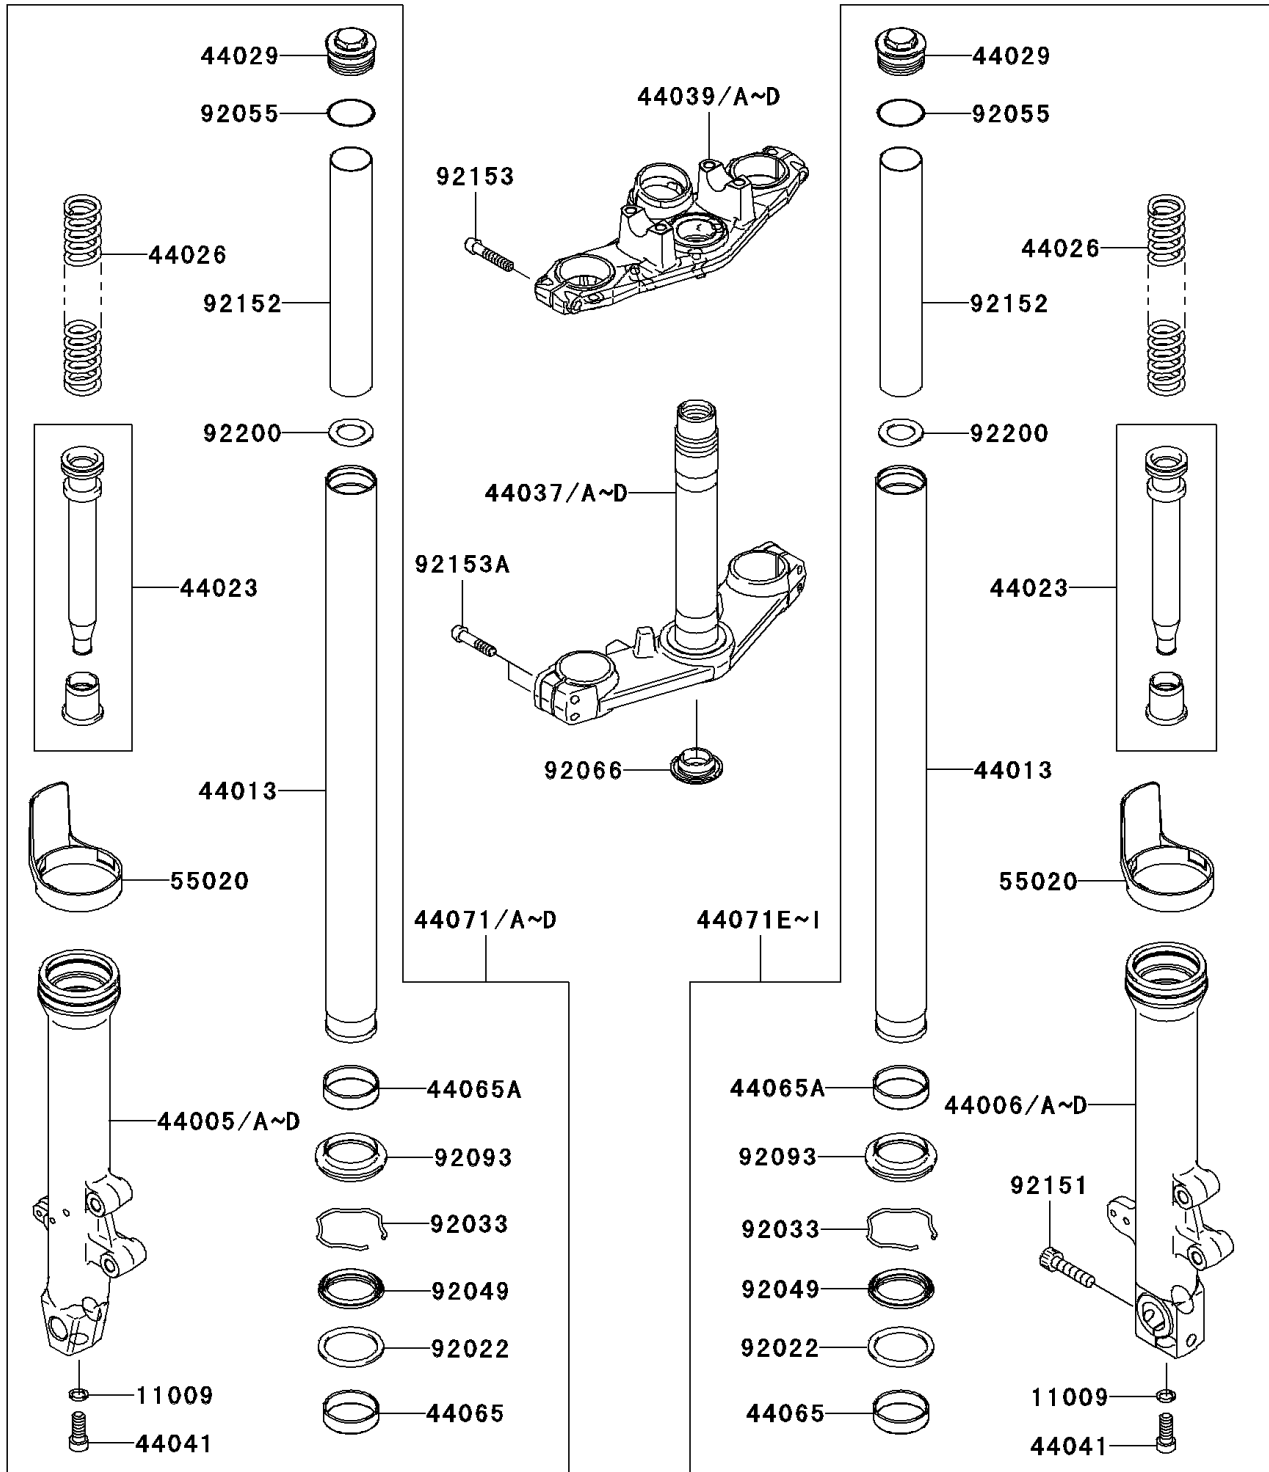

# 2006 ER-6n (European) PARTS DIAGRAM

Front Fork

F2340

## 2006 ER-6n (European) PARTS LIST

### Front Fork

ITEM NAME	PART NUMBER	QUANTITY
GASKET,PIPE-COMP-SUSP (Ref # 11009)	11009-1325	2
PIPE-LEFT FORK OUTER,M.BRONZE (Ref # 44005C)	44005-0045-793	1
PIPE-LEFT FORK OUTER,P.RED (Ref # 44005D)	44005-0045-796	1
PIPE-RIGHT FORK OUTER,M.BRONZE (Ref # 44006C)	44006-0045-793	1
PIPE-RIGHT FORK OUTER,P.RED (Ref # 44006D)	44006-0045-796	1
PIPE-FORK INNER (Ref # 44013)	44013-0055	2
CYLINDER-SET-FORK (Ref # 44023)	44023-0040	2
SPRING-FRONT FORK (Ref # 44026)	44026-0084	2
SEAT-FORK SPRING (Ref # 44029)	44029-0005	2
HOLDER-FORK UNDER,M.BRONZE (Ref # 44037C)	44037-0050-793	1
HOLDER-FORK UNDER,P.RED (Ref # 44037D)	44037-0050-796	1
HOLDER-FORK UPPER,M.BRONZE (Ref # 44039C)	44039-0033-793	1
HOLDER-FORK UPPER,P.RED (Ref # 44039D)	44039-0033-796	1
BOLT,SOCKET,FORK CYLINDER (Ref # 44041)	44041-040	2
BUSHING-FRONT FORK,INNER TUBE (Ref # 44065)	44065-0014	2
BUSHING-FRONT FORK,OUTER TUBE (Ref # 44065A)	44065-1115	2
DAMPER-ASSY,FORK,LH,M.BRONZE (Ref # 44071C)	44071-0258-793	1
DAMPER-ASSY,FORK,LH,P.RED (Ref # 44071D)	44071-0258-796	1
DAMPER-ASSY,FORK,RH,M.BRONZE (Ref # 44071H)	44071-0259-793	1
DAMPER-ASSY,FORK,RH,P.RED (Ref # 44071I)	44071-0259-796	1
GUARD,FORK (Ref # 55020)	55020-1691	2
WASHER,FORK OUTER TUBE (Ref # 92022)	92022-1298	2
RING-SNAP (Ref # 92033)	92033-1036	2
SEAL-OIL (Ref # 92049)	92049-0073	2
RING-O (Ref # 92055)	92055-1321	2
PLUG (Ref # 92066)	92066-0032	1
SEAL,FORK OUTER TUBE (Ref # 92093)	92093-1472	2
BOLT,SOCKET,10X40 (Ref # 92151)	92151-1357	1
COLLAR,FORK (Ref # 92152)	92152-0410	2

### Front Fork

ITEM NAME	PART NUMBER	QUANTITY
BOLT,SOCKET,8X40 (Ref # 92153)	92153-0506	2
BOLT,SOCKET,8X35 (Ref # 92153A)	92153-1472	4
WASHER (Ref # 92200)	92200-1302	2