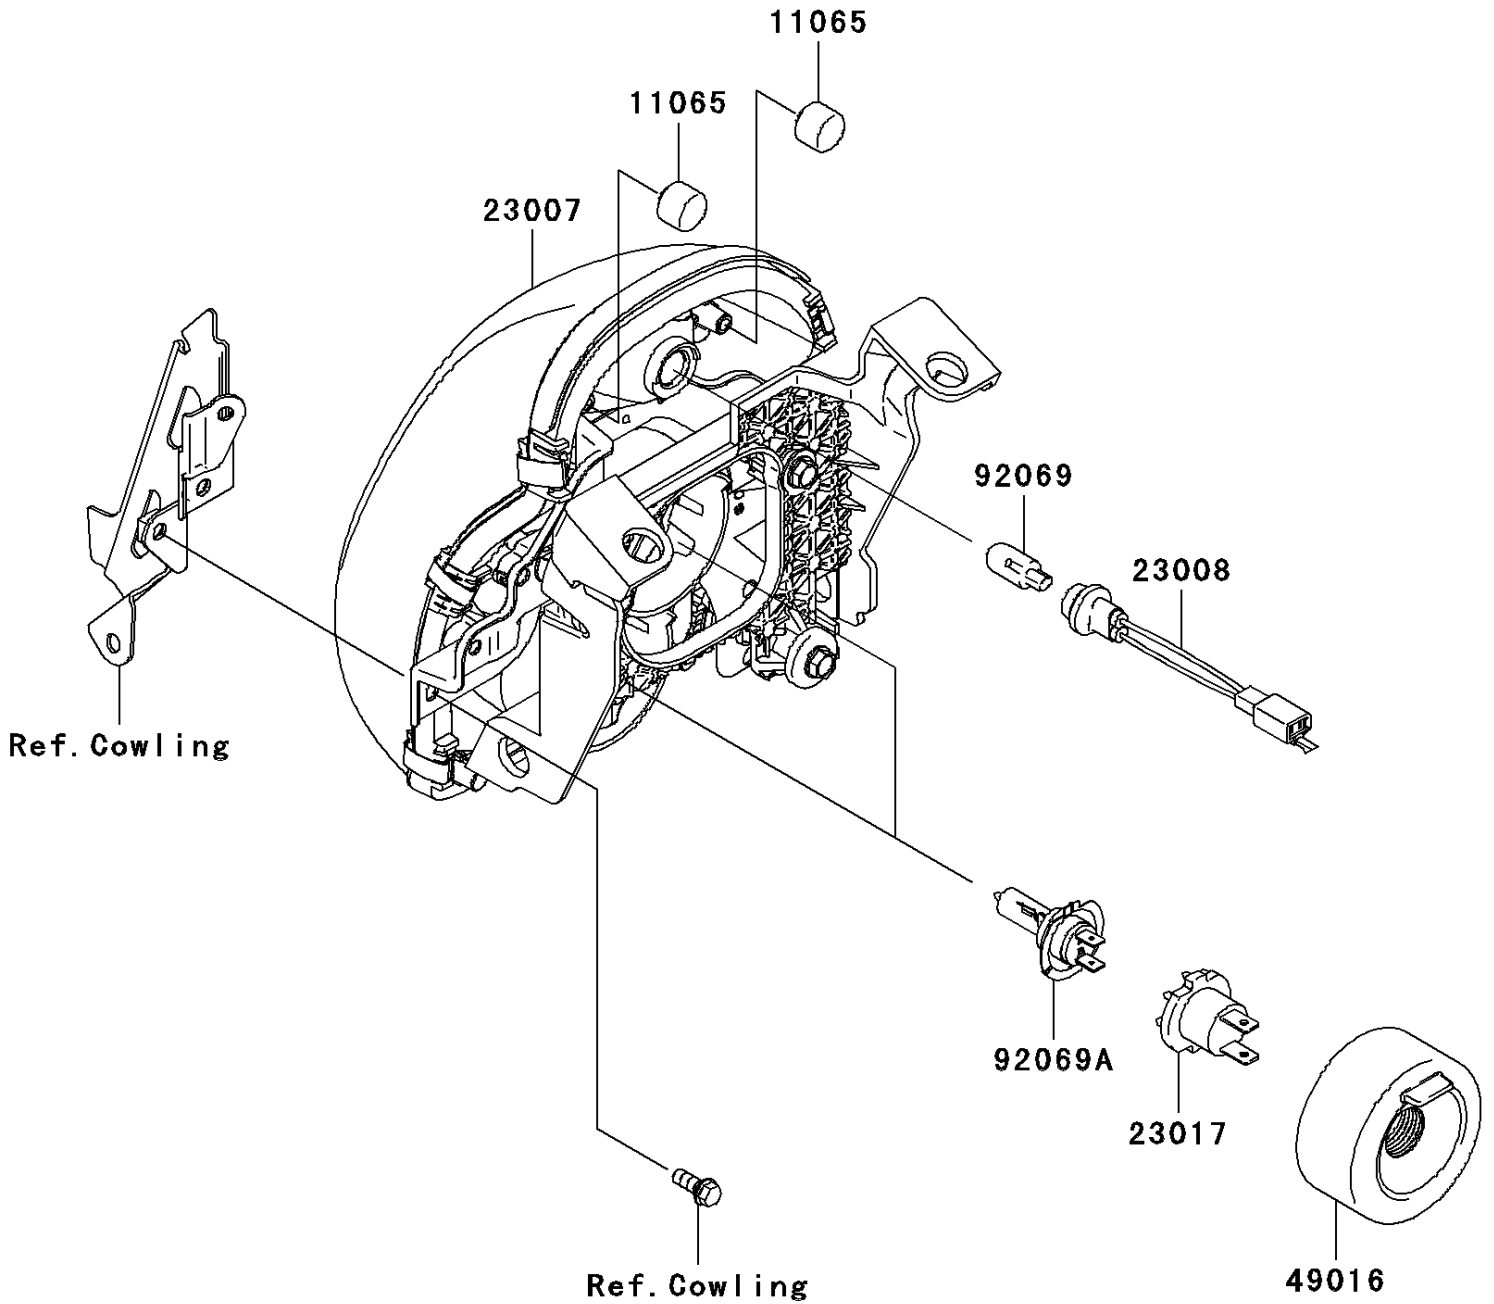

2006 ER-6n (European) PARTS DIAGRAM

Headlight(s)

F2710

2006 ER-6n (European) PARTS LIST

Headlight(s)

ITEM NAME	PART NUMBER	QUANTITY
CAP (Ref # 11065)	11065-0135	2
LENS-COMP,HEAD LAMP (Ref # 23007)	23007-0051	1
SOCKET-ASSY,HEAD LAMP (Ref # 23008)	23008-0051	1
SOCKET,HEAD LAMP (Ref # 23017)	23017-1067	2
COVER-SEAL,HEAD LAMP (Ref # 49016)	49016-0017	2
BULB,12V 5W (Ref # 92069)	92069-1016	1
BULB,12V 55W,H7 (Ref # 92069A)	92069-1126	2