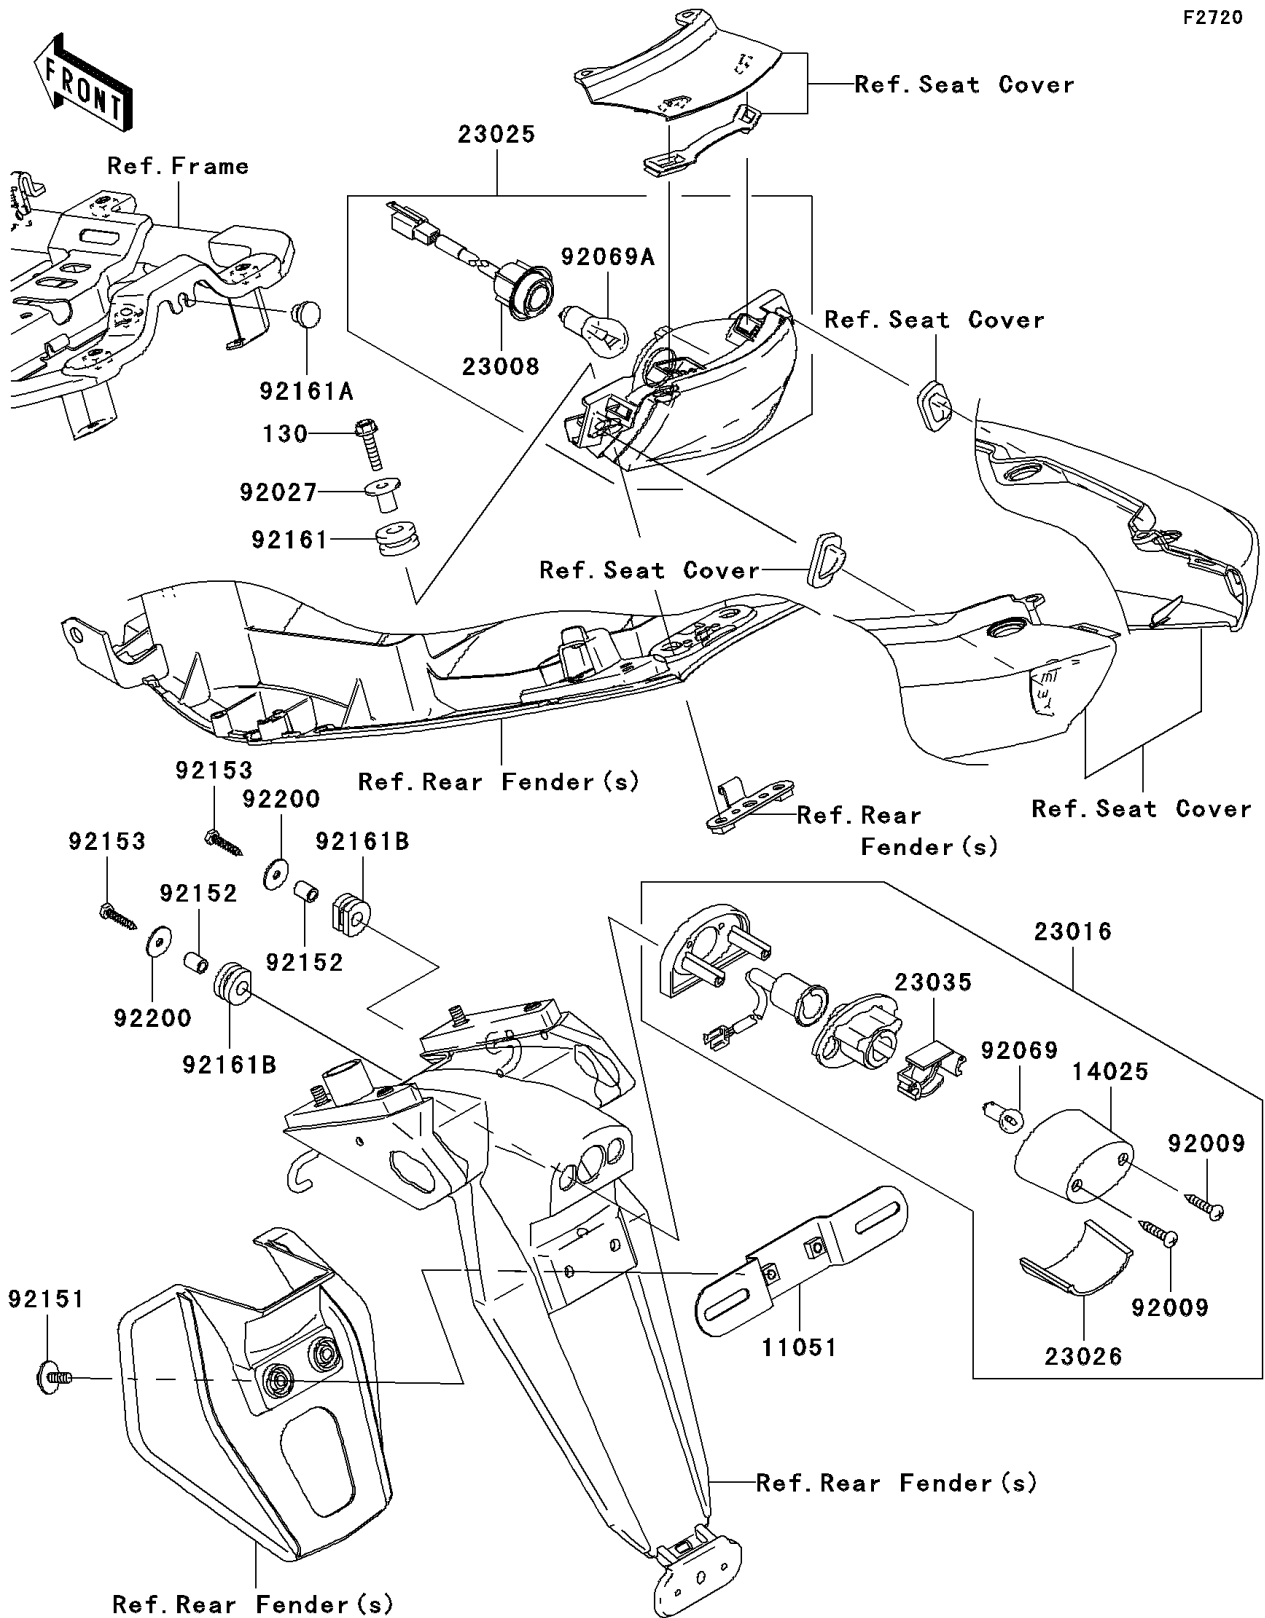

# 2006 ER-6n (European) PARTS DIAGRAM

Taillight(s)

F2720

## 2006 ER-6n (European) PARTS LIST

Taillight(s)

ITEM NAME	PART NUMBER	QUANTITY
BOLT-FLANGED,6X25 (Ref # 130)	130BB0625	2
BRACKET,LICENSE (Ref # 11051)	11051-1503	1
COVER,LICENSE LAMP (Ref # 14025)	14025-1725	1
SOCKET-ASSY,TAIL LAMP (Ref # 23008)	23008-0042	1
LAMP-ASSY,LICENSE (Ref # 23016)	23016-0003	1
LAMP-TAIL (Ref # 23025)	23025-0018	1
LENS,LICENSE LAMP (Ref # 23026)	23026-1064	1
REFLECTOR-LAMP,LICENSE (Ref # 23035)	23035-1066	1
SCREW,TAPPING,4X20 (Ref # 92009)	92009-1378	2
COLLAR,L=16.1 (Ref # 92027)	92027-1847	2
BULB,12V 5W (Ref # 92069)	92069-1055	1
BULB,12V 21/5W (Ref # 92069A)	92069-1084	1
BOLT,6X25 (Ref # 92151)	92151-1241	2
COLLAR,6X9X11.5 (Ref # 92152)	92152-0372	2
BOLT,TAPPING,5X25 (Ref # 92153)	92153-1424	2
DAMPER (Ref # 92161)	92161-0163	2
DAMPER (Ref # 92161A)	92161-1084	1
DAMPER (Ref # 92161B)	92161-1313	2
WASHER,5.5X20X1.2 (Ref # 92200)	92200-0284	2