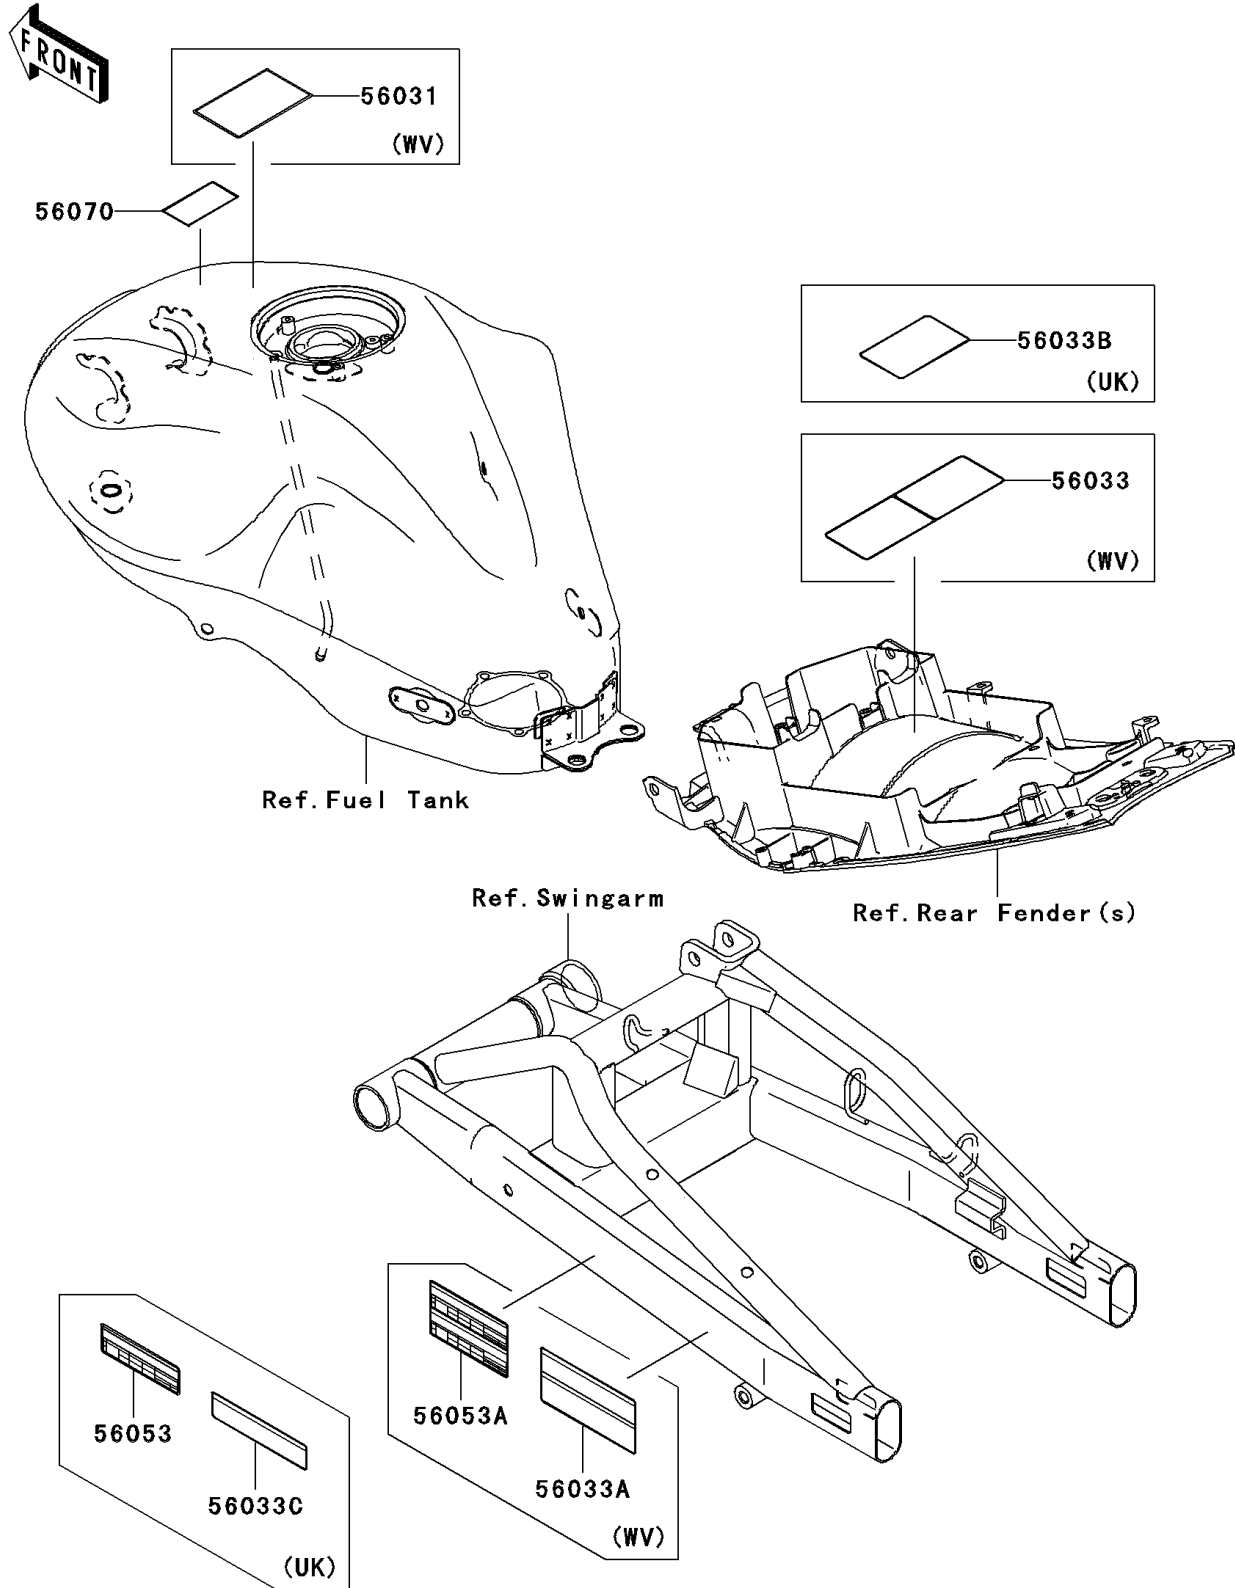

2006 ER-6n (European) PARTS DIAGRAM

Labels

F2860

2006 ER-6n (European) PARTS LIST

Labels

ITEM NAME	PART NUMBER	QUANTITY
LABEL,UNLEADED PETROL ONLY (Ref # 56070)	56070-1143	1
LABEL-MANUAL,ENGLISH/FRENCH (Ref # 56031)	56031-1441	1
LABEL-MANUAL,DAILY SAFETY (Ref # 56033)	56033-0089	1
LABEL-MANUAL,CHAIN (Ref # 56033A)	56033-0090	1
LABEL-MANUAL,DAILY SAFETY (Ref # 56033B)	56033-0117	1
LABEL-MANUAL,CHAIN (Ref # 56033C)	56033-0118	1
LABEL-SPECIFICATION,TIRE&LOAD (Ref # 56053)	56053-0172	1
LABEL-SPECIFICATION,TIRE&LOAD (Ref # 56053A)	56053-0173	1