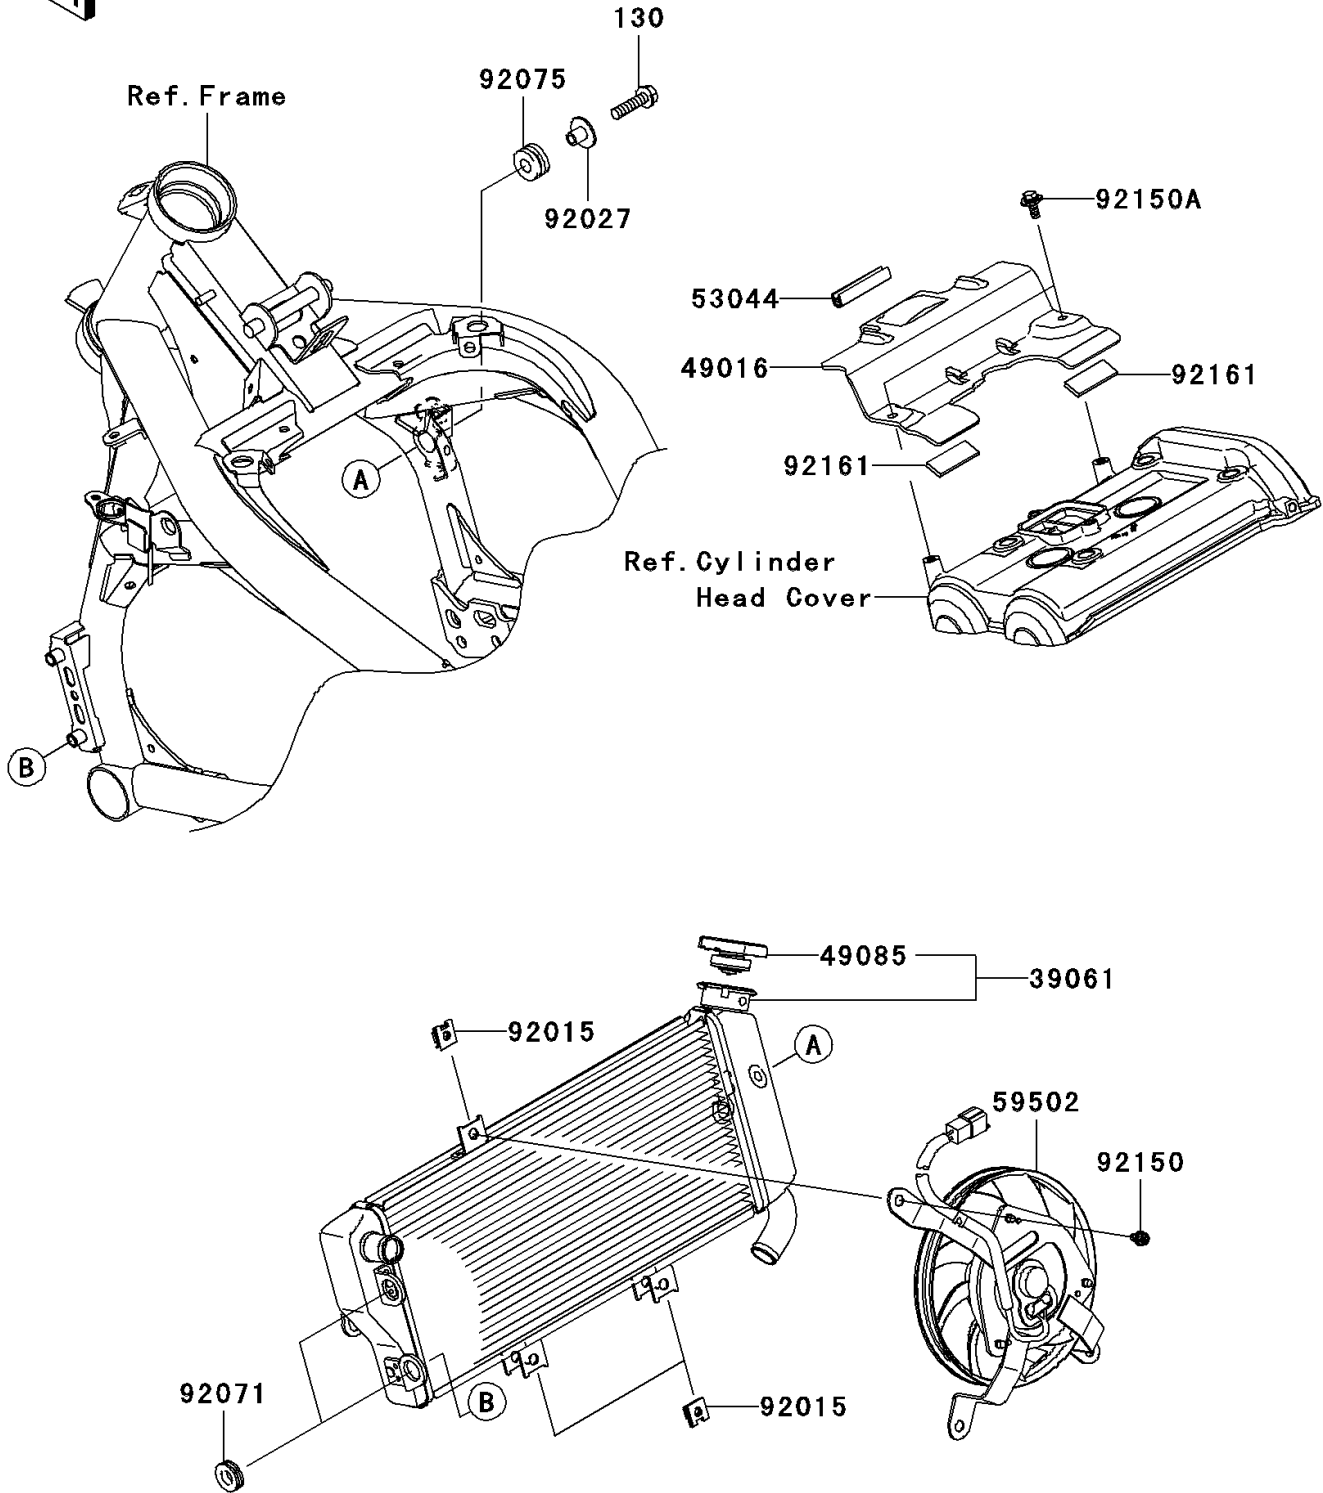

# 2011 ER-6n (European) PARTS DIAGRAM

Radiator

E3032

## 2011 ER-6n (European) PARTS LIST

### Radiator

ITEM NAME	PART NUMBER	QUANTITY
BOLT-FLANGED,6X22 (Ref # 130)	130BA0622	1
RADIATOR-ASSY (Ref # 39061)	39061-0138	1
COVER-SEAL (Ref # 49016)	49016-0049	1
CAP-ASSY-PRESSURE (Ref # 49085)	49085-1078	1
TRIM,L=50 (Ref # 53044)	53044-1185	1
FAN-ASSY (Ref # 59502)	59502-0041	1
NUT (Ref # 92015)	92015-1487	3
COLLAR,L=13.1 (Ref # 92027)	92027-251	1
GROMMET (Ref # 92071)	92071-1115	2
DAMPER (Ref # 92075)	92075-1690	1
BOLT,6X12 (Ref # 92150)	92150-1186	3
BOLT,FLANGED,6X14 (Ref # 92150A)	92150-1689	2
DAMPER (Ref # 92161)	92161-0301	2