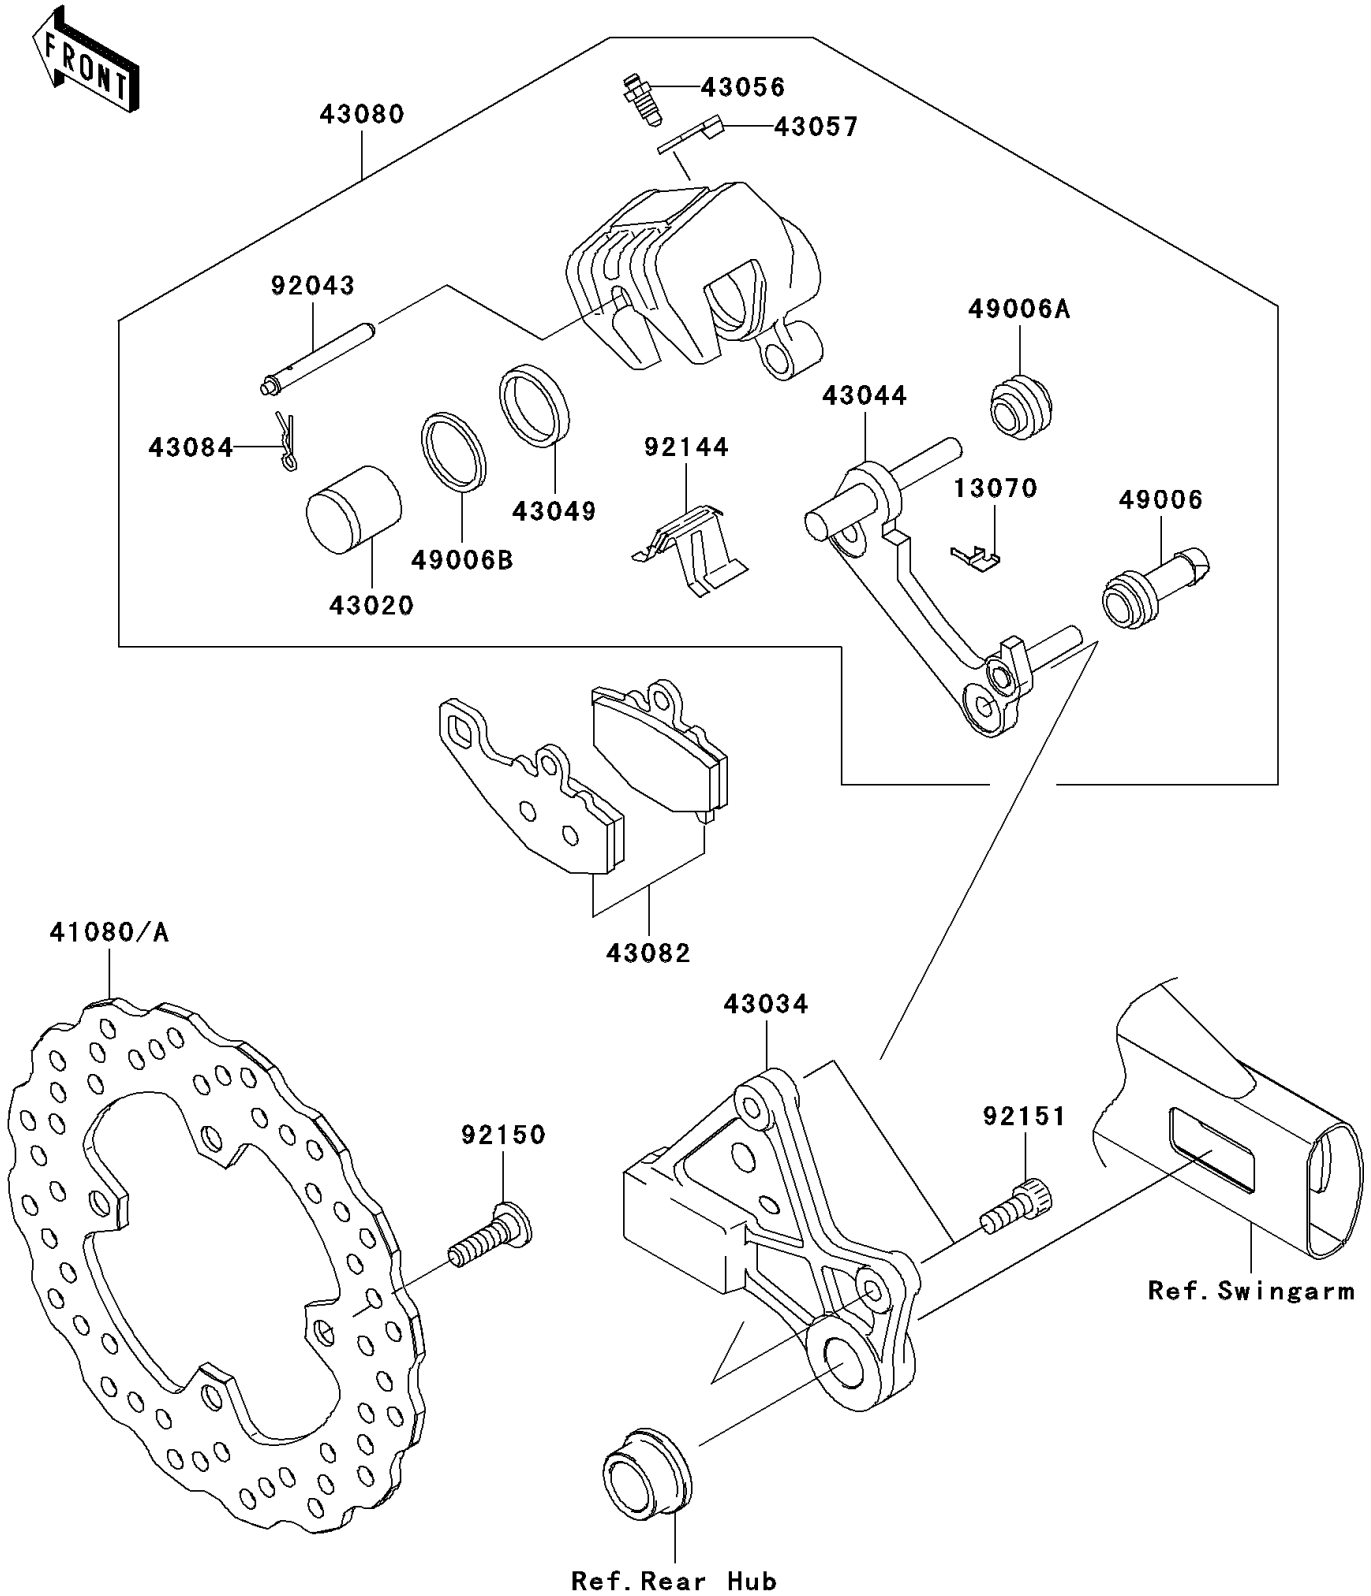

2011 ER-6n (European) PARTS DIAGRAM

Rear Brake

F2294

2011 ER-6n (European) PARTS LIST

Rear Brake

ITEM NAME	PART NUMBER	QUANTITY
GUIDE,BRAKE PAD (Ref # 13070)	13070-0045	1
DISC,RR (Ref # 41080A)	41080-0200	1
PISTON-COMP-BRAKE (Ref # 43020)	43020-1119	1
HOLDER-BRAKE,REAR CALIPER (Ref # 43034)	43034-0037	1
HOLDER-COMP-CALIPER,RR (Ref # 43044)	43044-1110	1
PACKING,PISTON SEAL (Ref # 43049)	43049-1097	1
BREATHER-BRAKE (Ref # 43056)	43056-1054	1
CAP-BREATHER (Ref # 43057)	43057-003	1
CALIPER-SUB-ASSY,RR,BLACK (Ref # 43080)	43080-0085-DJ	1
PAD-ASSY-BRAKE (Ref # 43082)	43082-1213	1
CLAMP,PAD (Ref # 43084)	43084-003	1
BOOT,CALIPER (Ref # 49006)	49006-1054	1
BOOT,CALIPER (Ref # 49006A)	49006-1095	1
BOOT,PISTON SEAL (Ref # 49006B)	49006-1212	1
PIN,PAD (Ref # 92043)	92043-1489	1
SPRING,PAD (Ref # 92144)	92144-1719	1
BOLT,SOCKET,8X30 (Ref # 92150)	92150-1771	4
BOLT,SOCKET,8X20 (Ref # 92151)	92151-1289	2