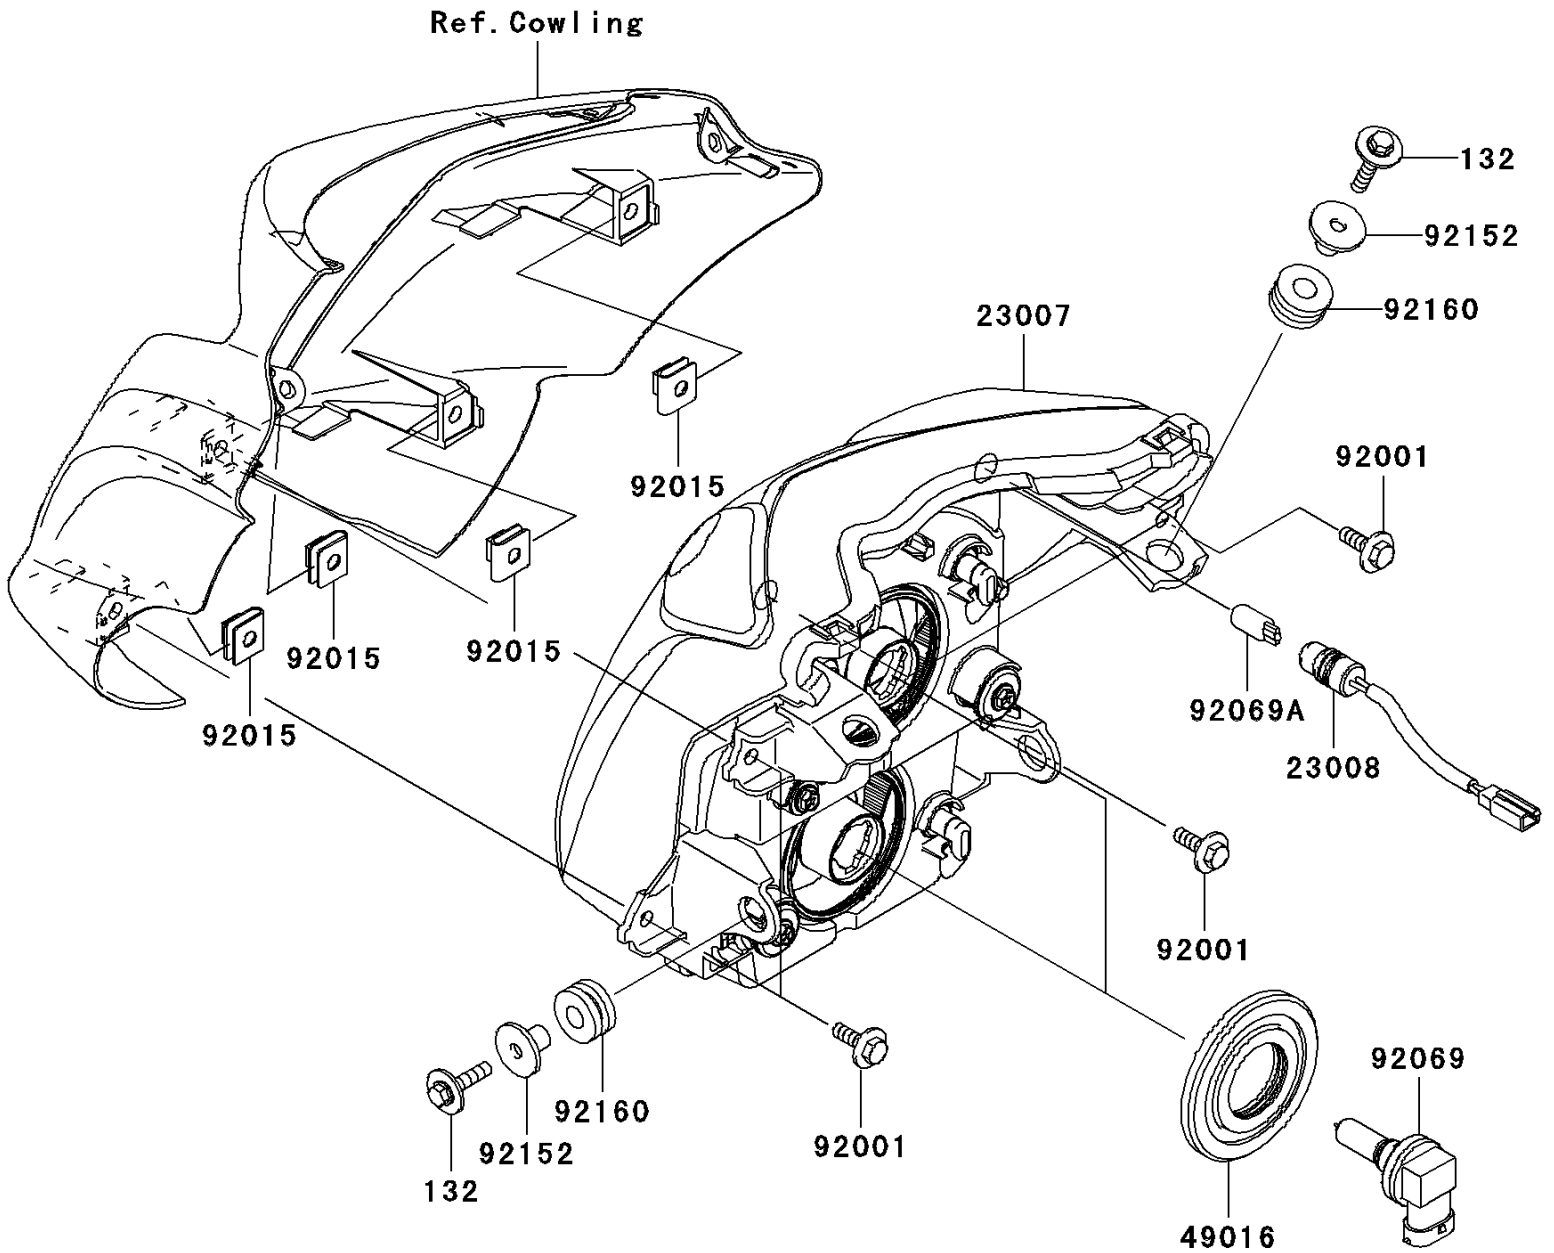

2011 ER-6n (European) PARTS DIAGRAM

Headlight(s)

F2710

2011 ER-6n (European) PARTS LIST

Headlight(s)

ITEM NAME	PART NUMBER	QUANTITY
BOLT-FLANGED-SMALL,6X25 (Ref # 132)	132BB0625	4
LENS-COMP,HEAD LAMP (Ref # 23007)	23007-0131	1
SOCKET-ASSY,POSITION LAMP (Ref # 23008)	23008-0085	2
COVER-SEAL,HEAD LAMP (Ref # 49016)	49016-0058	2
BOLT,6X20 (Ref # 92001)	92001-1773	4
NUT,6MM (Ref # 92015)	92015-1094	4
BULB,12V 55W,H11 (Ref # 92069)	92069-0034	2
BULB,12V 5W (Ref # 92069A)	92069-1016	2
COLLAR (Ref # 92152)	92152-0048	4
DAMPER (Ref # 92160)	92160-1162	4