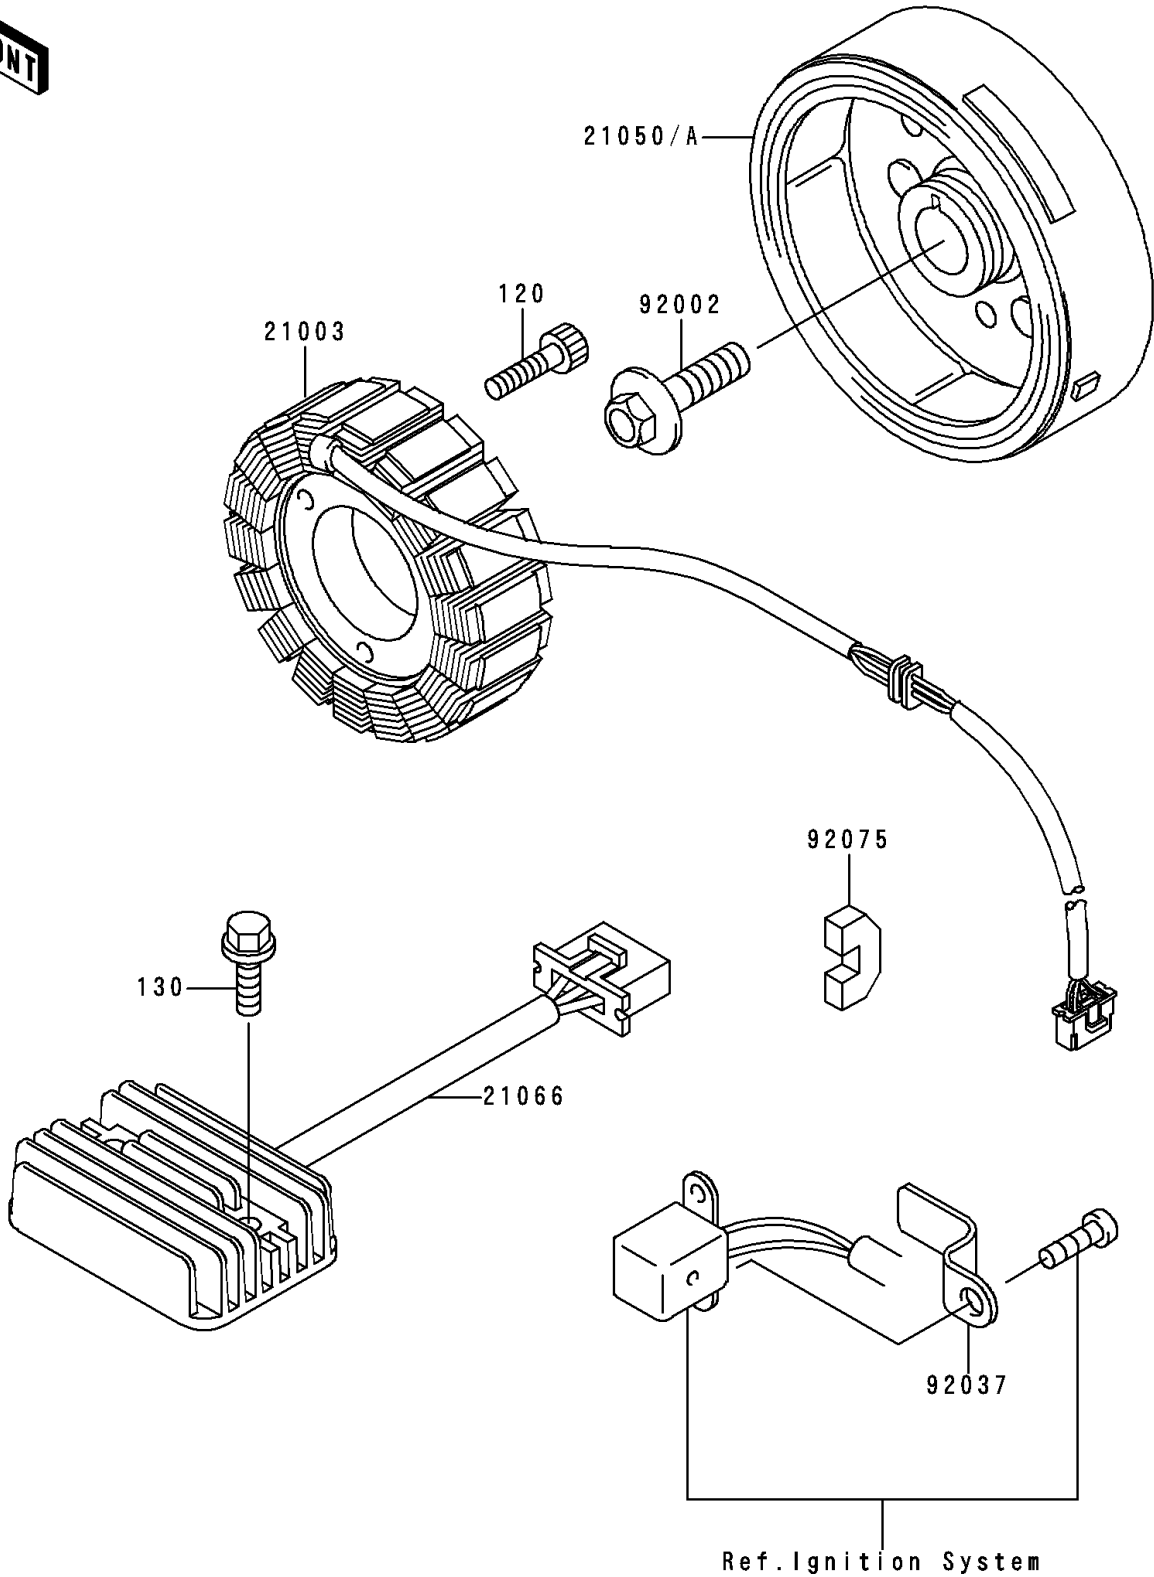

# 2000 Ninja® 250R PARTS DIAGRAM

Generator

E1810

## 2000 Ninja® 250R PARTS LIST

### Generator

ITEM NAME	PART NUMBER	QUANTITY
BOLT-SOCKET,6X25 (Ref # 120)	120P0625	3
BOLT-FLANGED,6X25 (Ref # 130)	130B0625	2
STATOR (Ref # 21003)	21003-1154	1
REGULATOR-VOLTAGE (Ref # 21066)	21066-1030	1
BOLT,10X28 (Ref # 92002)	92002-1688	1
CLAMP (Ref # 92037)	92037-1919	1
DAMPER (Ref # 92075)	92075-1811	1
FLYWHEEL (Ref # 21050)	21050-1129	1
FLYWHEEL (Ref # 21050A)	21050-1134	1