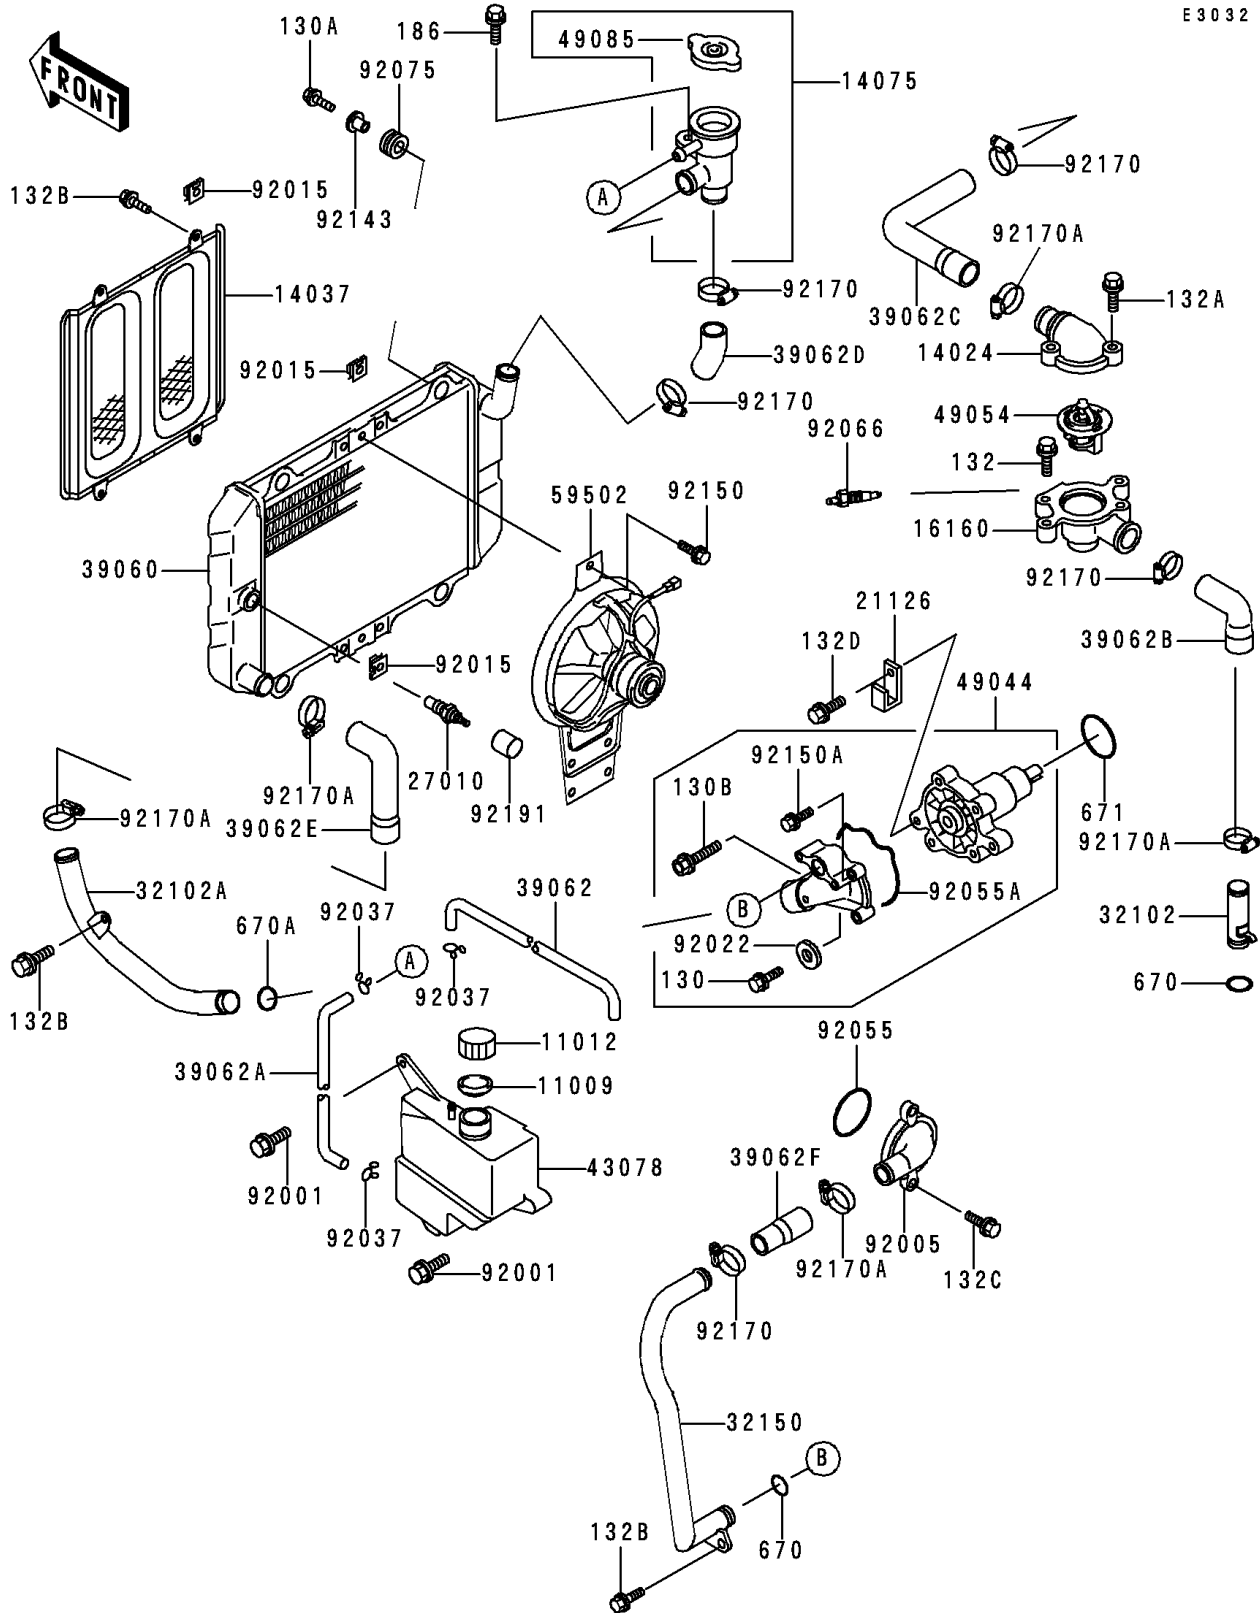

# 1998 Ninja® 250R PARTS DIAGRAM

Radiator

E3032

# 1998 Ninja® 250R PARTS LIST

## Radiator

ITEM NAME	PART NUMBER	QUANTITY
BOLT-FLANGED,6X10,BLACK (Ref # 130)	130C0610	1
GASKET,RESERVOIR TANK CAP (Ref # 11009)	11009-1145	1
CAP (Ref # 11012)	11012-1084	1
COVER,THERMOSTAT UPP (Ref # 14024)	14024-1232	1
SCREEN (Ref # 14037)	14037-1078	1
CAP-ASSY,RADIATOR (Ref # 14075)	14075-1061	1
BODY,THERMOSTAT (Ref # 16160)	16160-1110	1
CLAMP,WIRING HARNESS (Ref # 21126)	21126-008	2
SWITCH,THERMOSTAT (Ref # 27010)	27010-1304	1
PIPE,HEAD-THERMOSTAT (Ref # 32102)	32102-1021	1
PIPE (Ref # 32102A)	32102-1531	1
PIPE (Ref # 32150)	32150-1143	1
RADIATOR (Ref # 39060)	39060-1087	1
HOSE-COOLING,RESERVOIR (Ref # 39062)	39062-1007	1
HOSE-COOLING (Ref # 39062A)	39062-1028	1
HOSE-COOLING,HEAD-THERMOSTAT (Ref # 39062B)	39062-1170	1
HOSE-COOLING,CAP-THERMOBODY (Ref # 39062C)	39062-1171	1
HOSE-COOLING,RADIATOR-CAP (Ref # 39062D)	39062-1172	1
HOSE-COOLING,RADIATOR-PUMP (Ref # 39062E)	39062-1173	1
HOSE-COOLING,PUMP-CYLINDER (Ref # 39062F)	39062-1246	1
RESERVOIR (Ref # 43078)	43078-1070	1
PUMP-WATER (Ref # 49044)	49044-1064	1
THERMOSTAT (Ref # 49054)	49054-1058	1
CAP-ASSY-PRESSURE (Ref # 49085)	49085-1066	1
FAN-ASSY (Ref # 59502)	59502-1066	1
BOLT,W/WASHER,6X12 (Ref # 92001)	92001-1516	2
FITTING,CYLINDER (Ref # 92005)	92005-1145	1
NUT (Ref # 92015)	92015-1487	7
WASHER,6MM (Ref # 92022)	92022-1976	1