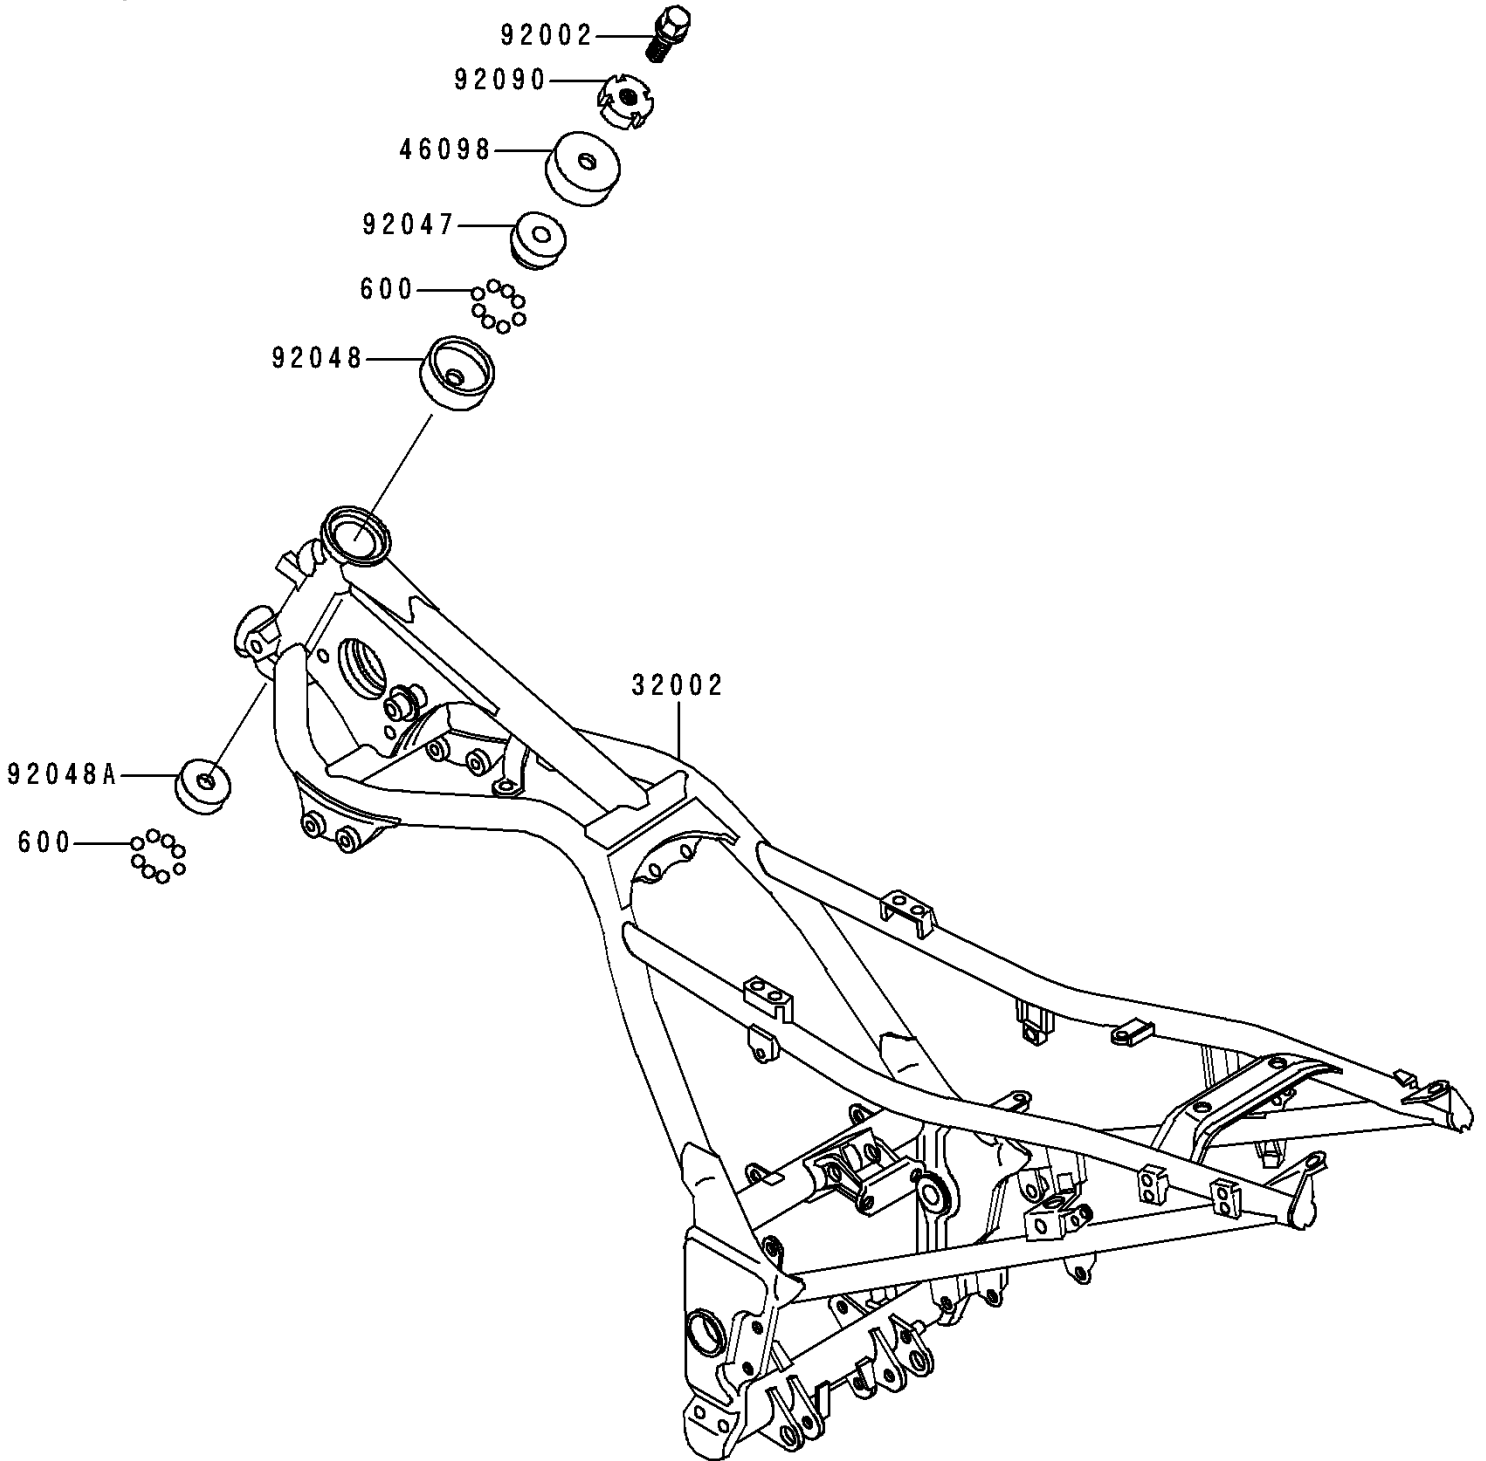

# 1998 Ninja® 250R PARTS DIAGRAM

Frame

F 2120

# 1998 Ninja<sup>®</sup> 250R PARTS LIST

## Frame

ITEM NAME	PART NUMBER	QUANTITY
BALL-STEEL,1/4" (Ref # 600)	600A0800	39
FRAME-COMP (Ref # 32002)	32002-1944	1
CAP,STEERING STEM (Ref # 46098)	46098-016	1
BOLT,FLANGED,16X22 (Ref # 92002)	92002-1950	1
RACE,STEERING STEM BEARING (Ref # 92047)	92047-011	1
RACE,STEERING STEM BEARING (Ref # 92048)	92048-006	1
RACE,STEERING STEM BEARING (Ref # 92048A)	92048-008	1
NUT,30MM (Ref # 92090)	92090-007	1