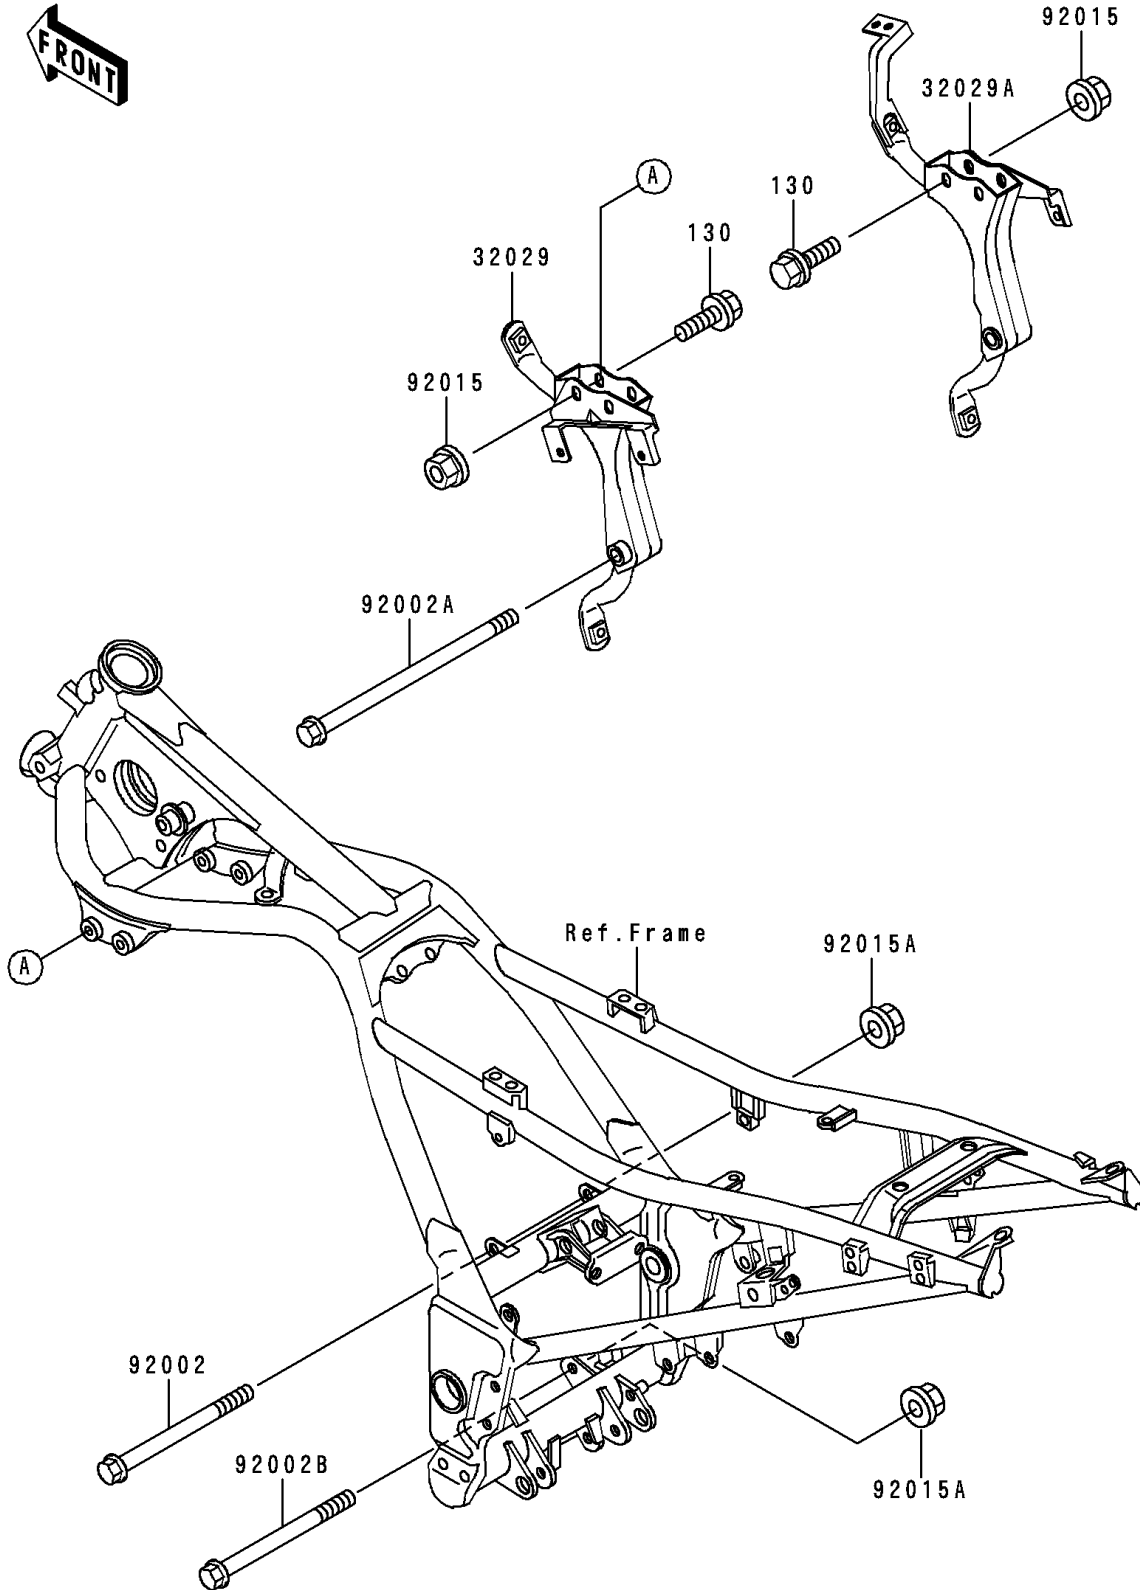

1997 Ninja® 250R PARTS DIAGRAM

Frame Fittings

F2131

1997 Ninja® 250R PARTS LIST

Frame Fittings

ITEM NAME	PART NUMBER	QUANTITY
BOLT-FLANGED,8X40 (Ref # 130)	130G0840	4
BRACKET-ENGINE,HEAD,LH (Ref # 32029)	32029-1542	1
BRACKET-ENGINE,HEAD,RH (Ref # 32029A)	32029-1543	1
BOLT,FLANGED,10X130 (Ref # 92002)	92002-1087	1
BOLT,FLANGED,10X170 (Ref # 92002A)	92002-1470	1
BOLT,FLANGED,10X138 (Ref # 92002B)	92002-1795	1
NUT,8MM (Ref # 92015)	92015-1143	4
NUT,FLANGED,10MM (Ref # 92015A)	92015-1180	2