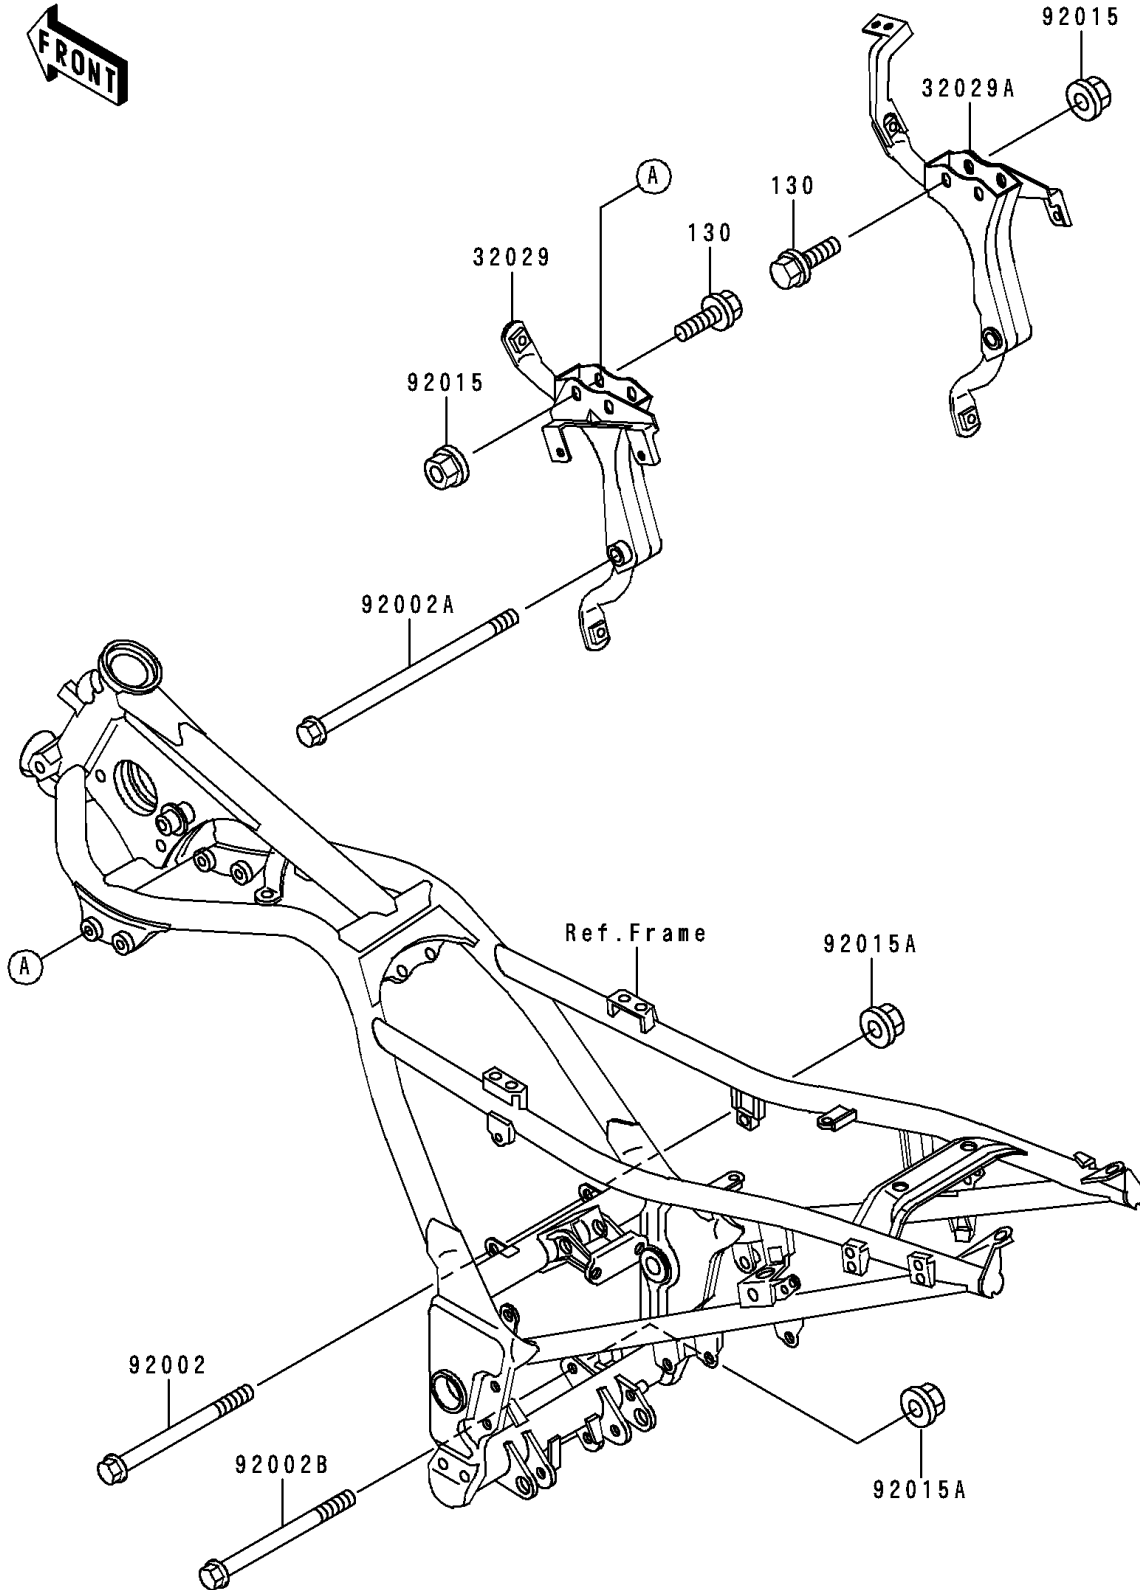

1998 Ninja® 250R PARTS DIAGRAM

Frame Fittings

F2131

1998 Ninja® 250R PARTS LIST

Frame Fittings

ITEM NAME	PART NUMBER	QUANTITY
BOLT-FLANGED,8X40 (Ref # 130)	130G0840	4
BRACKET-ENGINE,HEAD,LH (Ref # 32029)	32029-1542	1
BRACKET-ENGINE,HEAD,RH (Ref # 32029A)	32029-1543	1
BOLT,FLANGED,10X130 (Ref # 92002)	92002-1087	1
BOLT,FLANGED,10X170 (Ref # 92002A)	92002-1470	1
BOLT,FLANGED,10X138 (Ref # 92002B)	92002-1795	1
NUT,8MM (Ref # 92015)	92015-1143	4
NUT,FLANGED,10MM (Ref # 92015A)	92015-1180	2