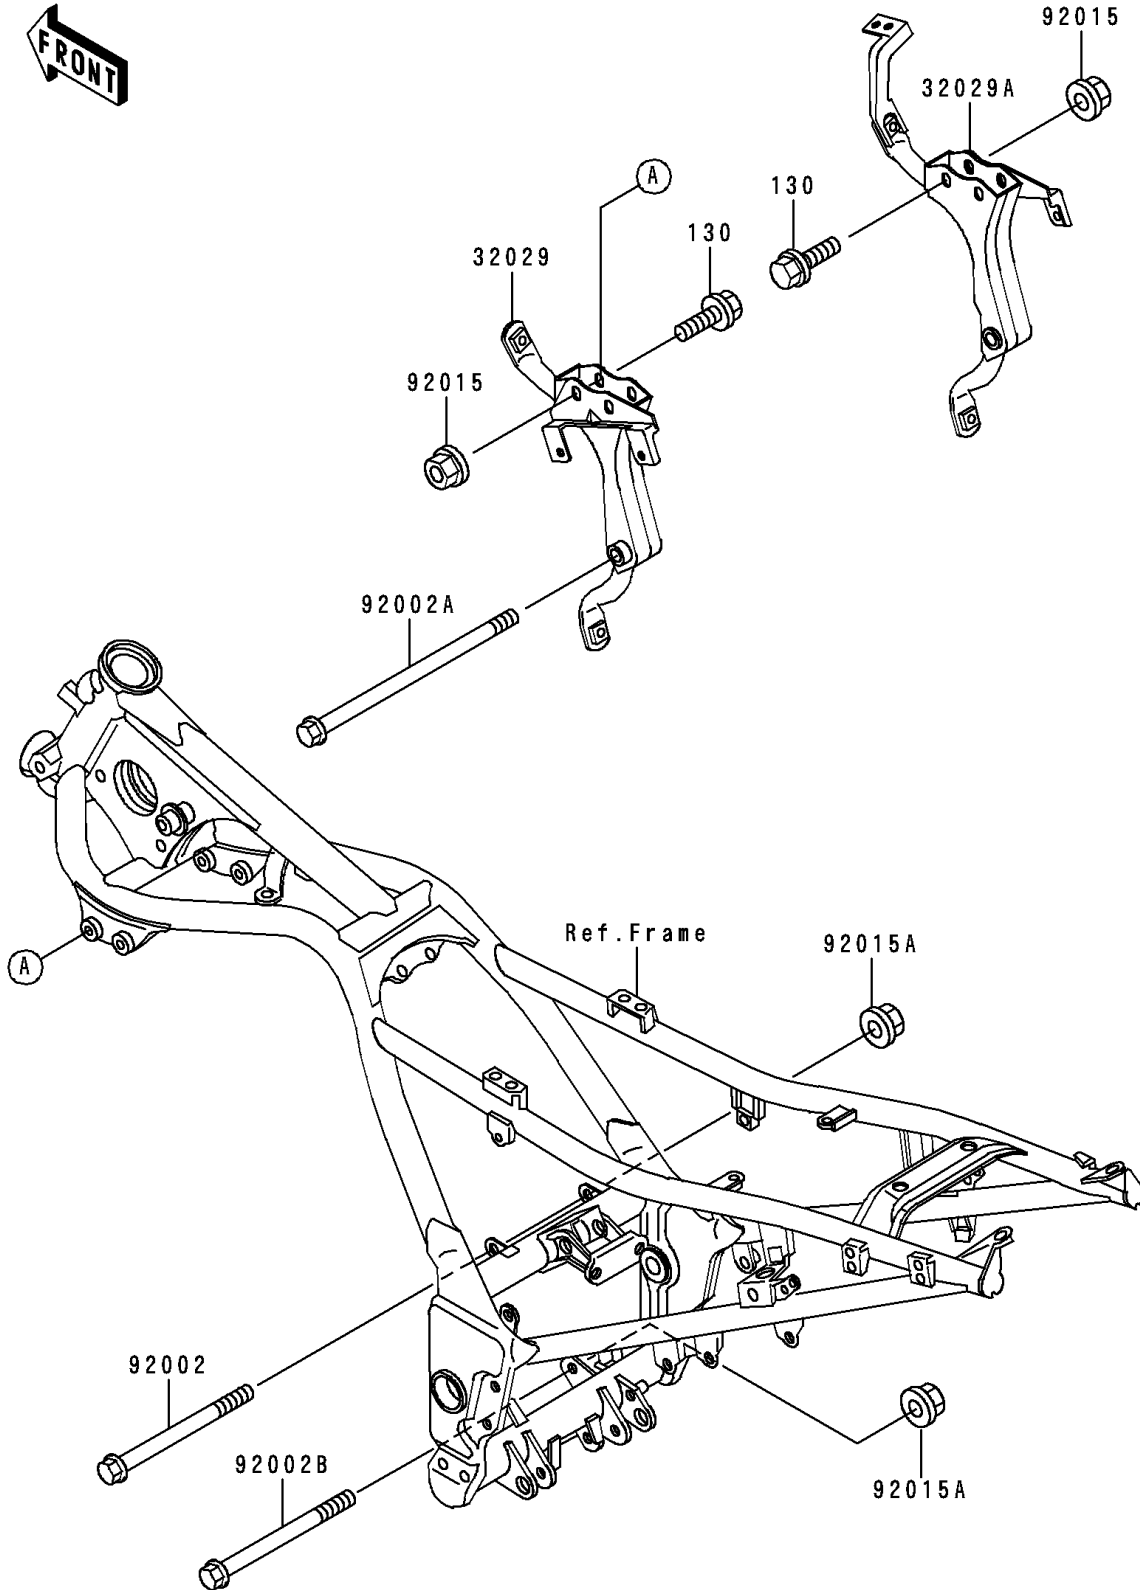

1999 Ninja® 250R PARTS DIAGRAM

Frame Fittings

F2131

1999 Ninja® 250R PARTS LIST

Frame Fittings

ITEM NAME	PART NUMBER	QUANTITY
BOLT-FLANGED,8X40 (Ref # 130)	130G0840	4
BRACKET-ENGINE,HEAD,LH (Ref # 32029)	32029-1542	1
BRACKET-ENGINE,HEAD,RH (Ref # 32029A)	32029-1543	1
BOLT,FLANGED,10X130 (Ref # 92002)	92002-1087	1
BOLT,FLANGED,10X170 (Ref # 92002A)	92002-1470	1
BOLT,FLANGED,10X138 (Ref # 92002B)	92002-1795	1
NUT,8MM (Ref # 92015)	92015-1143	4
NUT,FLANGED,10MM (Ref # 92015A)	92015-1180	2