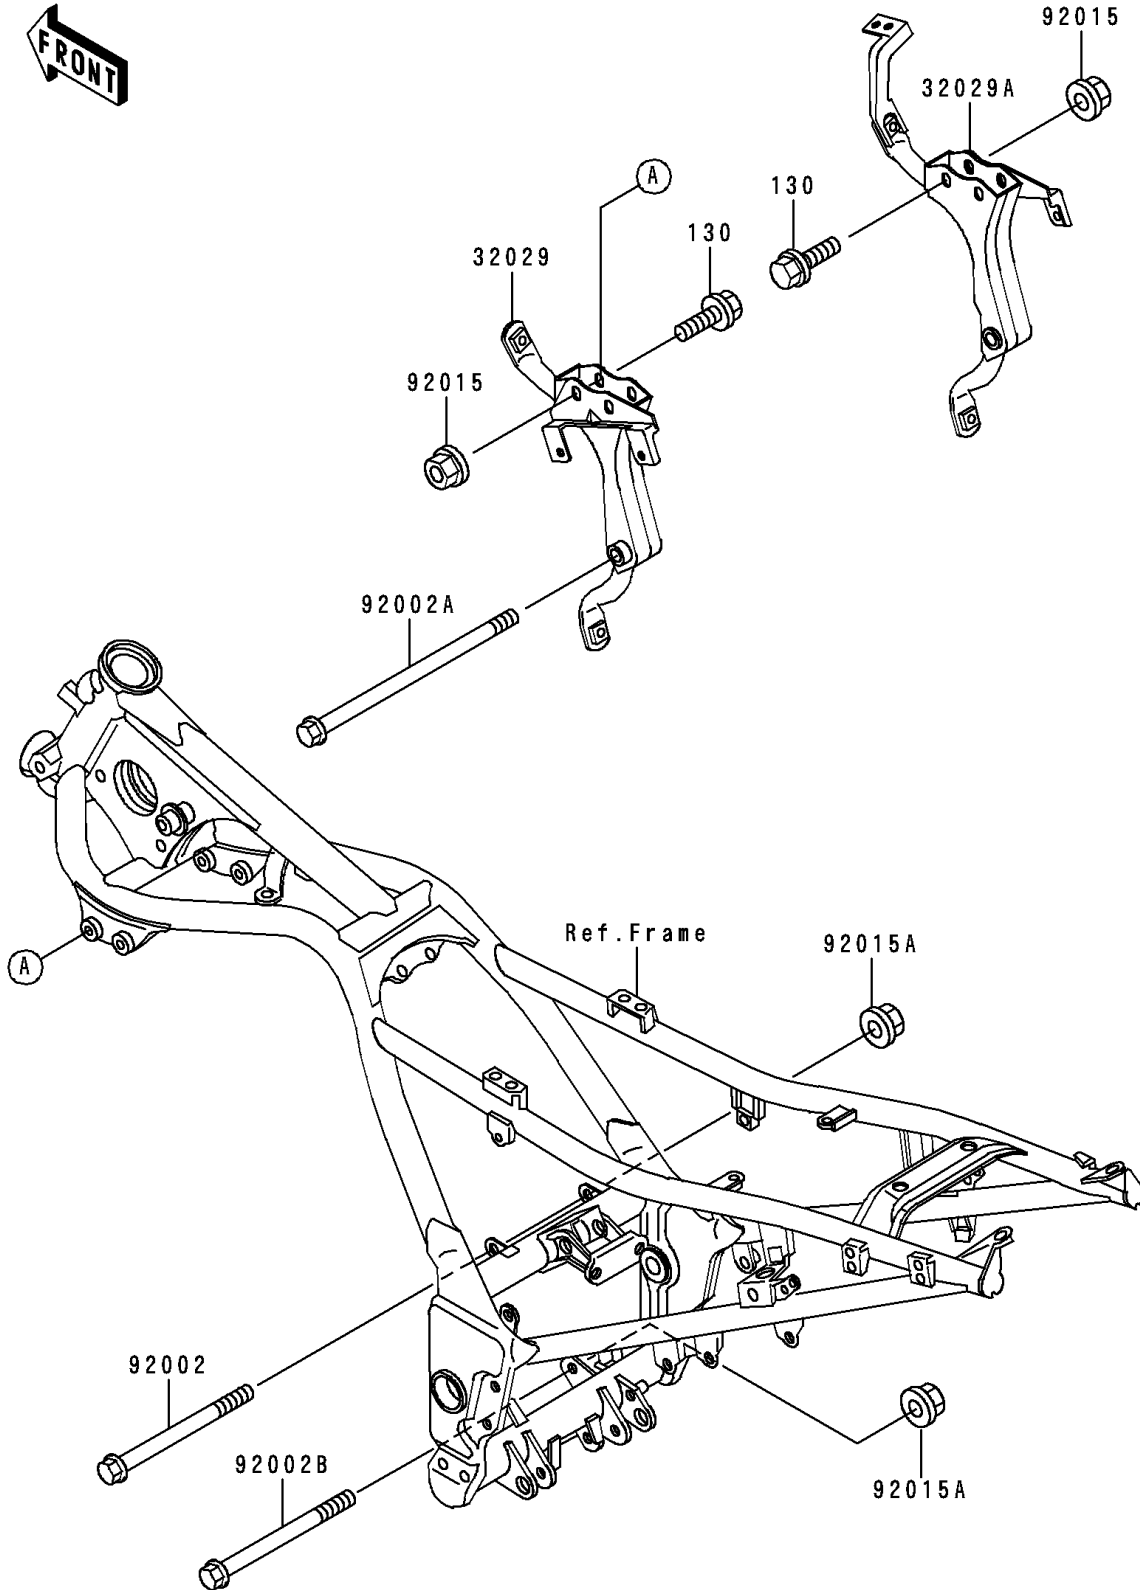

2000 Ninja® 250R PARTS DIAGRAM

Frame Fittings

F2131

2000 Ninja® 250R PARTS LIST

Frame Fittings

ITEM NAME	PART NUMBER	QUANTITY
BOLT-FLANGED,8X40 (Ref # 130)	130G0840	4
BRACKET-ENGINE,HEAD,LH (Ref # 32029)	32029-1542	1
BRACKET-ENGINE,HEAD,RH (Ref # 32029A)	32029-1543	1
BOLT,FLANGED,10X130 (Ref # 92002)	92002-1087	1
BOLT,FLANGED,10X170 (Ref # 92002A)	92002-1470	1
BOLT,FLANGED,10X138 (Ref # 92002B)	92002-1795	1
NUT,8MM (Ref # 92015)	92015-1143	4
NUT,FLANGED,10MM (Ref # 92015A)	92015-1180	2