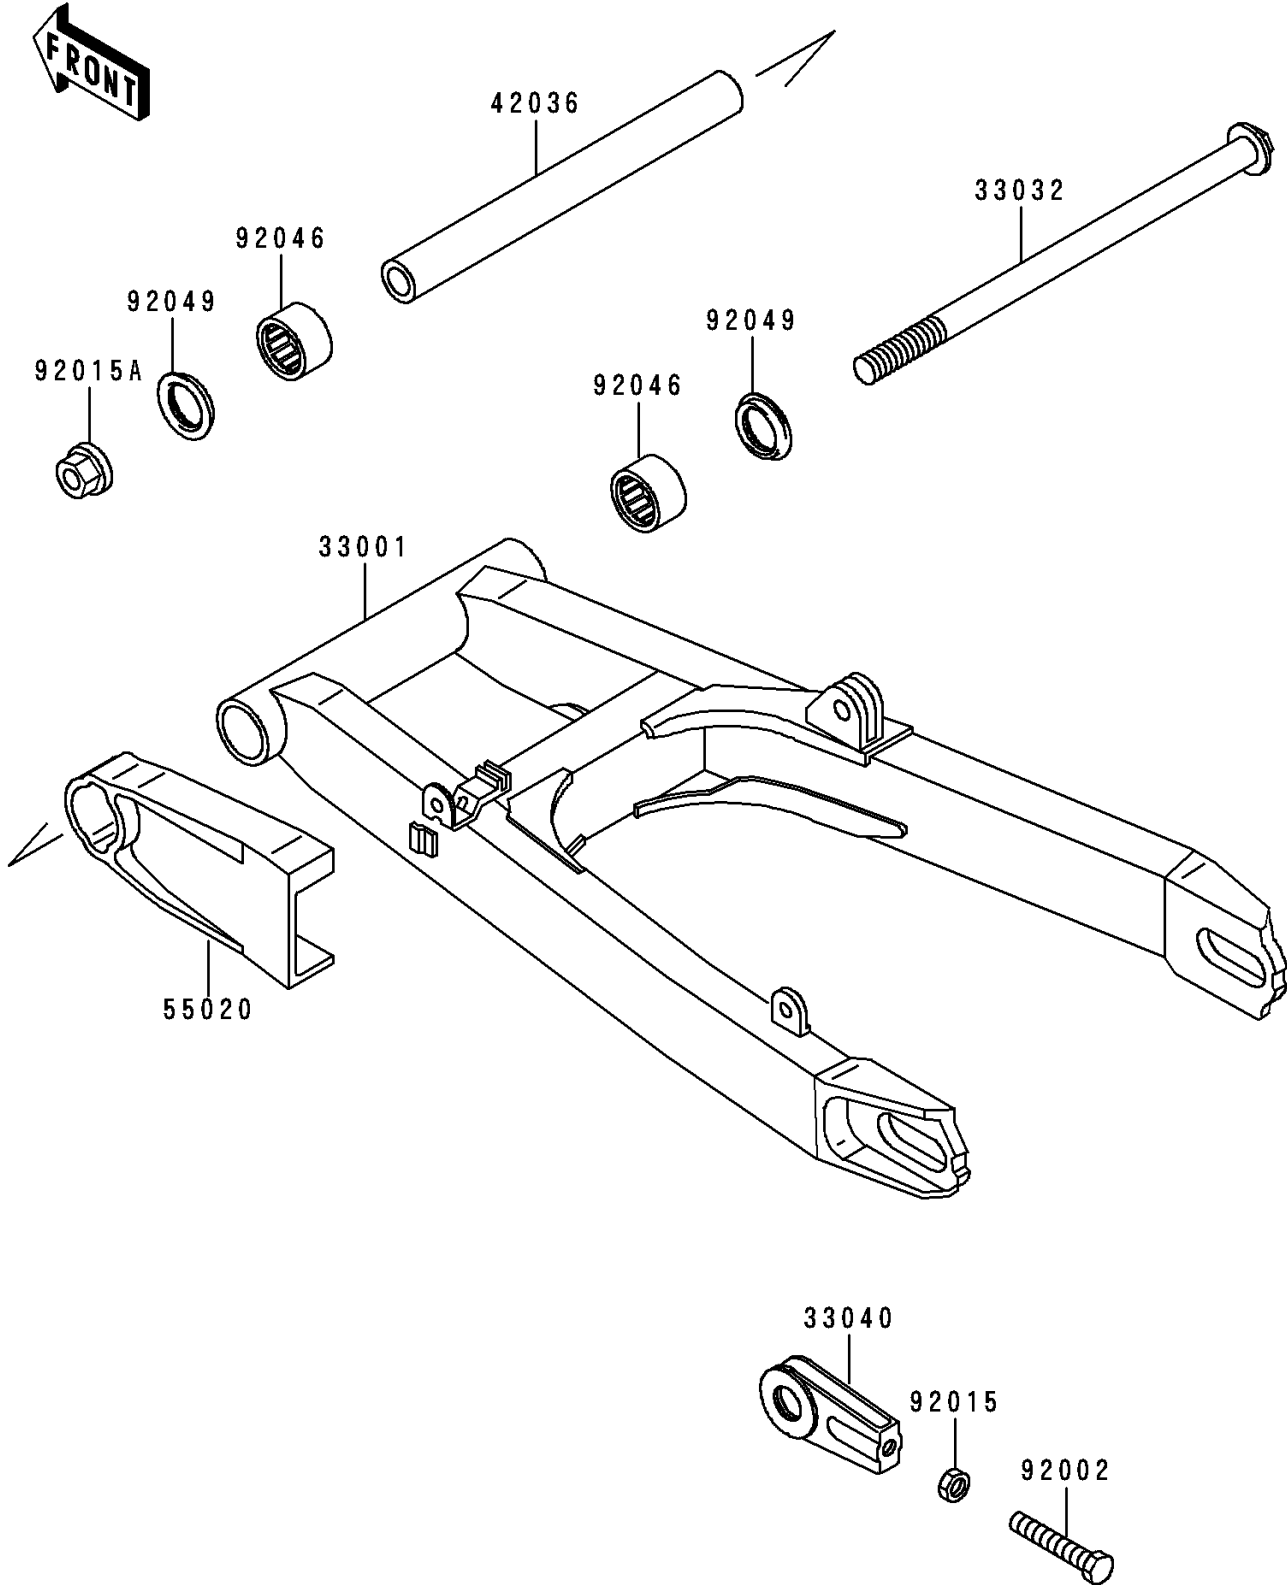

2000 Ninja® 250R PARTS DIAGRAM

Swingarm

F2141

2000 Ninja® 250R PARTS LIST

Swingarm

ITEM NAME

PART NUMBER

QUANTITY
