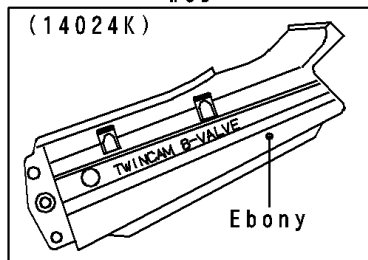

1997 Ninja® 250R PARTS DIAGRAM

Fenders

F2170

WOD

WOD

WOD

WOD

WD