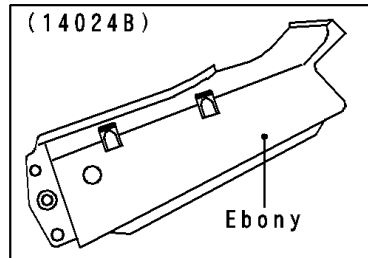

1997 Ninja® 250R PARTS DIAGRAM

Fenders

F2170

WOD

WOD

WOD

WOD

WD