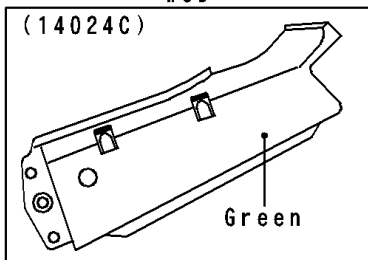

1997 Ninja® 250R PARTS DIAGRAM

Fenders

F2170

WOD

WOD

WOD

WOD

WD