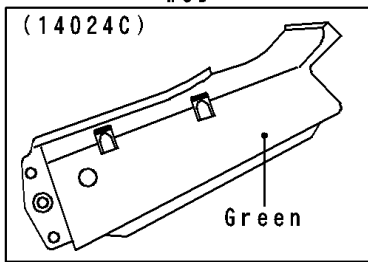

# 1998 Ninja® 250R PARTS DIAGRAM

Fenders

F2170

WOD

WOD

WOD

WOD

WD

## Fenders

ITEM NAME	PART NUMBER	QUANTITY
BOLT-FLANGED (Ref # 130)	130D0625	2
BOLT-FLANGED,6X16 (Ref # 130A)	130G0616	2
BRACKET,TAIL LAMP (Ref # 11045)	11045-1639	1
COVER,TAIL,F.RED (Ref # 14024)	14024-1444-B1	1
FENDER-ASSY-FRONT,F.RED (Ref # 35001)	35001-1130-B1	1
FENDER-REAR,RR,BLACK (Ref # 35023)	35023-1220-6Z	1
FENDER-REAR,FR (Ref # 35023A)	35023-1224	1
BOLT,6X20 (Ref # 92001)	92001-1773	4
BOLT,6X25 (Ref # 92002)	92002-1135	2
BOLT,FLANGED,8X16 (Ref # 92002A)	92002-1200	4
BOLT,6X14 (Ref # 92002B)	92002-1351	4
NUT,CLAMP,6MM (Ref # 92015)	92015-1678	4
CLAMP,CABLE (Ref # 92037)	92037-1459	1
CLAMP,HOSE (Ref # 92037A)	92037-1827	1
DAMPER (Ref # 92075)	92075-1867	2