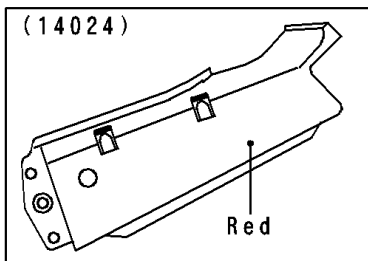

# 1998 Ninja® 250R PARTS DIAGRAM

Fenders

F2170

WOD

WOD

WOD

WOD

WD

## Fenders

ITEM NAME	PART NUMBER	QUANTITY
BOLT-FLANGED (Ref # 130)	130D0625	2
BOLT-FLANGED,6X16 (Ref # 130A)	130G0616	2
BRACKET,TAIL LAMP (Ref # 11045)	11045-1639	1
COVER,TAIL,F.RED (Ref # 14024)	14024-1444-B1	1
FENDER-ASSY-FRONT,F.RED (Ref # 35001)	35001-1130-B1	1
FENDER-REAR,RR,BLACK (Ref # 35023)	35023-1220-6Z	1
FENDER-REAR,FR (Ref # 35023A)	35023-1224	1
BOLT,6X20 (Ref # 92001)	92001-1773	4
BOLT,6X25 (Ref # 92002)	92002-1135	2
BOLT,FLANGED,8X16 (Ref # 92002A)	92002-1200	4
BOLT,6X14 (Ref # 92002B)	92002-1351	4
NUT,CLAMP,6MM (Ref # 92015)	92015-1678	4
CLAMP,CABLE (Ref # 92037)	92037-1459	1
CLAMP,HOSE (Ref # 92037A)	92037-1827	1
DAMPER (Ref # 92075)	92075-1867	2