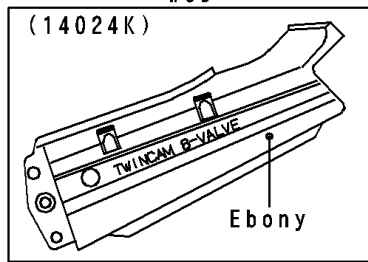

# 1998 Ninja® 250R PARTS DIAGRAM

Fenders

F2170

WOD

WOD

WOD

WOD

WD

## Fenders

ITEM NAME	PART NUMBER	QUANTITY
BOLT-FLANGED (Ref # 130)	130D0625	2
BOLT-FLANGED,6X16 (Ref # 130A)	130G0616	2
BRACKET,TAIL LAMP (Ref # 11045)	11045-1639	1
COVER,TAIL,F.RED (Ref # 14024)	14024-1444-B1	1
FENDER-ASSY-FRONT,F.RED (Ref # 35001)	35001-1130-B1	1
FENDER-REAR,RR,BLACK (Ref # 35023)	35023-1220-6Z	1
FENDER-REAR,FR (Ref # 35023A)	35023-1224	1
BOLT,6X20 (Ref # 92001)	92001-1773	4
BOLT,6X25 (Ref # 92002)	92002-1135	2
BOLT,FLANGED,8X16 (Ref # 92002A)	92002-1200	4
BOLT,6X14 (Ref # 92002B)	92002-1351	4
NUT,CLAMP,6MM (Ref # 92015)	92015-1678	4
CLAMP,CABLE (Ref # 92037)	92037-1459	1
CLAMP,HOSE (Ref # 92037A)	92037-1827	1
DAMPER (Ref # 92075)	92075-1867	2