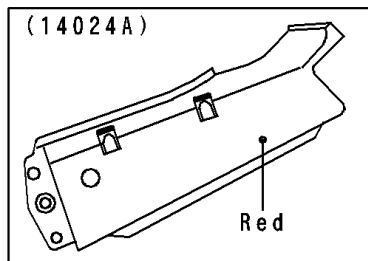

# 1998 Ninja® 250R PARTS DIAGRAM

Fenders

F2170

WOD

WOD

WOD

WOD

WD

## Fenders

ITEM NAME	PART NUMBER	QUANTITY
BOLT-FLANGED (Ref # 130)	130D0625	2
BOLT-FLANGED,6X16 (Ref # 130A)	130G0616	2
BRACKET,TAIL LAMP (Ref # 11045)	11045-1639	1
COVER,TAIL,F.RED (Ref # 14024)	14024-1444-B1	1
FENDER-ASSY-FRONT,F.RED (Ref # 35001)	35001-1130-B1	1
FENDER-REAR,RR,BLACK (Ref # 35023)	35023-1220-6Z	1
FENDER-REAR,FR (Ref # 35023A)	35023-1224	1
BOLT,6X20 (Ref # 92001)	92001-1773	4
BOLT,6X25 (Ref # 92002)	92002-1135	2
BOLT,FLANGED,8X16 (Ref # 92002A)	92002-1200	4
BOLT,6X14 (Ref # 92002B)	92002-1351	4
NUT,CLAMP,6MM (Ref # 92015)	92015-1678	4
CLAMP,CABLE (Ref # 92037)	92037-1459	1
CLAMP,HOSE (Ref # 92037A)	92037-1827	1
DAMPER (Ref # 92075)	92075-1867	2