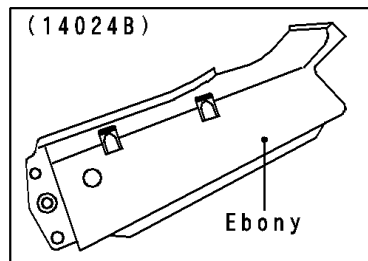

# 1998 Ninja® 250R PARTS DIAGRAM

Fenders

F2170

WOD

WOD

WOD

WOD

WD

## Fenders

ITEM NAME	PART NUMBER	QUANTITY
BOLT-FLANGED (Ref # 130)	130D0625	2
BOLT-FLANGED,6X16 (Ref # 130A)	130G0616	2
BRACKET,TAIL LAMP (Ref # 11045)	11045-1639	1
COVER,TAIL,F.RED (Ref # 14024)	14024-1444-B1	1
FENDER-ASSY-FRONT,F.RED (Ref # 35001)	35001-1130-B1	1
FENDER-REAR,RR,BLACK (Ref # 35023)	35023-1220-6Z	1
FENDER-REAR,FR (Ref # 35023A)	35023-1224	1
BOLT,6X20 (Ref # 92001)	92001-1773	4
BOLT,6X25 (Ref # 92002)	92002-1135	2
BOLT,FLANGED,8X16 (Ref # 92002A)	92002-1200	4
BOLT,6X14 (Ref # 92002B)	92002-1351	4
NUT,CLAMP,6MM (Ref # 92015)	92015-1678	4
CLAMP,CABLE (Ref # 92037)	92037-1459	1
CLAMP,HOSE (Ref # 92037A)	92037-1827	1
DAMPER (Ref # 92075)	92075-1867	2