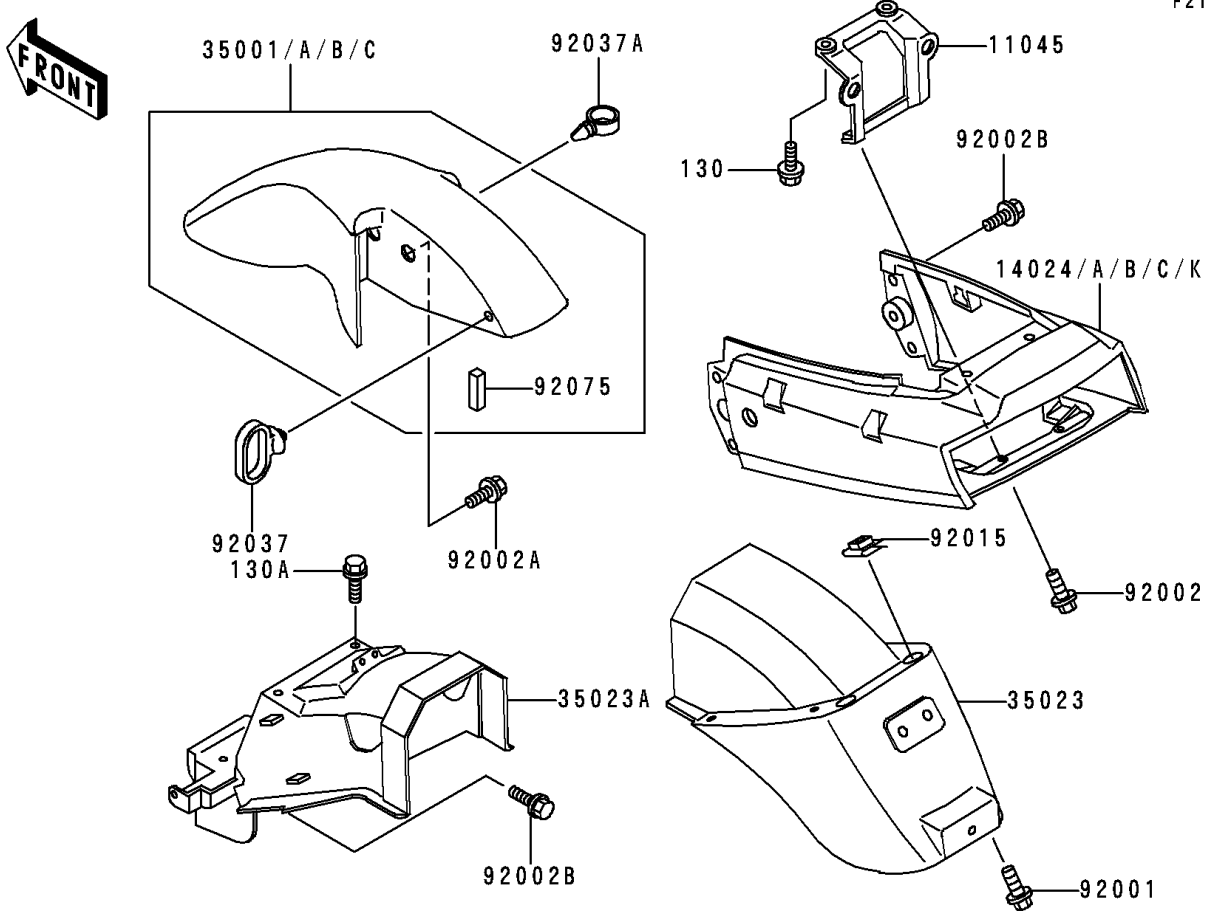

# 1998 Ninja® 250R PARTS DIAGRAM

Fenders

F2170

WOD

WOD

WOD

WOD

WD

# 1998 Ninja® 250R PARTS LIST

## Fenders

ITEM NAME	PART NUMBER	QUANTITY
BOLT-FLANGED (Ref # 130)	130D0625	2
BOLT-FLANGED,6X16 (Ref # 130A)	130G0616	2
BRACKET,TAIL LAMP (Ref # 11045)	11045-1639	1
COVER,TAIL,F.RED (Ref # 14024)	14024-1444-B1	1
FENDER-ASSY-FRONT,F.RED (Ref # 35001)	35001-1130-B1	1
FENDER-REAR,RR,BLACK (Ref # 35023)	35023-1220-6Z	1
FENDER-REAR,FR (Ref # 35023A)	35023-1224	1
BOLT,6X20 (Ref # 92001)	92001-1773	4
BOLT,6X25 (Ref # 92002)	92002-1135	2
BOLT,FLANGED,8X16 (Ref # 92002A)	92002-1200	4
BOLT,6X14 (Ref # 92002B)	92002-1351	4
NUT,CLAMP,6MM (Ref # 92015)	92015-1678	4
CLAMP,CABLE (Ref # 92037)	92037-1459	1
CLAMP,HOSE (Ref # 92037A)	92037-1827	1
DAMPER (Ref # 92075)	92075-1867	2